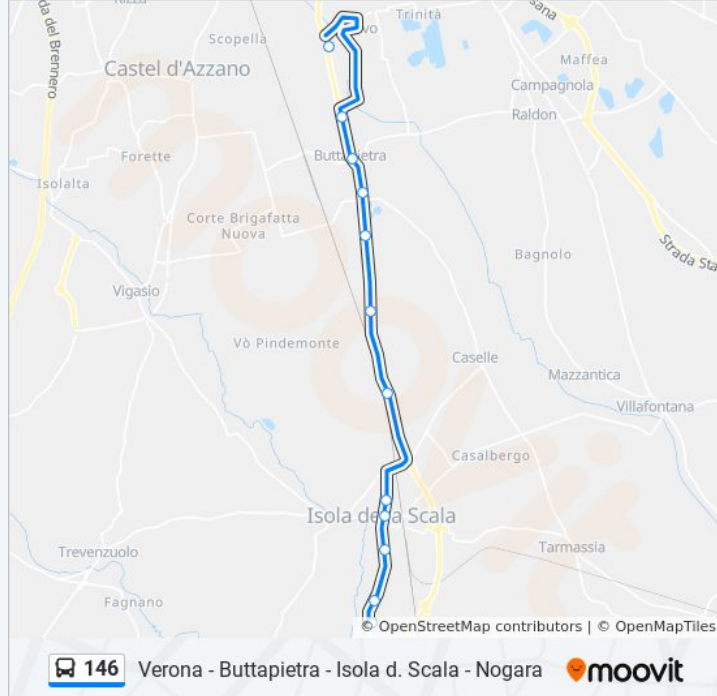

### Informazioni sulla linea bus 146

**Direzione:** Isola Della Scala Zai

**Fermate:** 27

**Durata del tragitto:** 47 min

**La linea in sintesi:**

Statale 12 Via Isola B

Bivio Pisona B

Statale 12 Via Pisona B

Isola Della Scala Consorzio B

Isola D. Scala II

Isola Della Scala (Ospedale)

Isola Della Scala Via Roma B

Ca' Magre

Isola Della Scala Zai

### Direzione: Isola Della Scala Zai

23 fermate

[VISUALIZZA GLI ORARI DELLA LINEA](#)

Park Centro

Verona - Via Pallone

Verona - Porta Nuova

Viale Piave

Via Tombetta 5