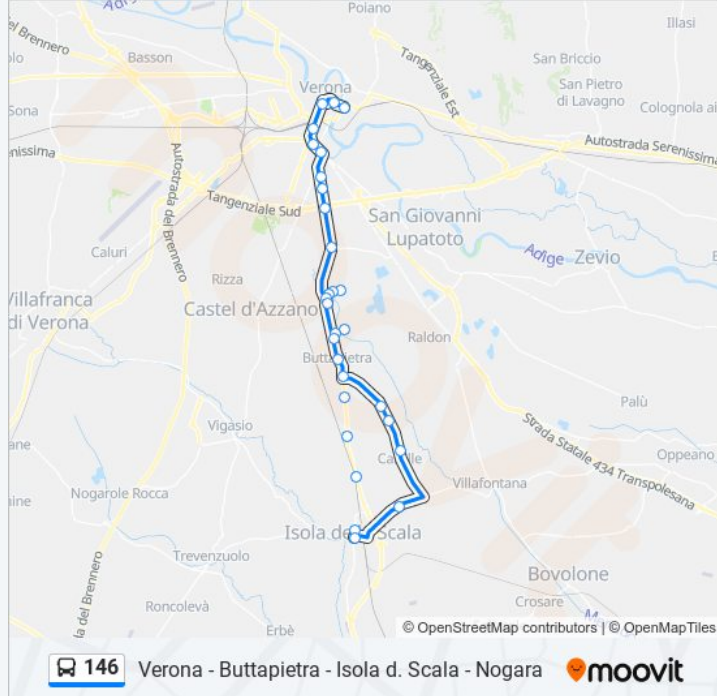

Usa Moovit per trovare le fermate della linea bus 146 più vicine a te e scoprire quando passerà il prossimo mezzo della linea bus 146

**Direzione: Isola Della Scala**

23 fermate

[VISUALIZZA GLI ORARI DELLA LINEA](#)

Park Centro  
Verona - Via Pallone  
Verona - Porta Nuova  
Viale Piave  
Via Tombetta 5  
Via Tombetta Scuole B  
Istituto Einaudi  
Parco S.Giacomo  
Via Forte Tomba V B  
Cadidavid  
Magnano Bivio SS 12  
Via Marchesino II  
Via Marchesino III  
Via Monte Baldo, Cap.  
Buttapietra Scuole B  
Bovolino  
Buttapietra  
Buttapietra Rotonda  
Statale 12 Via Isola B  
Bivio Pisona B  
Statale 12 Via Pisona B

**Orari della linea bus 146**

Orari di partenza verso Isola Della Scala:

lunedì	07:00 - 18:45
martedì	07:00 - 18:45
mercoledì	07:00 - 18:45
giovedì	07:00 - 18:45
venerdì	07:00 - 18:45
sabato	07:00 - 18:45
domenica	Non in Servizio

**Informazioni sulla linea bus 146****Direzione:** Isola Della Scala**Fermate:** 23**Durata del tragitto:** 38 min**La linea in sintesi:**

Isola Della Scala Consorzio B

Isola D.Scala II

**Direzione: Isola Della Scala Ospedale**