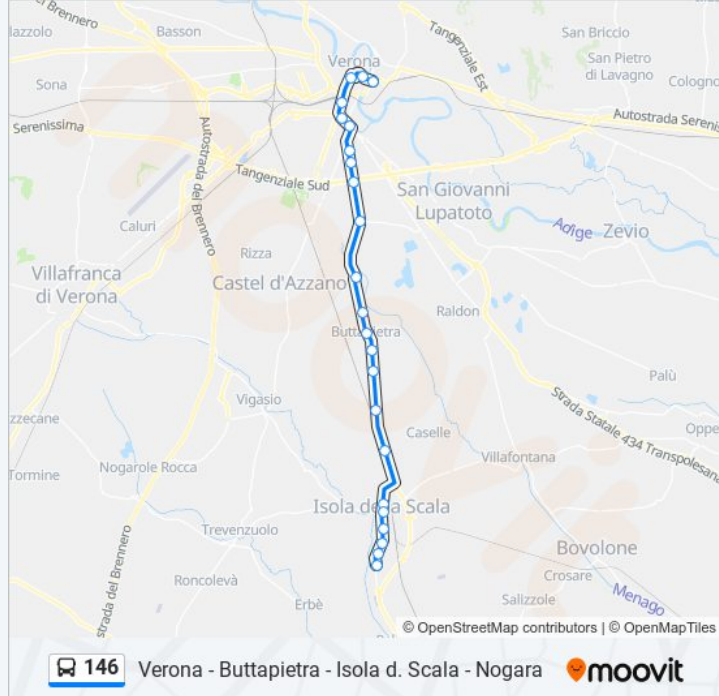

### Orari della linea bus 146

Orari di partenza verso Isola Della Scala Zai:

lunedì	14:20 - 16:25
martedì	14:20 - 16:25
mercoledì	14:20 - 16:25
giovedì	14:20 - 16:25
venerdì	14:20 - 16:25
sabato	14:20
domenica	Non in Servizio

### Informazioni sulla linea bus 146

**Direzione:** Isola Della Scala Zai

**Fermate:** 23

**Durata del tragitto:** 41 min

**La linea in sintesi:**

Isola D.Scala II

Isola Della Scala (Ospedale)

Isola Della Scala Via Roma B

Ca' Magre

Isola Della Scala Zai

### Direzione: Nogarà

30 fermate

[VISUALIZZA GLI ORARI DELLA LINEA](#)

Park Centro

Verona - Via Pallone

Verona - Porta Nuova

Viale Piave

Via Tombetta 5