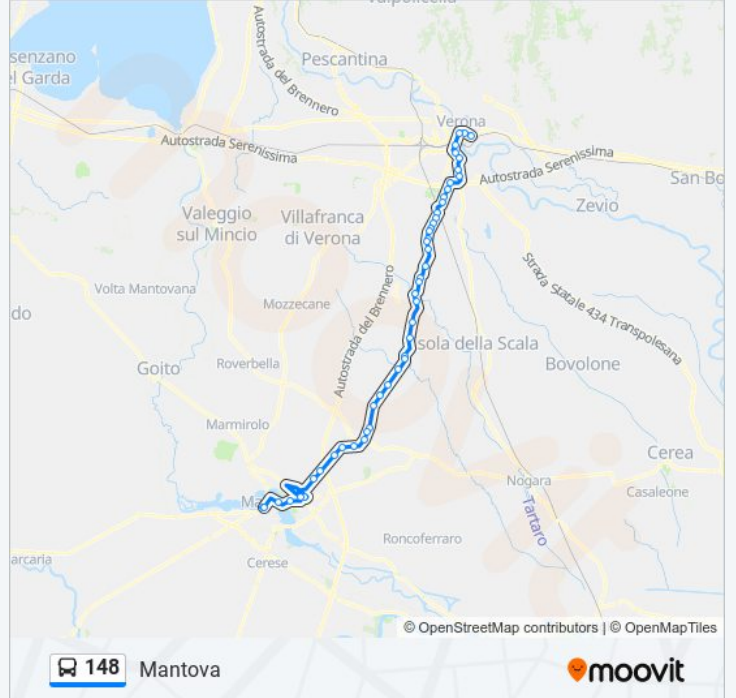

 **148**

Mantova

Scarica L'App

La linea bus 148 Mantova ha una destinazione. Durante la settimana è operativa:

(1) Mantova: 07:40 - 18:45

Usa Moovit per trovare le fermate della linea bus 148 più vicine a te e scoprire quando passerà il prossimo mezzo della linea bus 148

## Orari della linea bus 148

Orari di partenza verso Mantova:

lunedì	07:40 - 18:45
martedì	07:40 - 18:45
mercoledì	07:40 - 18:45
giovedì	07:40 - 18:45
venerdì	07:40 - 18:45
sabato	07:40 - 18:45
domenica	Non in Servizio

## Informazioni sulla linea bus 148

**Direzione:** Mantova

**Fermate:** 47

**Durata del tragitto:** 81 min

**La linea in sintesi:**

Vigasio Via Verona II B

San Vigo

Vigasio

Tripoli I B

Mantova La Favorita I

Mantova La Favorita II

Mantova Via Legnago B

Mantova Viale Mincio B

Mantova Stazione Ferroviaria

Mantova Autostazione

Orari, mappe e fermate della linea bus 148 disponibili in un PDF su [moovitapp.com](https://moovitapp.com). Usa [App Moovit](https://moovitapp.com) per ottenere tempi di attesa reali, orari di tutte le altre linee o indicazioni passo-passo per muoverti con i mezzi pubblici a Padova.