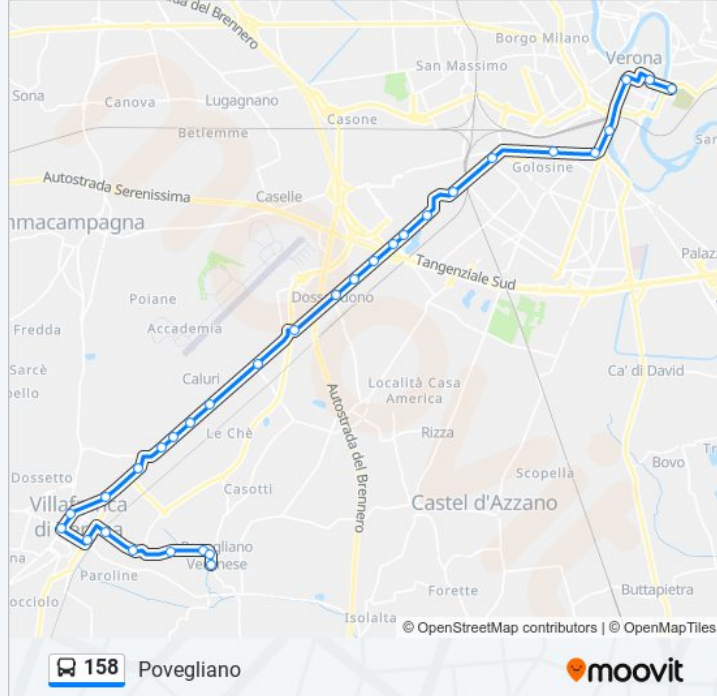

**Informazioni sulla linea bus 158**

**Direzione:** Povegliano

**Fermate:** 8

**Durata del tragitto:** 10 min

**La linea in sintesi:**

## Informazioni sulla linea bus 158

**Direzione:** Povegliano

**Fermate:** 31

**Durata del tragitto:** 46 min

**La linea in sintesi:**

Viale Postumia B

Viale Postumia Museo Nicolis B

Villafranca Zai

Quadrato

Villafranca Via Bixio I B

Villafranca Via Bixio II B

Villafranca Via Messedaglia B

Sant'Eurosia I B

Sant'Eurosia II B

Veronetta

Povegliano Farmacia

Povegliano Piazza

Povegliano Via Roma B