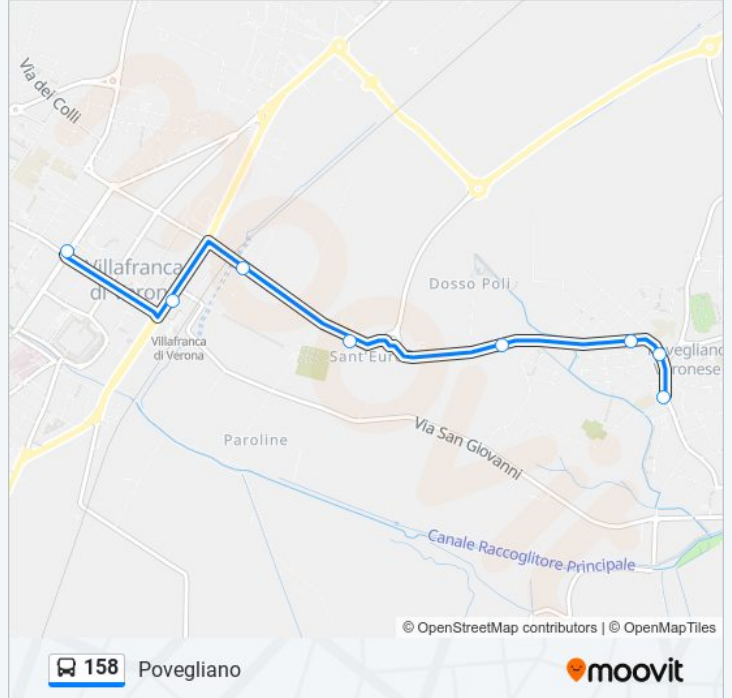

**Direzione: Povegliano**

8 fermate

[VISUALIZZA GLI ORARI DELLA LINEA](#)

Villafranca Via Bixio II B

Villafranca Via Messedaglia B

Sant'Eurosia I B

Sant'Eurosia II B

Veronetta

Povegliano Farmacia

Povegliano Piazza

Povegliano Via Roma B

**Orari della linea bus 158**

Orari di partenza verso Povegliano:

lunedì	06:25 - 07:00
martedì	06:25 - 07:00
mercoledì	06:25 - 07:00
giovedì	06:25 - 07:00
venerdì	06:25 - 07:00
sabato	06:25 - 07:00
domenica	Non in Servizio

**Informazioni sulla linea bus 158**

**Direzione:** Povegliano

**Fermate:** 8

**Durata del tragitto:** 10 min

**La linea in sintesi:**

## Direzione: Povegliano

31 fermate

[VISUALIZZA GLI ORARI DELLA LINEA](#)

Park Centro

Verona - Via Pallone

Verona - Porta Nuova

Viale Piave

Stradone Santa Lucia / Zona Fiera B