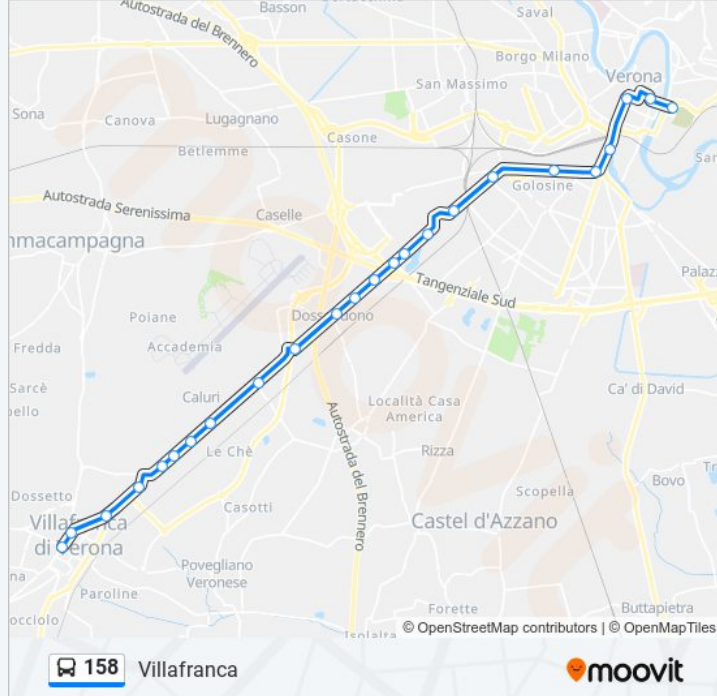

Povegliano Farmacia

Povegliano Piazza

Povegliano Via Roma B

**Orari della linea bus 158**

Orari di partenza verso Povegliano:

lunedì	06:25 - 07:00
martedì	06:25 - 07:00
mercoledì	06:25 - 07:00
giovedì	06:25 - 07:00
venerdì	06:25 - 07:00
sabato	06:25 - 07:00
domenica	Non in Servizio

## Informazioni sulla linea bus 158

**Direzione:** Povegliano

**Fermate:** 31

**Durata del tragitto:** 46 min

**La linea in sintesi:**

Viale Postumia B

Viale Postumia Museo Nicolis B

Villafranca Zai

### Informazioni sulla linea bus 158

**Direzione:** Villafranca

**Fermate:** 24

**Durata del tragitto:** 33 min

**La linea in sintesi:**

Bivio Caluri B

Bivio Aeroporto B

Viale Postumia B

Viale Postumia Museo Nicolis B

Villafranca Zai

Quadrato

Villafranca Via Bixio I B

Villafranca Via Bixio II B

Orari, mappe e fermate della linea bus 158 disponibili in un PDF su [moovitapp.com](https://moovitapp.com). Usa [App Moovit](#) per ottenere tempi di attesa reali, orari di tutte le altre linee o indicazioni passo-passo per muoverti con i mezzi pubblici a Padova.