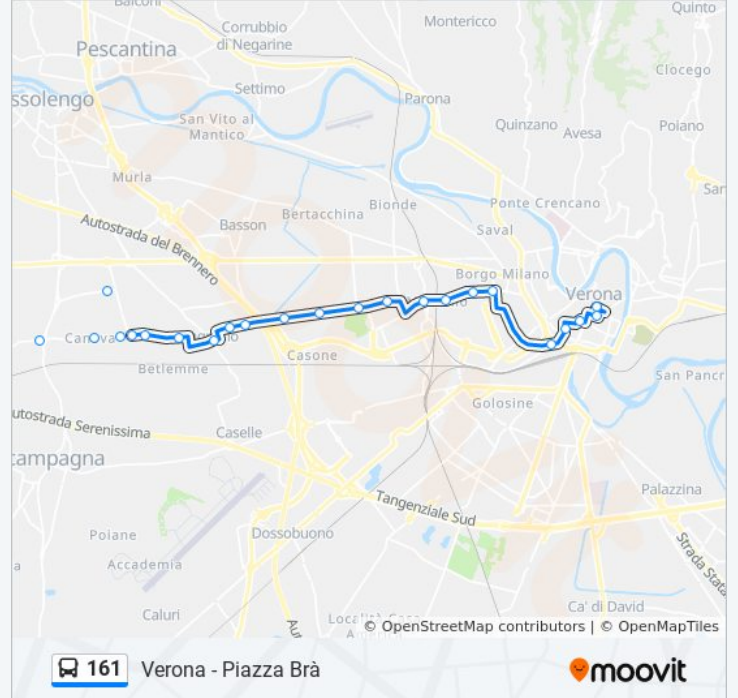

161

Verona - Piazza Brà

Visualizza In Una Pagina Web

La linea bus 161 Verona - Piazza Brà ha una destinazione. Durante la settimana è operativa:

(1) Verona - Piazza Brà: 06:26 - 20:50

Usa Moovit per trovare le fermate della linea bus 161 più vicine a te e scoprire quando passerà il prossimo mezzo della linea bus 161

Tagliaferri

Via Canove / Via Terminon A

Valle Di Sona

San Quirico A

Sona A

Sona Monumento A

Via Fusara Bivio A

Canova

## Informazioni sulla linea bus 161

**Direzione:** Verona - Piazza Brà

**Fermate:** 34

**Durata del tragitto:** 48 min

**La linea in sintesi:**

Salvi

Olandesina

Seminario

Piazza Cittadella C

Piazza Bra Arena C

Orari, mappe e fermate della linea bus 161 disponibili in un PDF su [moovitapp.com](https://moovitapp.com). Usa [App Moovit](https://moovitapp.com) per ottenere tempi di attesa reali, orari di tutte le altre linee o indicazioni passo-passo per muoverti con i mezzi pubblici a Padova.