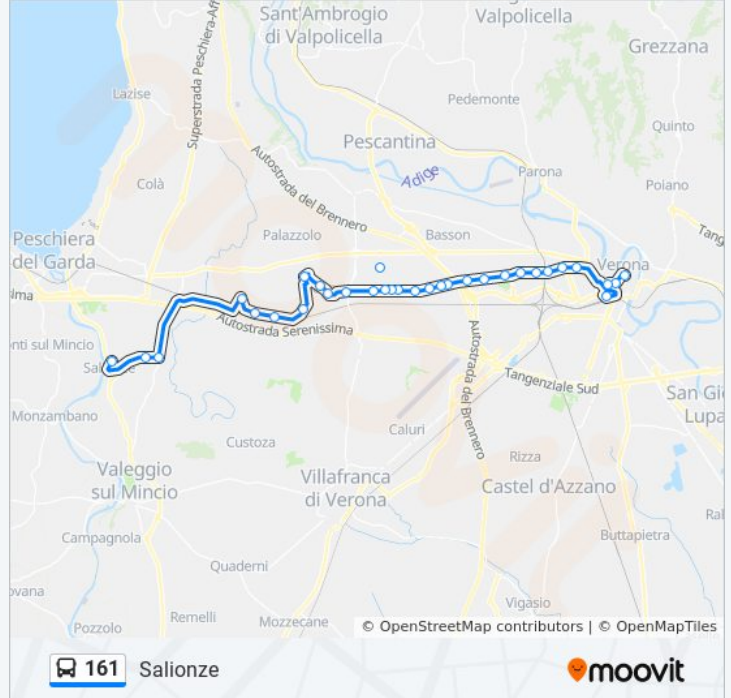

Informazioni sulla linea bus 161

Direzione: Salionze

Fermate: 31

Durata del tragitto: 56 min

La linea in sintesi:

Sona Monumento B

Sona B

San Quirico B

Valle Di Sona

Via Canove / Via Terminon B

Tagliaferri

San Giorgio In Salici II B

Campagna Rossa I B

Campagna Rossa II B

Salionze

Direzione: San Giorgio In Salici

29 fermate

[VISUALIZZA GLI ORARI DELLA LINEA](#)

Piazza Bra Arena C

Via Valverde / Pradaval B

Via Della Casa

Stazione FS Porta Nuova (Marc. C6)

Via San Marco / Chiesa

Salesiani

Via Fusara Bivio B

Sona Monumento B

Sona B

San Quirico B

Valle Di Sona

Via Canove / Via Terminon B

Tagliaferri

San Giorgio In Salici II B