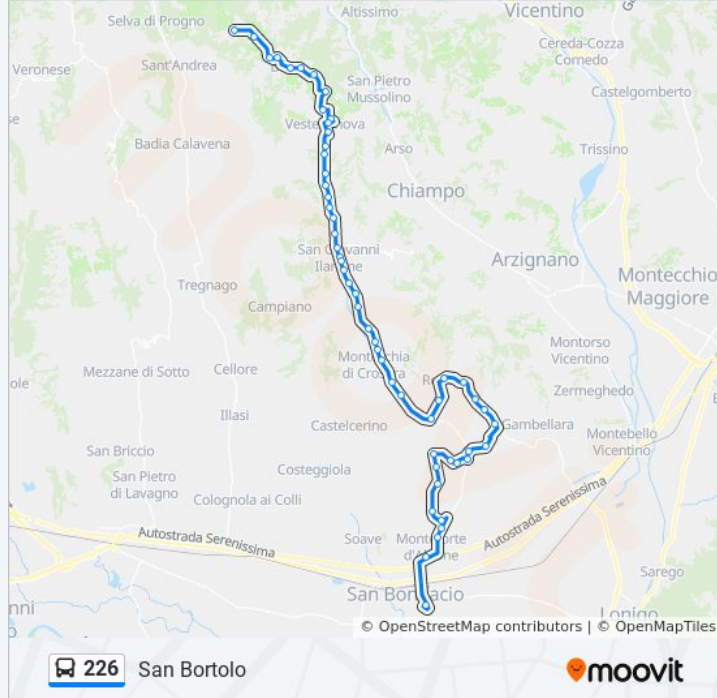

Miotti

Nogarotto

Bivio Lovatini

Scarmana

Ferrari

Via Valli B

Vestenanova

Corte B

Mettifoghi B

Ragano B

Zovo

Croce Del Gallo B

Bolca Piazza B

Colonia

Bivio Sprea B

Finco

San Bortolo

Direzione: Vestenanova

44 fermate

[VISUALIZZA GLI ORARI DELLA LINEA](#)

S.Bonifacio - Autostazione

Madonnina

Monteforte D'Alpone B

Cantina Sociale