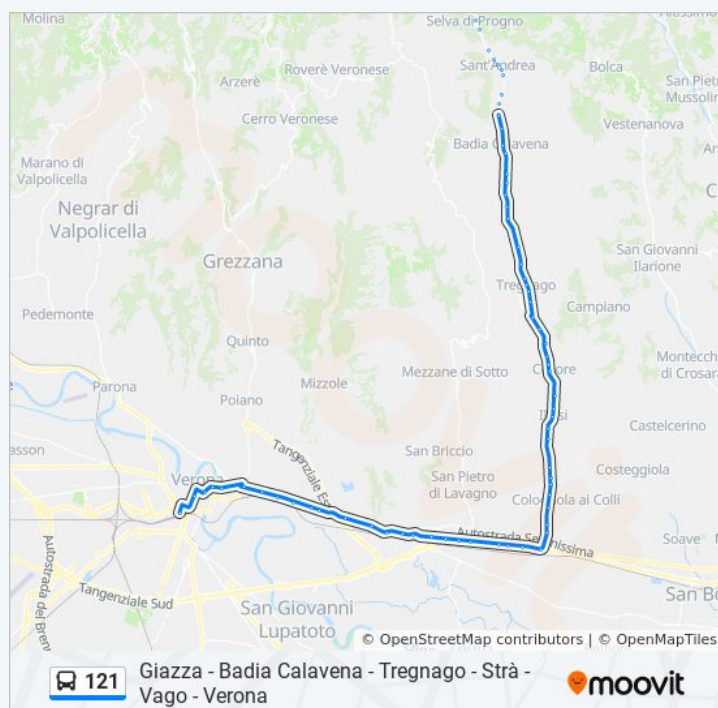

Orari di partenza verso Verona - Stazione FS:

lunedì	04:43 - 19:33
martedì	04:43 - 19:33
mercoledì	04:43 - 19:33
giovedì	04:43 - 19:33
venerdì	04:43 - 19:33
sabato	04:43 - 19:33
domenica	05:47 - 20:17

Informazioni sulla linea bus 121

Direzione: Verona - Stazione FS

Fermate: 74

Durata del tragitto: 82 min

La linea in sintesi:

Tregnago Via Cipolla

Croce Molinara A

Casa Confine

Lodola