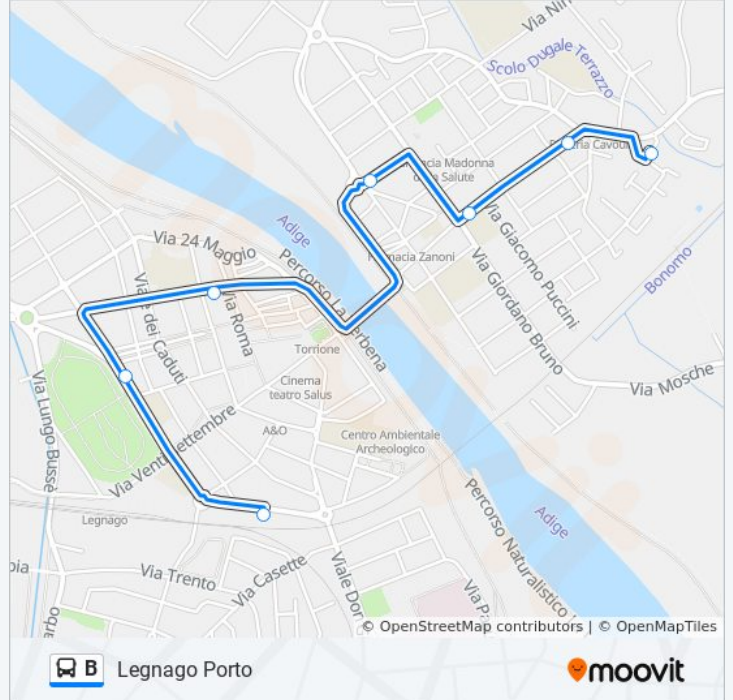

Legnago Porto

Visualizza In Una Pagina Web

La linea bus B Legnago Porto ha una destinazione. Durante la settimana è operativa:

(1) Legnago Porto: 07:25 - 21:45

Usa Moovit per trovare le fermate della linea bus B più vicine a te e scoprire quando passerà il prossimo mezzo della linea bus B

Direzione: Legnago Porto

7 fermate

[VISUALIZZA GLI ORARI DELLA LINEA](#)

Legnago Autostazione

Legnago Viale Dei Tigli

Piazzetta Cotta

Porto - Via Savonarola

Porto

Porto - Via Scarsellini

Legnago Porto

Orari della linea bus B

Orari di partenza verso Legnago Porto:

lunedì	07:25 - 21:45
martedì	07:25 - 21:45
mercoledì	07:25 - 21:45
giovedì	07:25 - 21:45
venerdì	07:25 - 21:45
sabato	07:25 - 21:15
domenica	09:40 - 21:10

Informazioni sulla linea bus B

Direzione: Legnago Porto

Fermate: 7

Durata del tragitto: 7 min

La linea in sintesi:

Orari, mappe e fermate della linea bus B disponibili in un PDF su moovitapp.com. Usa [App Moovit](#) per ottenere tempi di attesa reali, orari di tutte le altre linee o indicazioni passo-passo per muoverti con i mezzi pubblici a Padova.