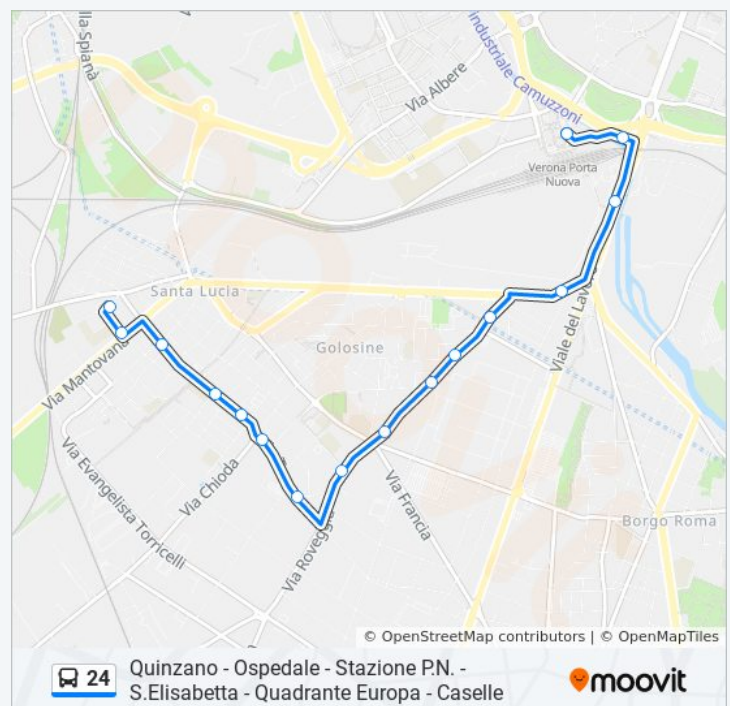

Via Roveggia / Via Po B

Via Roveggia II B

Via Tevere IV B

Via Tevere III B

Via Tevere 45

Via Tevere 52

Piazza Dei Caduti

Via S. Elisabetta

Via S.Elisabetta - Capolinea

Orari della linea bus 24

Orari di partenza verso S. Elisabetta:

lunedì	05:25 - 06:05
martedì	05:25 - 06:05
mercoledì	05:25 - 06:05
giovedì	05:25 - 06:05
venerdì	05:25 - 06:05
sabato	05:23 - 05:53
domenica	Non in Servizio

Informazioni sulla linea bus 24

Direzione: S. Elisabetta

Fermate: 16

Durata del tragitto: 11 min

La linea in sintesi:

Orari, mappe e fermate della linea bus 24 disponibili in un PDF su [moovitapp.com](#). Usa [App Moovit](#) per ottenere tempi di attesa reali, orari di tutte le altre linee o indicazioni passo-passo per muoverti con i mezzi