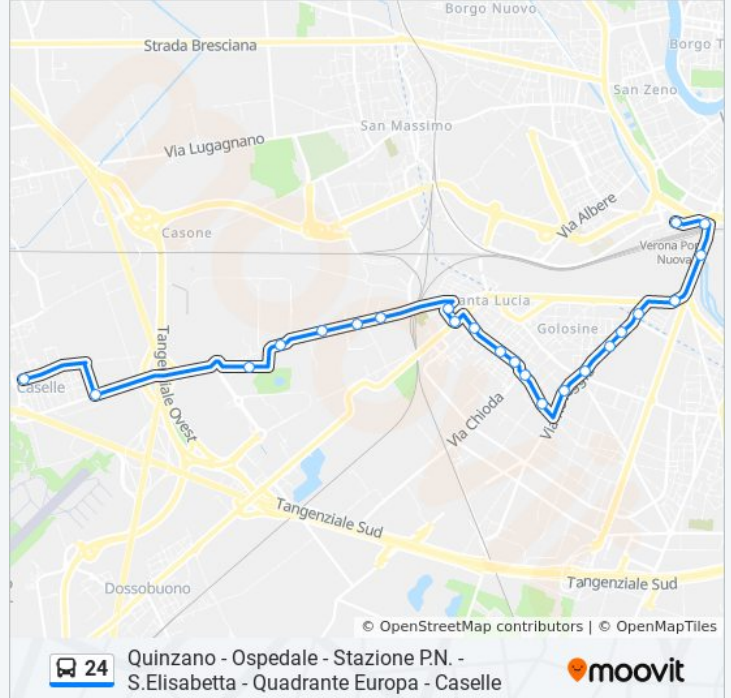

Piazza Dei Caduti

Via S. Elisabetta

Via S.Elisabetta - Capolinea

Via Sommacampagna IV B

Toscana

Via Sommacampagna II B

Viale Gumpert Volkswagen

Orari della linea bus 24

Informazioni sulla linea bus 24

Direzione: Caselle Di Sommacampagna

Fermate: 24

Durata del tragitto: 21 min

La linea in sintesi:

Via Sommacampagna I B

Quadrante Europa B - Limite Tariffa Urbana

Caselle B

Caselle Via Roma B

Direzione: Caselle Di Sommacampagna

48 fermate

[VISUALIZZA GLI ORARI DELLA LINEA](#)

Quinzano - Piazza Righetti Cap.

Via Nuova

Via Fabbricato Scolastico I A

Via Fabbricato Scolastico