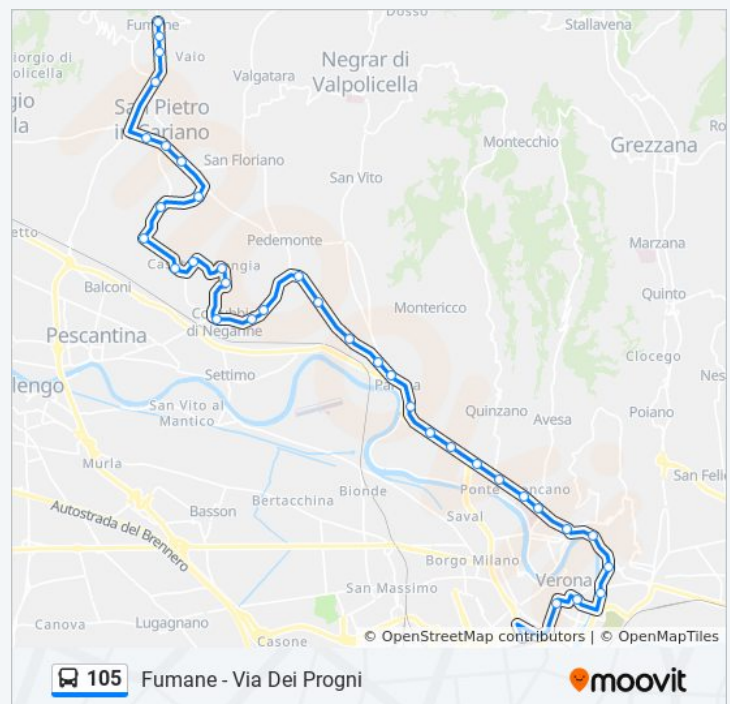

San Pietro Via Ingelheim I B

San Pietro In Cariano

Via Villa Girardi / Via Camparsi

Fumane Viale Verona

Fumane C Spor

Fumane Municipio B

Banchette

Ori'

Camporiondo B

Paroletto

Breonio

Fontanafredda

Fosse

Direzione: Fumane - Via Dei Progni

36 fermate

[VISUALIZZA GLI ORARI DELLA LINEA](#)

Orari della linea bus 105

Orari di partenza verso Fumane - Via Dei Progni:

lunedì	08:45 - 18:05
martedì	08:45 - 18:05
mercoledì	08:45 - 18:05
giovedì	08:45 - 18:05
venerdì	08:45 - 18:05
sabato	08:45 - 18:05
domenica	Non in Servizio

Informazioni sulla linea bus 105

Direzione: Fumane - Via Dei Progni

Fermate: 36

Durata del tragitto: 6 min

La linea in sintesi:

Paladon B

San Pietro Via Ingelheim I B

San Pietro In Cariano