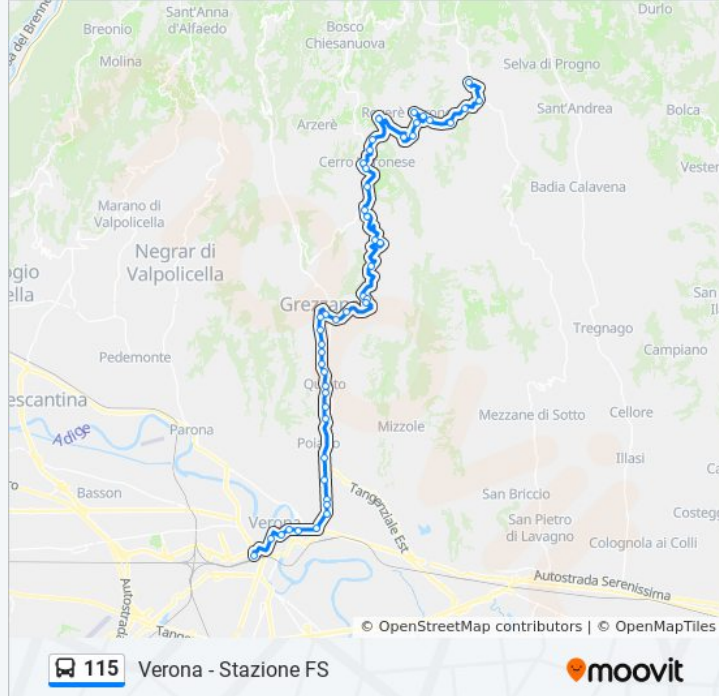

S. Felice Extra

S.Felice Extra II (Dir. Verona)

Via Montorio

Via Montorio Fronte 27

Via Fincato / Via Montorio A

Porta Vescovo A

S. Paolo - Università

St.ne S.Fermo

Strad. Maffei

Verona - Porta Nuova

Stazione FS Porta Nuova (Marc. A)

**Direzione: Verona - Stazione FS**

22 fermate

[VISUALIZZA GLI ORARI DELLA LINEA](#)

**Orari della linea bus 115**

Orari di partenza verso Verona - Stazione FS: