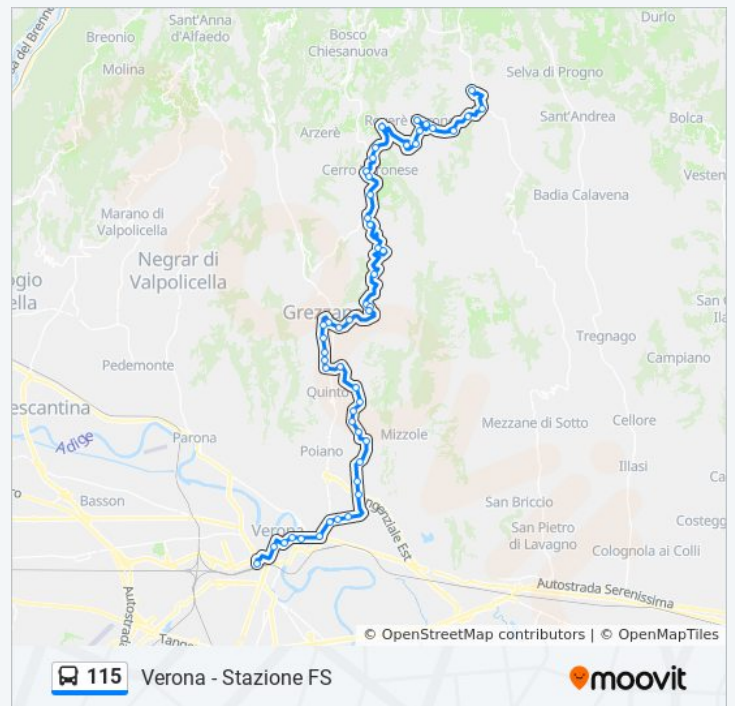

### Informazioni sulla linea bus 115

**Direzione:** Verona - Stazione FS

**Fermate:** 22

**Durata del tragitto:** 31 min

**La linea in sintesi:**

Orari, mappe e fermate della linea bus 115 disponibili in un PDF su [moovitapp.com](https://moovitapp.com). Usa [App Moovit](https://moovitapp.com) per ottenere tempi di attesa reali, orari di tutte le altre linee o indicazioni passo-passo per muoverti con i mezzi pubblici a Padova.