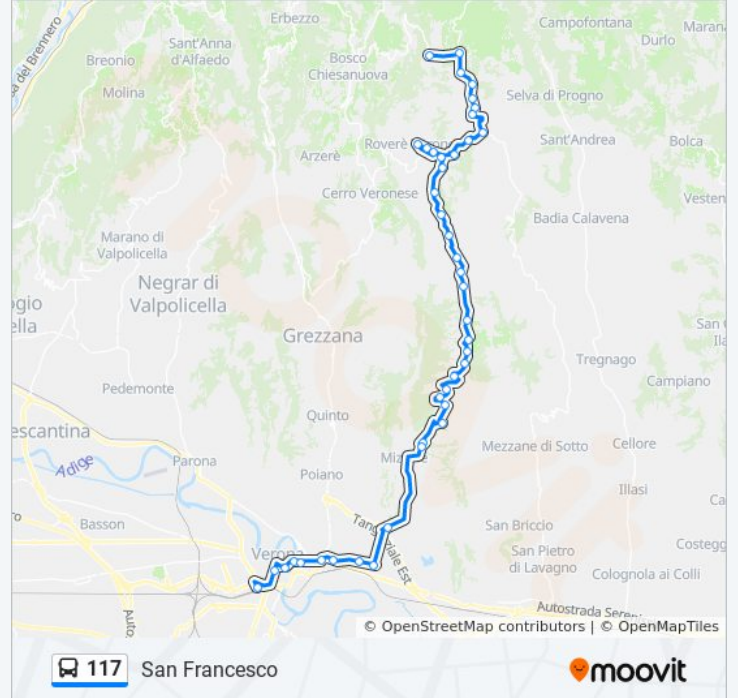

Vazzi

Bettola Di Velo

Velo Veronese Parcheggio B

Velo Bivio Giazza

Valdivelo B

Purga

Stander

Camposilvano B

San Francesco

Direzione: Velo Veronese

36 fermate

[VISUALIZZA GLI ORARI DELLA LINEA](#)

Stazione FS Porta Nuova (Marc. A)

Verona - Porta Nuova

Stradone Maffei B

Stradone San Fermo

S. Paolo - Università

Porta Vescovo B (Extraurbano)

Borgo Venezia

Via Mondadori

Orari della linea bus 117

Orari di partenza verso Velo Veronese:

lunedì	08:50 - 18:15
martedì	08:50 - 18:15
mercoledì	08:50 - 18:15
giovedì	08:50 - 18:15
venerdì	08:50 - 18:15
sabato	08:50 - 18:15
domenica	Non in Servizio