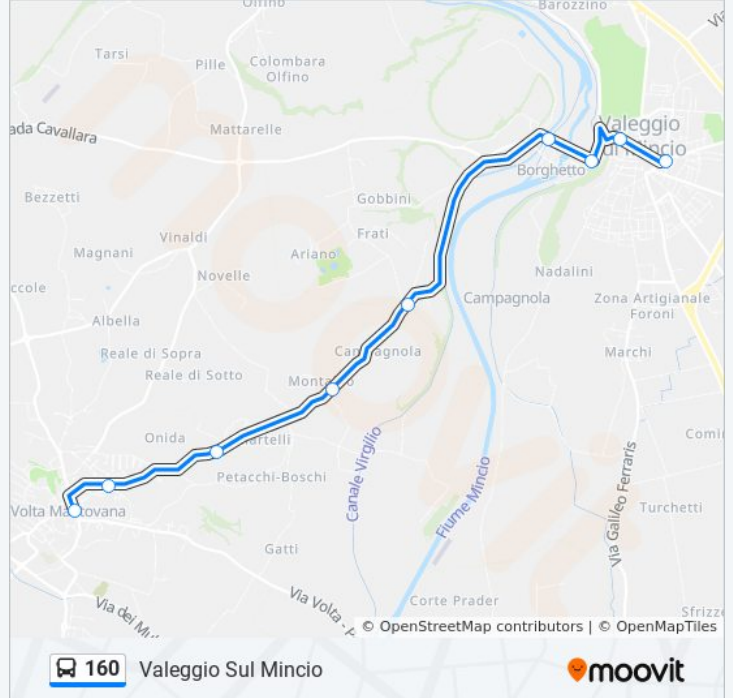

Usa Moovit per trovare le fermate della linea bus 160 più vicine a te e scoprire quando passerà il prossimo mezzo della linea bus 160

Direzione: Valeggio Sul Mincio

9 fermate

[VISUALIZZA GLI ORARI DELLA LINEA](#)

Volta Mantovana Piazza

Volta Mantovana

Strada Volta / Via Dei Boschi A

Montalto

Parco Acquatico

Borghetto Ponte

Borghetto I A

Valeggio San Rocco A

Valeggio Centro A

Orari della linea bus 160

Orari di partenza verso Valeggio Sul Mincio:

lunedì	14:45
martedì	14:45
mercoledì	14:45
giovedì	14:45
venerdì	14:45
sabato	14:45
domenica	Non in Servizio

Informazioni sulla linea bus 160

Direzione: Valeggio Sul Mincio

Fermate: 9

Durata del tragitto: 18 min

La linea in sintesi:

Direzione: Verona - Stazione FS

33 fermate

[VISUALIZZA GLI ORARI DELLA LINEA](#)

Borghetto Ponte
 Borghetto I A
 Valeggio San Rocco A
 Valeggio Centro A
 Zona Ferrini
 Zona Ospedale
 Bivio Gardoni A
 Bivio Santa Lucia A
 Vantini A
 Caselle Via Santa Lucia B
 Custoza
 Bivio Gorgo A
 Localita' Del Fra' A
 Golf Club
 Sommacampagna Via Villanova
 Via Carrari A
 Sommacampagna
 Sommacampagna Pesa