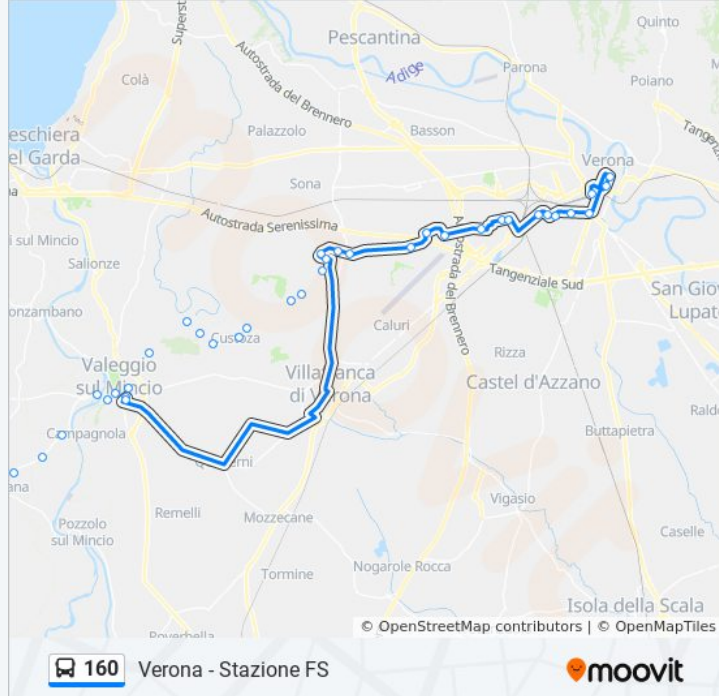

Usa Moovit per trovare le fermate della linea bus 160 più vicine a te e scoprire quando passerà il prossimo mezzo della linea bus 160

Direzione: Valeggio Sul Mincio

9 fermate

[VISUALIZZA GLI ORARI DELLA LINEA](#)

Volta Mantovana Piazza

Volta Mantovana

Strada Volta / Via Dei Boschi A

Montalto

Parco Acquatico

Borghetto Ponte

Borghetto I A

Valeggio San Rocco A

Via Mantovana 54

Stradone Santa Lucia I

Stradone Santa Lucia II

Stradone Santa Lucia / Golosine A

Stradone Santa Lucia / Zona Fiera A

Stazione FS Porta Nuova (Marc. B3)

Direzione: Verona - Via Pallone

38 fermate

[VISUALIZZA GLI ORARI DELLA LINEA](#)

Volta Mantovana Piazza

Volta Mantovana

Strada Volta / Via Dei Boschi A

Montalto

Parco Acquatico

Borghetto Ponte

Borghetto I A