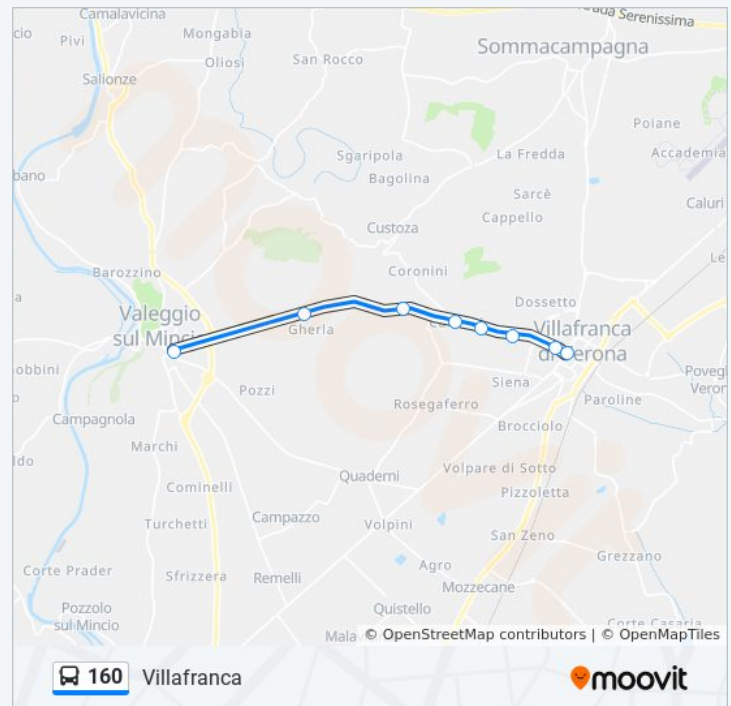

Usa Moovit per trovare le fermate della linea bus 160 più vicine a te e scoprire quando passerà il prossimo mezzo della linea bus 160

Direzione: Valeggio Sul Mincio

9 fermate

[VISUALIZZA GLI ORARI DELLA LINEA](#)

Volta Mantovana Piazza

Volta Mantovana

Strada Volta / Via Dei Boschi A

Montalto

Parco Acquatico

Borghetto Ponte

Borghetto I A

Valeggio San Rocco A

Informazioni sulla linea bus 160

Direzione: Verona - Stazione FS

Fermate: 33

Durata del tragitto: 54 min

La linea in sintesi:

Sommacampagna Via Caselle A

Caselle Mondadori

Caselle Via Roma A

Direzione: Villafranca

Fermate: 9

Durata del tragitto: 13 min

La linea in sintesi:

Orari, mappe e fermate della linea bus 160 disponibili in un PDF su moovitapp.com. Usa [App Moovit](#) per ottenere tempi di attesa reali, orari di tutte le altre linee o indicazioni passo-passo per muoverti con i mezzi pubblici a Padova.