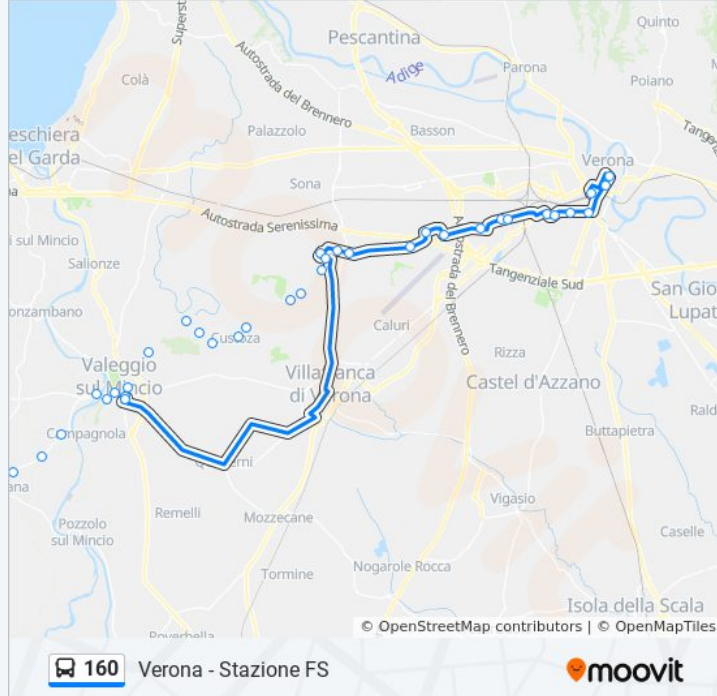

Usa Moovit per trovare le fermate della linea bus 160 più vicine a te e scoprire quando passerà il prossimo mezzo della linea bus 160

Direzione: Valeggio Sul Mincio

9 fermate

[VISUALIZZA GLI ORARI DELLA LINEA](#)

Informazioni sulla linea bus 160

Direzione: Verona - Stazione FS

Fermate: 33

Durata del tragitto: 54 min

La linea in sintesi:

Sommacampagna Via Caselle A

Caselle Mondadori

Caselle Via Roma A

Caselle A

Quad. Europa

Via Sommacampagna II A

Via Sommacampagna III A

Via Mantovana 54

Stradone Santa Lucia I

Stradone Santa Lucia II

Stradone Santa Lucia / Golosine A

Stradone Santa Lucia / Zona Fiera A

Via Del Minatore A

Via Montanari

Stazione FS Porta Nuova (Marc. C4)

Direzione: Verona - Stazione FS

31 fermate

[VISUALIZZA GLI ORARI DELLA LINEA](#)

Valeggio Centro A