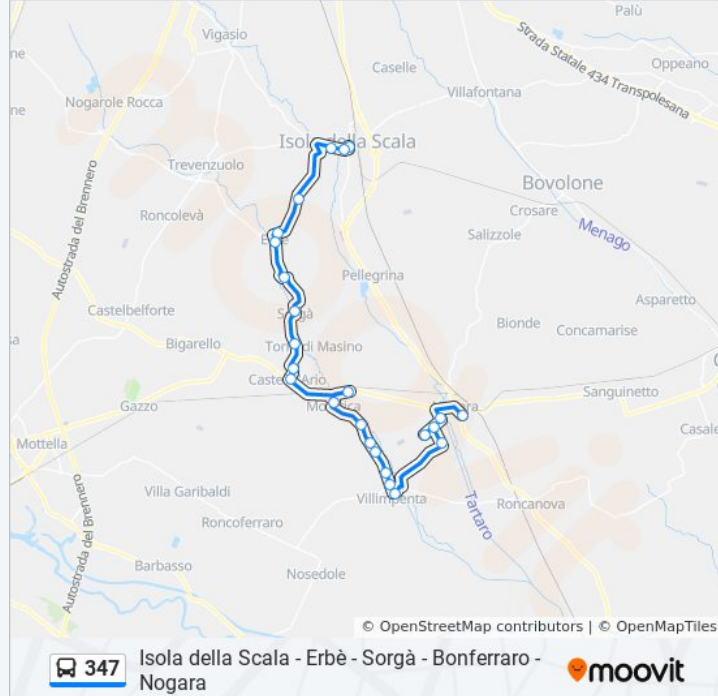

**347**Isola della Scala - Erbè - Sorgà - Bonferraro -  
Nogara[Visualizza In Una Pagina Web](#)

La linea bus 347 (Isola della Scala - Erbè - Sorgà - Bonferraro - Nogara) ha 2 percorsi. Durante la settimana è operativa:

[VISUALIZZA GLI ORARI DELLA LINEA](#)

Isola D.Scala II  
Isola Della Scala Via Marconi  
Olmo  
Erbe' Via Canova  
Erbe' Via Roma B  
Erbe' Piazza Cavour B  
Pontepossero B  
Sorga'  
Sorga' Via Casello  
Via Di La' Dell'Acqua B  
Castel D'Ario B  
Bonferraro Piazza Oberdan  
Bonferraro B  
Pampuro III B  
Pampuro II B  
Pampuro I B  
Villimpenta Via Begozza I B  
Villimpenta Via Begozza II A  
Villimpenta  
Brancon

**Informazioni sulla linea bus 347****Direzione:** Nogara**Fermate:** 24**Durata del tragitto:** 29 min**La linea in sintesi:**

Nogara Ospedale

Nogara Bivio Ospedale

Nogara Via Casotti A

Nogara

### Direzione: Nogara

21 fermate

[VISUALIZZA GLI ORARI DELLA LINEA](#)

Isola Della Scala (Ospedale)

Ca' Magre

Isola Della Scala Zai

Ca' Magre

Isola Della Scala (Ospedale)