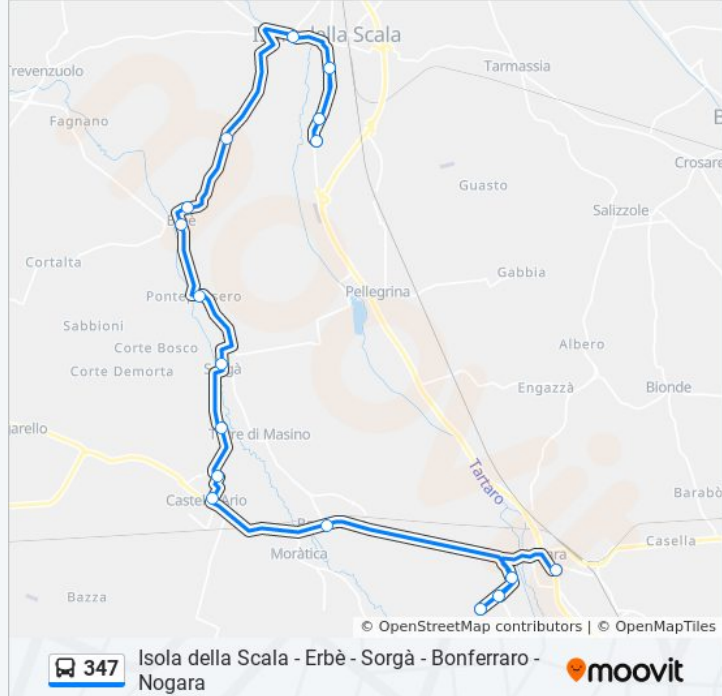

**347**Isola della Scala - Erbè - Sorgà - Bonferraro -  
Nogara[Visualizza In Una Pagina Web](#)

La linea bus 347 (Isola della Scala - Erbè - Sorgà - Bonferraro - Nogara) ha 2 percorsi. Durante la settimana è operativa:

Isola Della Scala Via Marconi

Olmo

Erbe' Via Canova

Erbe' Via Roma B

Erbe' Piazza Cavour B

Pontepossero B

Sorga'

Sorga' Via Casello

Via Di La' Dell'Acqua B

Castel D'Ario B

Bonferraro Piazza Repubblica

Nogara Via Casotti A

Nogara Ospedale

### Informazioni sulla linea bus 347

**Direzione:** Nogara

**Fermate:** 21

**Durata del tragitto:** 45 min

**La linea in sintesi:**

Nogara Bivio Ospedale

Nogara Via Casotti A

Nogara