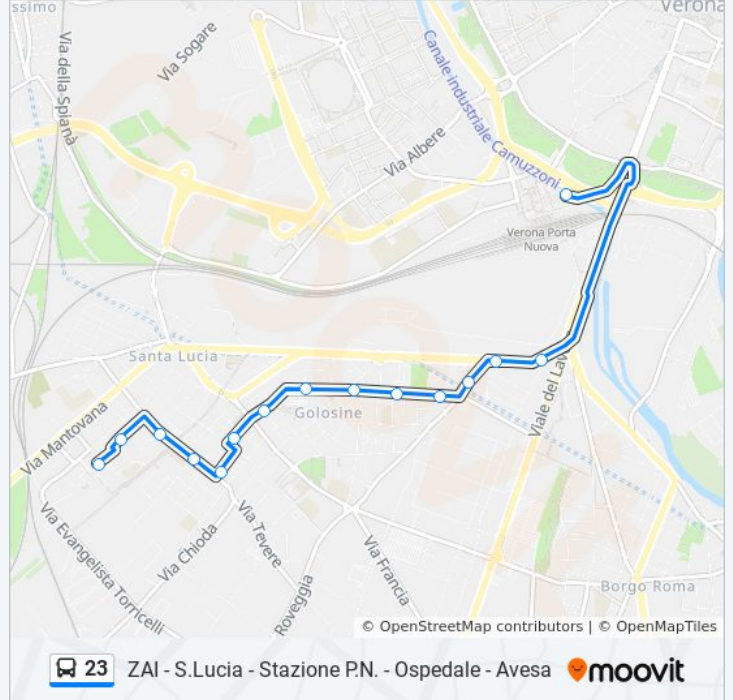

Informazioni sulla linea bus 23

Direzione: Porta Nuova FS

Fermate: 20

Durata del tragitto: 15 min

La linea in sintesi:

Via Prina A

Via Da Persico A

Via Murari Bra

Via Da Persico A

Via Murari Bra

Via Murari Bra II A

Via Murari Bra / Via Roveggia

Via Roveggia 7

St.ne Santa Lucia / Via Roveggia

Stradone S. Lucia - Fiera

Stazione FS Porta Nuova (Marc. D2)

Orari della linea bus 23

Orari di partenza verso Porta Nuova FS:

lunedì	20:49 - 21:19
martedì	20:49 - 21:19
mercoledì	20:49 - 21:19
giovedì	20:49 - 21:19
venerdì	20:49 - 21:19
sabato	Non in Servizio
domenica	Non in Servizio

Informazioni sulla linea bus 23

Direzione: Porta Nuova FS

Fermate: 15

Durata del tragitto: 9 min

La linea in sintesi:

Orari, mappe e fermate della linea bus 23 disponibili in un PDF su moovitapp.com. Usa [App Moovit](#) per ottenere tempi di attesa reali, orari di tutte le altre linee o indicazioni passo-passo per muoverti con i mezzi pubblici a Padova.