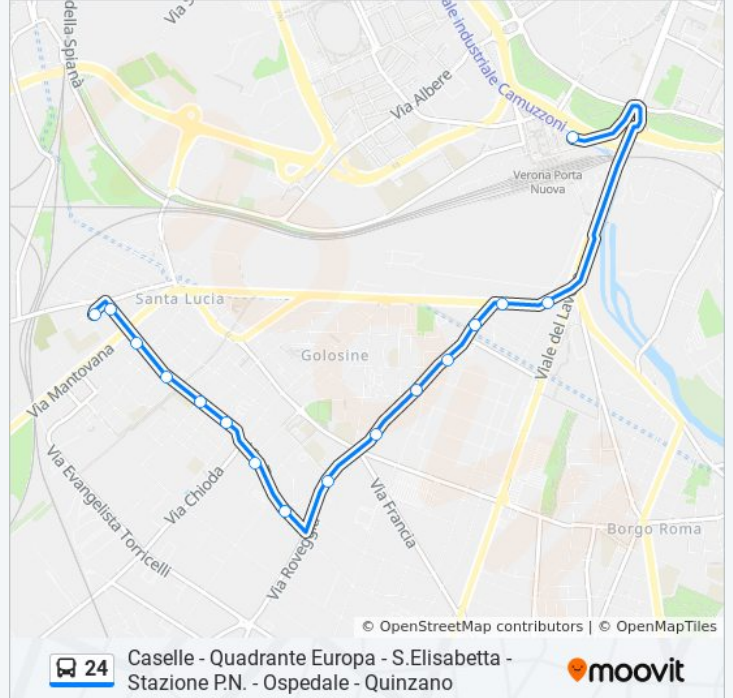

24

Caselle - Quadrante Europa - S.Elisabetta -  
Stazione P.N. - Ospedale - Quinzano

Visualizza In Una Pagina Web

La linea bus 24 (Caselle - Quadrante Europa - S.Elisabetta - Stazione P.N. - Ospedale - Quinzano) ha 2 percorsi.

## Direzione: Porta Nuova FS

16 fermate

[VISUALIZZA GLI ORARI DELLA LINEA](#)

Via S.Elisabetta - Capolinea  
Via Sei Maggio  
Via Don Girardi  
Via Don Mercante (Giardini)  
Via Tevere 52  
Via Tevere 45  
Via Tevere III A  
Via Tevere IV A  
Via Roveggia II A  
Via Roveggia / Via Po A  
Via Roveggia 54  
Via Roveggia V A  
Via Roveggia 7  
St.ne Santa Lucia / Via Roveggia  
Stradone S. Lucia - Fiera  
Stazione FS Porta Nuova (Marc. D2)

## Orari della linea bus 24

Orari di partenza verso Porta Nuova FS:

lunedì	09:13 - 21:06
martedì	09:13 - 21:06
mercoledì	09:13 - 21:06
giovedì	09:13 - 21:06
venerdì	09:13 - 21:06
sabato	20:44
domenica	Non in Servizio

## Informazioni sulla linea bus 24

**Direzione:** Porta Nuova FS

**Fermate:** 16

**Durata del tragitto:** 11 min

**La linea in sintesi:**