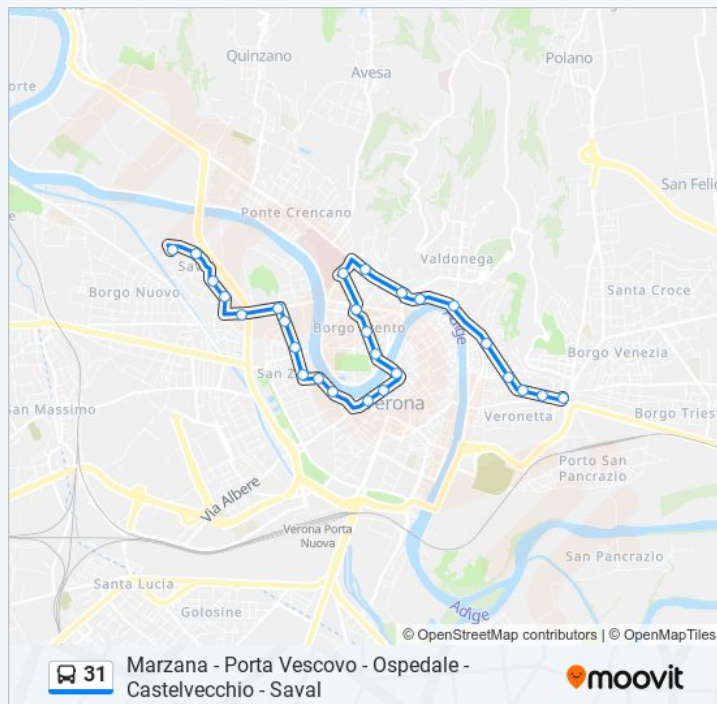

P.Le Stefani - Ospedale Civile

Piazza Vittorio Veneto A

Via IV Novembre A

Via IV Novembre / Cadorna A

Via Diaz

Corso Cavour B

Castelvecchio B1

Rigaste San Zeno B

Corso Cavour B

Castelvecchio B1

Rigaste San Zeno B

Piazza Portichetti B

Piazza Corrubio

Park Ex Caserma Riva Di Villasanta

Via Da Vico / Parcheggio B

Viale Colombo B

Via Da Mosto

Via Emo II B

Via Emo I B

Via Faliero B

Saval - Capolinea

Informazioni sulla linea bus 31

Direzione: Saval

Fermate: 27

Durata del tragitto: 19 min

La linea in sintesi:

Orari, mappe e fermate della linea bus 31 disponibili in un PDF su moovitapp.com. Usa [App Moovit](https://moovitapp.com) per ottenere tempi di attesa reali, orari di tutte le altre linee o indicazioni passo-passo per muoverti con i mezzi pubblici a Padova.