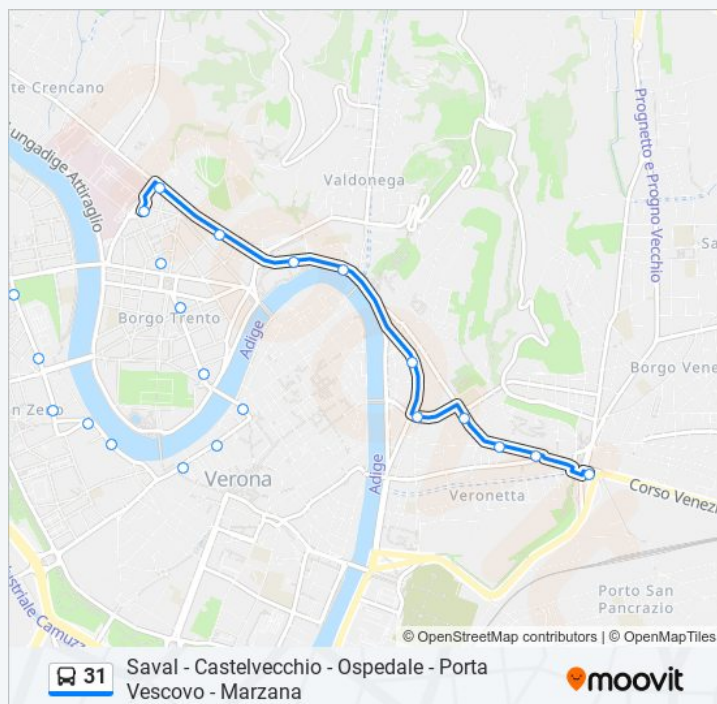

Via Da Vico / San Zeno

Piazza Portichetti A

Rigaste San Zeno A

Castelvecchio A3

Corso Cavour A

Via Diaz

Via IV Novembre / Cadorna B

Via IV Novembre B

Piazza Vittorio Veneto B

Ospedale Maggiore B

Via Mameli / Incrocio Ospedale

Porta San Giorgio

San Giorgio A

Ponte Pietra

Piazza Isolo

Via Carducci

Via Muro Padri / Via Carducci B

Via San Nazaro B

Via San Nazaro / Santa Toscana B

Porta Vescovo C

Informazioni sulla linea bus 31

Direzione: Porta Vescovo

Fermate: 27

Durata del tragitto: 25 min

La linea in sintesi:

Orari, mappe e fermate della linea bus 31 disponibili in un PDF su moovitapp.com. Usa [App Moovit](#) per ottenere tempi di attesa reali, orari di tutte le altre linee o indicazioni passo-passo per muoverti con i mezzi pubblici a Padova.