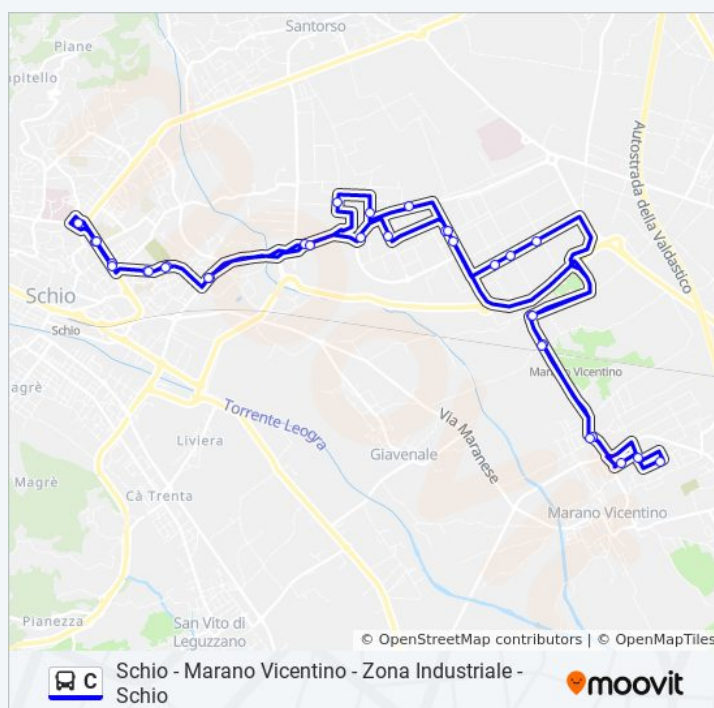

Itis De Pretto

Autostazione

giovedì 16:30

venerdì 16:30

sabato Non in Servizio

domenica Non in Servizio

Informazioni sulla linea bus C

Direzione: Schio - Marano V.No - Zona Industriale
Via Lazio - Schio

Fermate: 34

Durata del tragitto: 55 min

La linea in sintesi:

Direzione: Schio - Ospedale - Località Polidoro - Schio

31 fermate

[VISUALIZZA GLI ORARI DELLA LINEA](#)

Autostazione
Itis De Pretto
Largo S. Croce
Chiesa S. Croce
30 - Cimitero
31 - Palasport/Piscine
128 - Edicola V.Le Industria
98 - Coop
100 - Via Lago Maggiore/Tovel
101 - Depuratore
102 - Via L. Di Pusiano
Via L. Di Costanza
Via L. Di Costanza 2
Via L. Di Costanza 3
Via Lago Di Albano
Via Lago Di Albano 2
Via Lago Di Albano 3
Località Rio
Via L. Di Misurina
Fermata - Polidoro
Santorso Ospedale
Fermata - Polidoro
Campo Romano
125 - V.Le Dell'Industria
128 - Edicola Via Veneto
23 - Palasport/Piscine
24 - Cimitero
Chiesa S. Croce