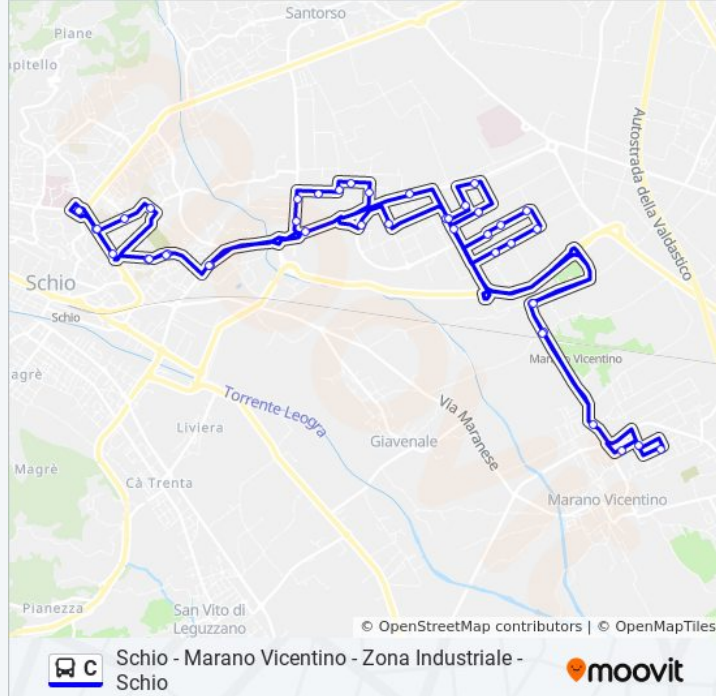

Via Lazio

98 - Coop

100 - Via Lago Maggiore/Tovel

Campo Romano

Via L. Di Costanza

Via L. Di Costanza 2

Via L. Di Costanza 3

Via Lago Di Albano

Via Lago Di Albano 2

Via Lago Di Albano 3

Via L. Di Misurina

113 - Via Lago Di Garda

Via L. Di Lesina

Loc. Vanzi

Via Stazione

Via Giovanni XXIII

Impianti Sportivi

Marano Vicentinino - V. San Vincenzo

Piazzetta S.Maria

Via Stazione

Loc. Vanzi

Località Rio

Campo Romano

125 - V.Le Dell'Industria

128 - Edicola Via Veneto

23 - Palasport/Piscine

24 - Cimitero

Chiesa S. Croce

Via Raffaello/Centro Studi

Via Tito Livio/Centro Studi

Itis De Pretto

Autostazione