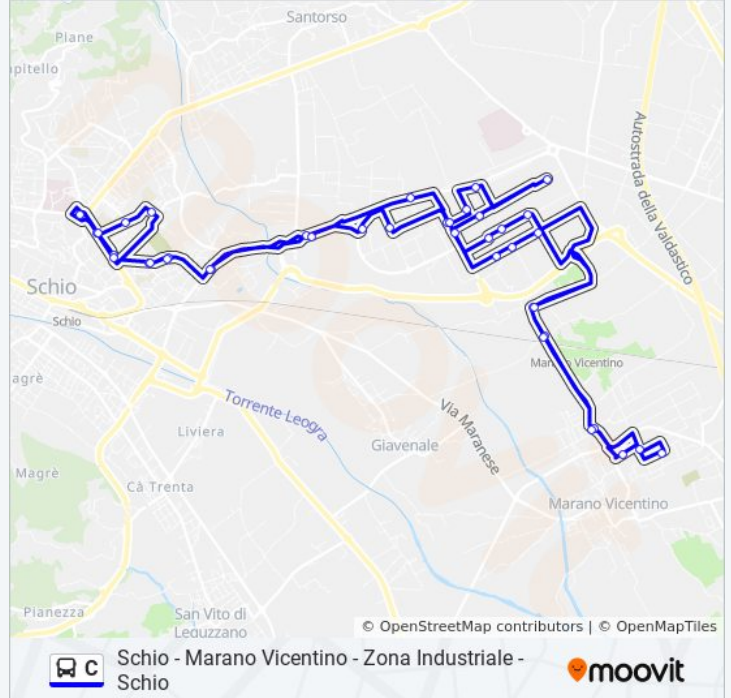

Informazioni sulla linea bus C

Direzione: Schio - Centro Studi - Marano V.No - Polidoro - Schio

Fermate: 41

Durata del tragitto: 47 min

La linea in sintesi:

Piazzetta S.Maria
 Via Giovanni XXIII
 Impianti Sportivi
 Marano Vicentinino - V. San Vincenzo
 Piazzetta S.Maria
 Via Stazione
 Loc. Vanzi
 Via Lago Di Albano
 Via Lago Di Albano 2
 Via Lago Di Albano 3
 Località Rio
 Via L. Di Misurina
 Fermata - Polidoro
 113 - Via Lago Di Garda
 Via L. Di Lesina
 Campo Romano
 125 - V.Le Dell'Industria
 128 - Edicola Via Veneto
 23 - Palasport/Piscine
 24 - Cimitero
 Chiesa S. Croce
 Largo S. Croce
 Itis De Pretto
 Autostazione

Direzione: Schio - Depuratore - L.Di Costanza - Ospedale - Schio

27 fermate

[VISUALIZZA GLI ORARI DELLA LINEA](#)

Autostazione
 Itis De Pretto
 Largo S. Croce
 Chiesa S. Croce

Orari della linea bus C

Orari di partenza verso Schio - Depuratore - L.Di Costanza - Ospedale - Schio: