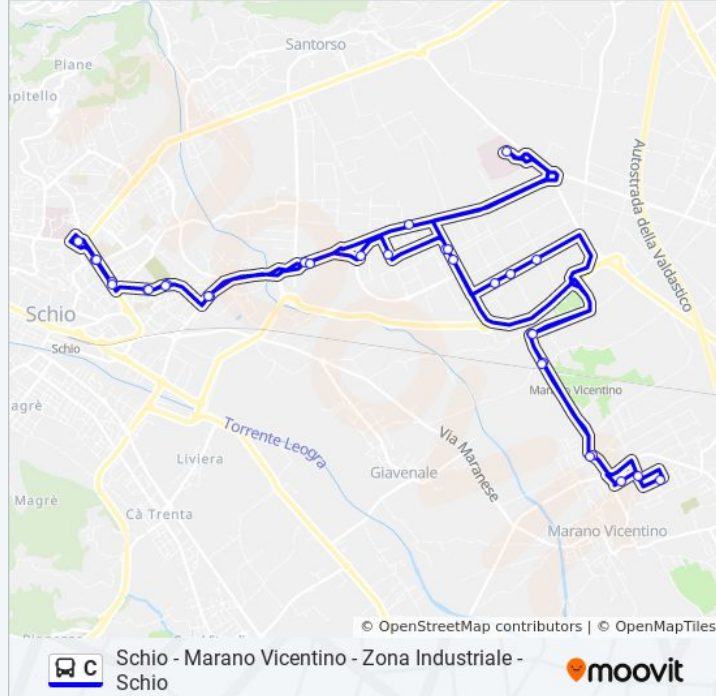

Informazioni sulla linea bus C

Direzione: Schio - Campo Romano - Marano V.No - Rio - Ospedale - Schio

Fermate: 33

Durata del tragitto: 55 min

La linea in sintesi:

Marano Vicentinino - V. San Vincenzo

Piazzetta S.Maria

Via Stazione

Loc. Vanzi

Località Rio

Campo Romano

Santorso Ospedale

125 - V.Le Dell'Industria

128 - Edicola Via Veneto

23 - Palasport/Piscine

24 - Cimitero

Chiesa S. Croce

Largo S. Croce

Itis De Pretto

Autostazione

Direzione: Schio - Campo Romano - Schio

26 fermate

[VISUALIZZA GLI ORARI DELLA LINEA](#)

La linea in sintesi:

Via Lago Di Albano 2

Via Lago Di Albano 3

Località Rio

Campo Romano

125 - V.Le Dell'Industria

128 - Edicola Via Veneto

23 - Palasport/Piscine