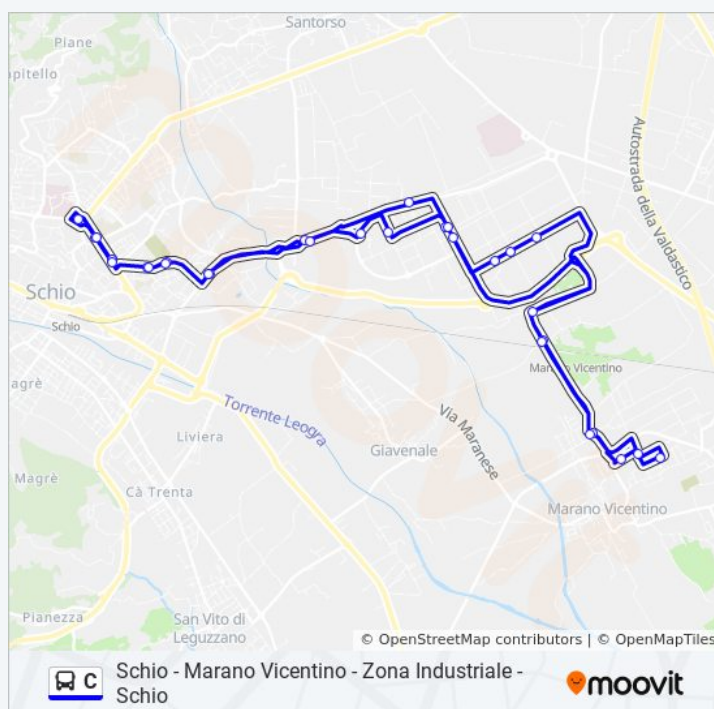

Non in Servizio

Informazioni sulla linea bus C

Direzione: Schio - Marano V.No - Schio

Fermate: 31

Durata del tragitto: 41 min

La linea in sintesi:

30 - Cimitero

31 - Palasport/Piscine

Piazzetta S.Maria

Via Giovanni XXIII

Impianti Sportivi

Marano Vicentinino - V. San Vincenzo

Piazzetta S.Maria

Via Stazione

Loc. Vanzi

Località Rio