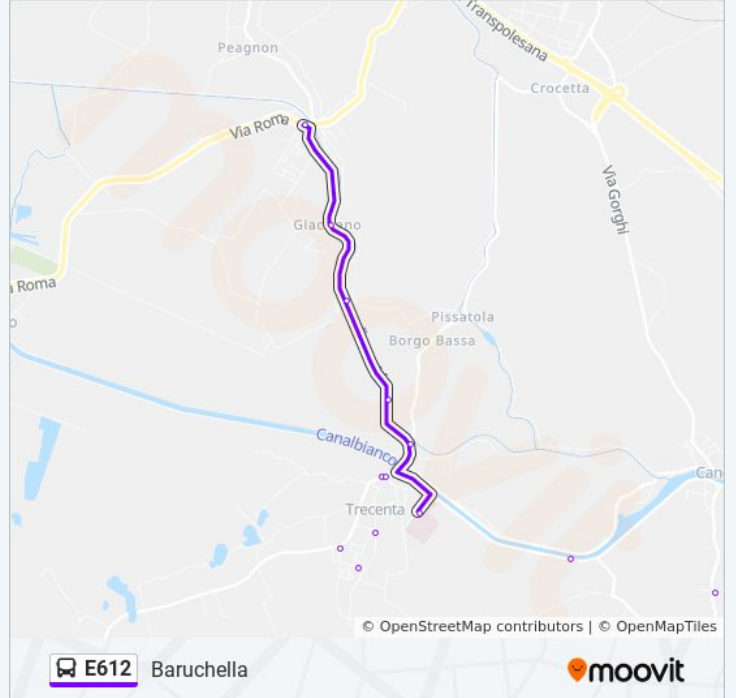

Via Pozzato, 88

Sottopasso Autostr.

Località Coatte

Località Stanga

Zona Art. Gabar

Località Ca' Michele

Ospedaletto

Costa Centro

## Informazioni sulla linea bus E612

**Direzione:** Baruchella

**Fermate:** 60

**Durata del tragitto:** 7 min

**La linea in sintesi:**

Ramadello Basso  
Sottopasso F.S.  
Fratta S.Pietro  
Fratta Polesine  
Fratta Polesine Bivio Centro (S.P.24)  
Zona Art. Fratta  
S.P.24 Santa Maria  
S.P.24 Due Spade  
S.P.24 Pasello  
S.P.24 Rossi  
S.P.24 Bordin  
S.Bellino Centro  
Lab. Confezioni  
Località Canton  
Ca' Bortolon  
Località Nallato  
Presciane Centro  
Case Popolari Castलगugliermo  
Castलगuglielmo  
Via Aldo Moro  
Via Alberazzi 1  
Via Alberazzi  
Via Alberazzi R  
Botteghino B.Runzi  
Bagnolo Di Po Centro  
Località Fornace  
Canda Centro  
Fattoria Gallani  
Trecenta Ospedale  
Trecenta I.P.  
Trecenta S.Chiera R  
Via Capovilla Civ.9 R  
Trecenta Centro

### Direzione: Canda

50 fermate

[VISUALIZZA GLI ORARI DELLA LINEA](#)

Autostazione Rovigo

Via C. Colombo

Rovigo Pio X

Roverdicre' Capitello

Roverdicre' Centro