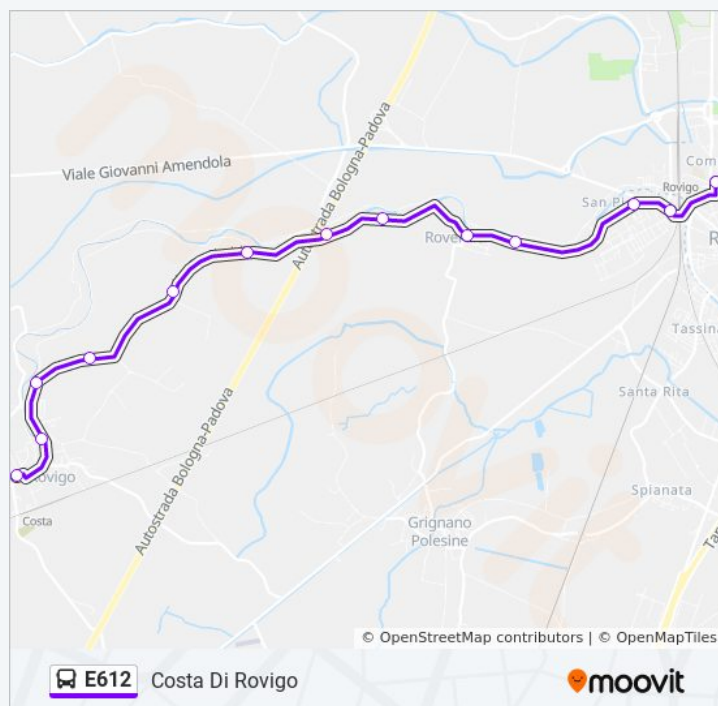

Rovigo Pio X

Roverdicre' Capitello

Roverdicre' Centro

Via Pozzato, 88

Sottopasso Autostr.

Località Coatte

Località Stanga

Zona Art. Gabar

### Informazioni sulla linea bus E612

**Direzione:** Costa Di Rovigo

**Fermate:** 13

**Durata del tragitto:** 15 min

**La linea in sintesi:**