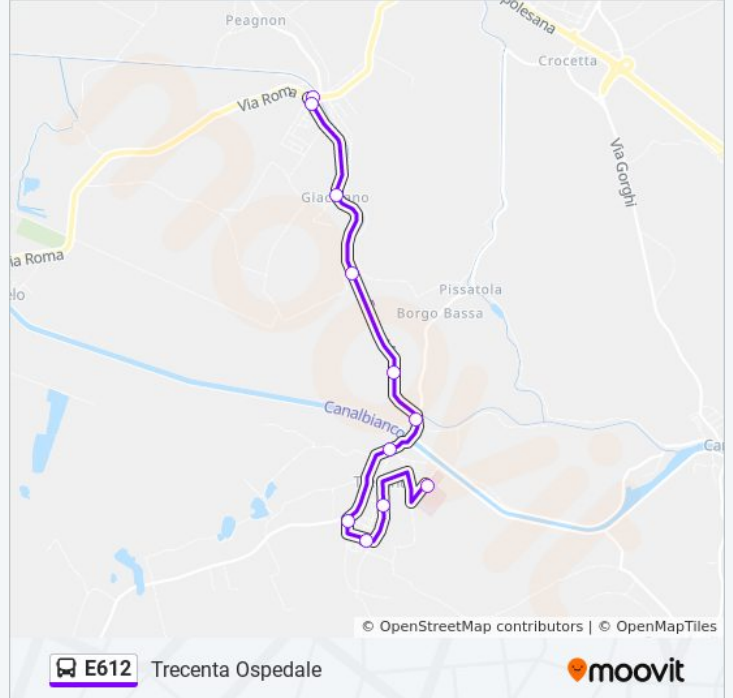

### Informazioni sulla linea bus E612

**Direzione:** Trecenta Ospedale

**Fermate:** 11

**Durata del tragitto:** 7 min

**La linea in sintesi:**

**Direzione: Villanova Del Ghebbio**

3 fermate

[VISUALIZZA GLI ORARI DELLA LINEA](#)