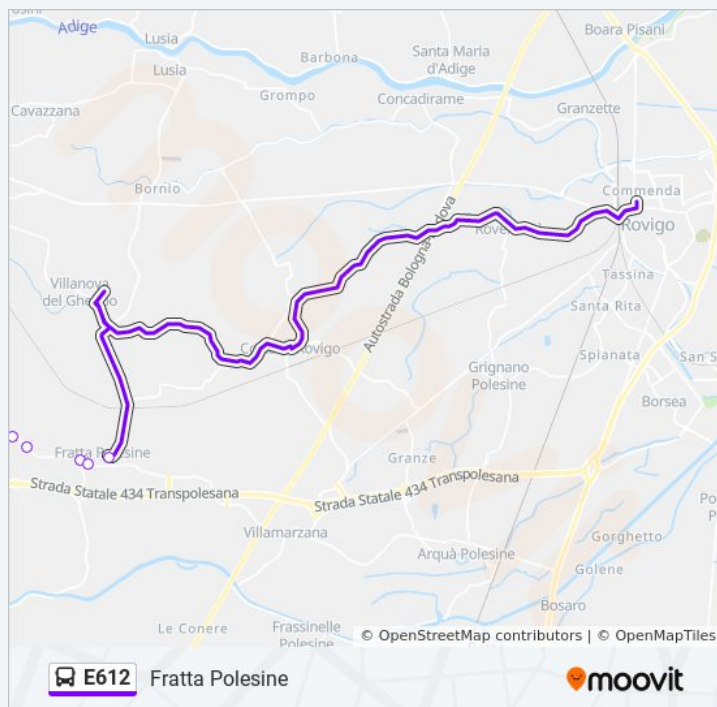

S.P.24 Rossi R

S.P.24 Pasello R

S.P.24 Due Spade R

S.P.24 Santa Maria R

Zona Art. Fratta R

Fratta Polesine Bivio (S.P.24) R

Fratta Polesine

Durata del tragitto: 37 min

La linea in sintesi:

**Direzione: Rovigo**

62 fermate

[VISUALIZZA GLI ORARI DELLA LINEA](#)

Baruchella Centro

Baruchella Via Roma R

Giacciano Chiesa R

Bivio Via Roveri R