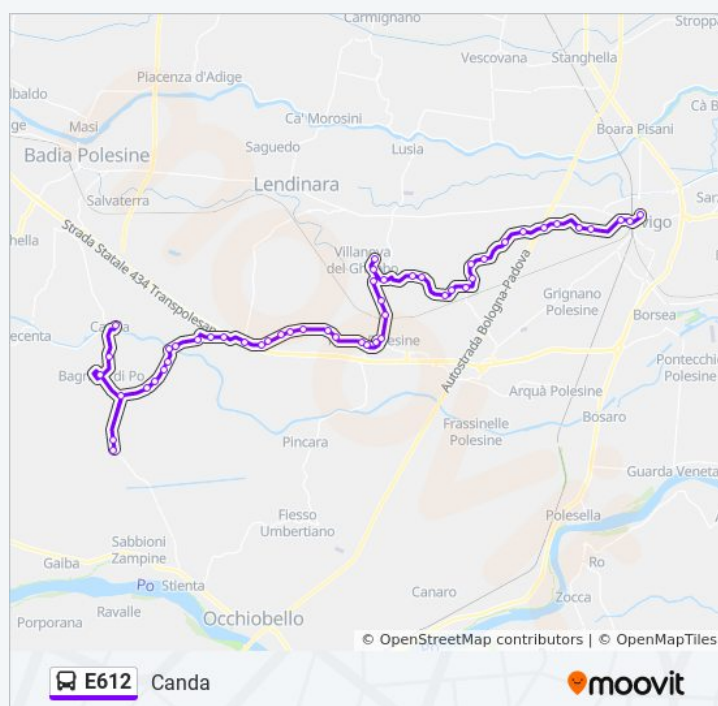

### Direzione: Canda

50 fermate

[VISUALIZZA GLI ORARI DELLA LINEA](#)

Autostazione Rovigo

Via C. Colombo

Rovigo Pio X

Roverdicre' Capitello

Roverdicre' Centro

Via Pozzato, 88

Sottopasso Autostr.

Località Coatte

Località Stanga

Zona Art. Gabar

Località Ca' Michele

Ospedaletto

Costa Centro

### Orari della linea bus E612

Orari di partenza verso Canda:

lunedì	07:35
martedì	07:35
mercoledì	07:35
giovedì	07:35
venerdì	07:35
sabato	07:35
domenica	Non in Servizio

### Informazioni sulla linea bus E612

**Direzione:** Canda

**Fermate:** 50

**Durata del tragitto:** 62 min

**La linea in sintesi:**

Fratta S.Pietro

Fratta Polesine

Fratta Polesine Bivio Centro (S.P.24)