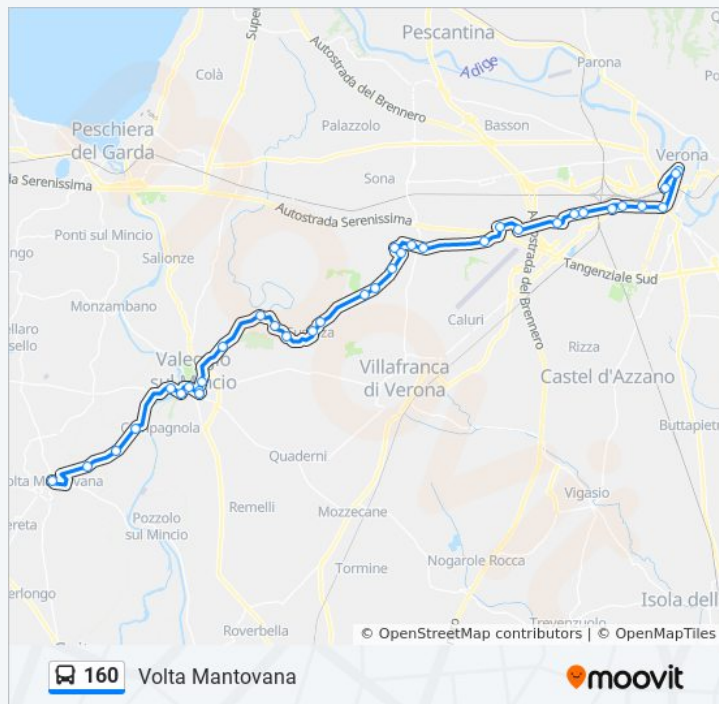

Borghetto Ponte

Parco Acquatico

Montalto

Strada Volta / Via Dei Boschi B

Volta Mantovana Piazza

## Informazioni sulla linea bus 160

**Direzione:** Volta Mantovana

**Fermate:** 23

**Durata del tragitto:** 37 min

**La linea in sintesi:**

Orari, mappe e fermate della linea bus 160 disponibili in un PDF su [moovitapp.com](https://moovitapp.com). Usa [App Moovit](#) per ottenere tempi di attesa reali, orari di tutte le altre linee o indicazioni passo-passo per muoverti con i mezzi pubblici a Padova.