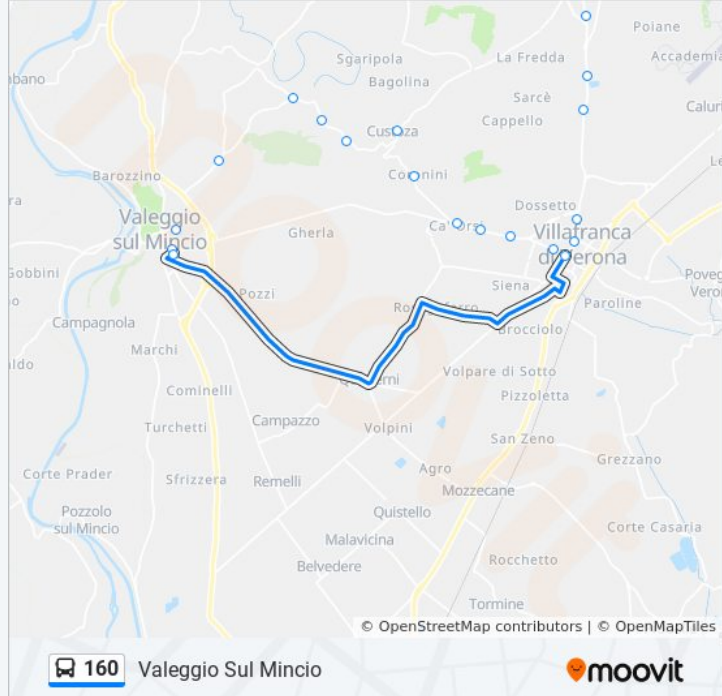

Villafranca Via Bixio II B

Villafranca Via Bixio III B

Villafranca Castello

Via Ospedale Magalini B

Rosegaferro

Rosegaferro Chiesa

Rosegaferro Via Gorizia

Quaderni Via De Amicis B

### Direzione: Volta Mantovana

23 fermate

[VISUALIZZA GLI ORARI DELLA LINEA](#)

Villafranca Via Bixio II A

Villafranca Via Bixio I A

Villafranca

Villafranca Via Custoza II B

Acquaroli B