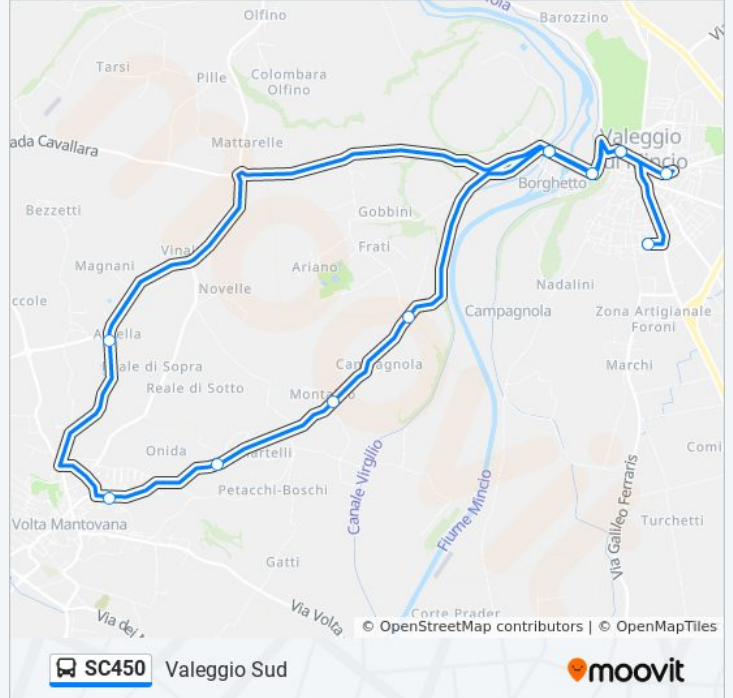

### Direzione: Valeggio Sud

13 fermate

[VISUALIZZA GLI ORARI DELLA LINEA](#)

- Valeggio Centro A
- Valeggio S.Rocco
- Borghetto
- Borghetto Ponte
- Via Dei Colli Nord
- Volta Mantovana
- Strada Volta / Via Dei Boschi A
- Montalto
- Parco Acquatico
- Borghetto Ponte
- Borghetto
- Valeggio S.Rocco
- Valeggio Sud

### Orari della linea bus SC450

Orari di partenza verso Valeggio Sud:

lunedì	06:52
martedì	06:52
mercoledì	06:52
giovedì	06:52
venerdì	06:52
sabato	06:52
domenica	Non in Servizio

### Informazioni sulla linea bus SC450

**Direzione:** Valeggio Sud

**Fermate:** 13

**Durata del tragitto:** 24 min

**La linea in sintesi:**