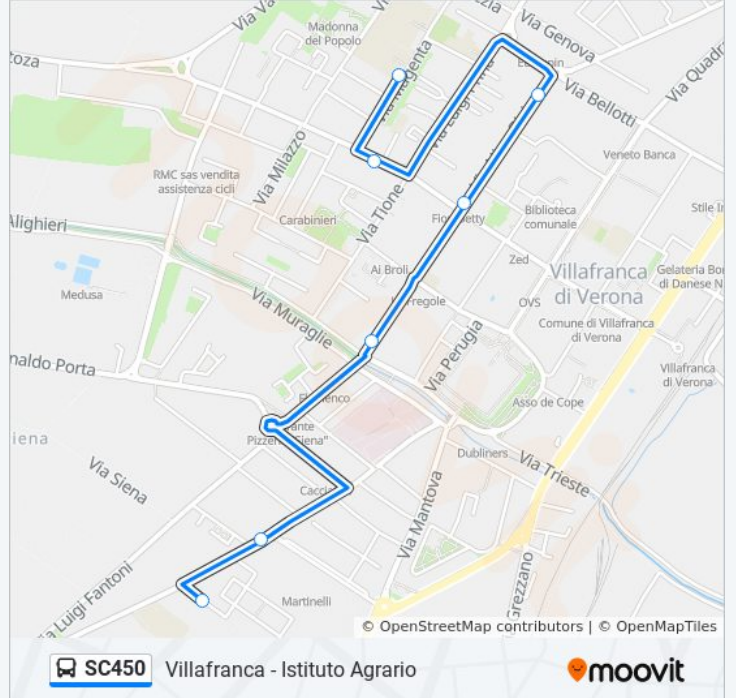

- Villafranca Scuole
- Villafranca Via Custoza I A
- Villafranca Via Bixio I B
- Villafranca Via Bixio II B
- Villafranca Via Bixio III B
- Via Ospedale Magalini B
- Istituto Agrario

**Orari della linea bus SC450**

Orari di partenza verso Villafranca - Istituto Agrario:

lunedì	07:55
martedì	07:55
mercoledì	07:55
giovedì	07:55
venerdì	07:55
sabato	07:55
domenica	Non in Servizio

**Informazioni sulla linea bus SC450**

**Direzione:** Villafranca - Istituto Agrario

**Fermate:** 7

**Durata del tragitto:** 8 min

**La linea in sintesi:**