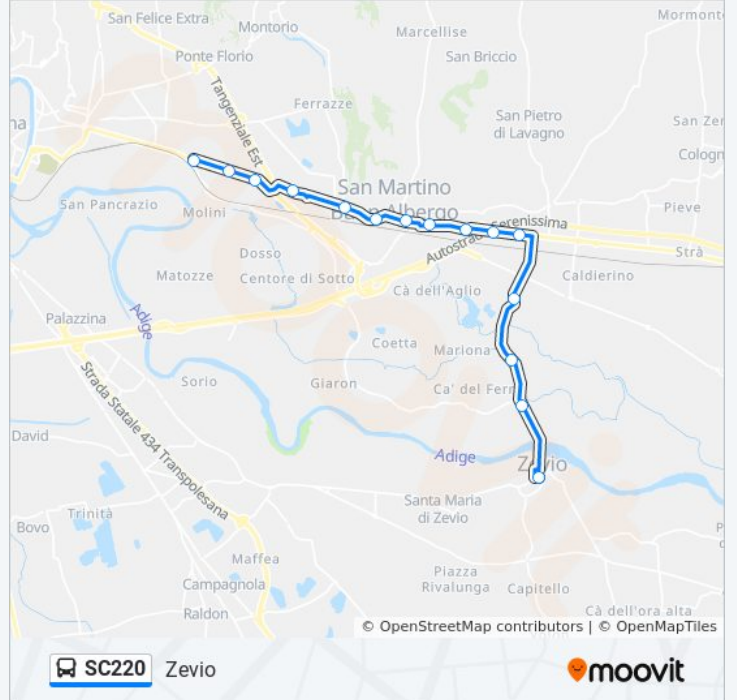

Informazioni sulla linea bus SC220**Direzione:** San Michele Extra**Fermate:** 14**Durata del tragitto:** 19 min**La linea in sintesi:**

Direzione: Zevio

15 fermate

[VISUALIZZA GLI ORARI DELLA LINEA](#)

- San Michele Ex.
- Via Unita' D'Italia / Madonna Di Campagna B
- Via Unita' D'Italia I B
- Stabilimento Aia
- Sant'Antonio
- S.Martino Buon Albergo
- Paglia
- San Martino Via Nazionale B
- Fracanzana B
- San Giacomo B
- Perla Di Vago
- Busolo
- Mariona
- Via Ponte Perez B
- Zevio

Orari della linea bus SC220

Orari di partenza verso Zevio:

| | |
|-----------|-----------------|
| lunedì | 07:15 |
| martedì | 07:15 |
| mercoledì | 07:15 |
| giovedì | 07:15 |
| venerdì | 07:15 |
| sabato | 07:15 |
| domenica | Non in Servizio |

Informazioni sulla linea bus SC220

Direzione: Zevio

Fermate: 15

Durata del tragitto: 25 min

La linea in sintesi:

Orari, mappe e fermate della linea bus SC220 disponibili in un PDF su moovitapp.com. Usa [App Moovit](#) per ottenere tempi di attesa reali, orari di tutte le altre linee o indicazioni passo-passo per muoverti con i mezzi pubblici a Padova.