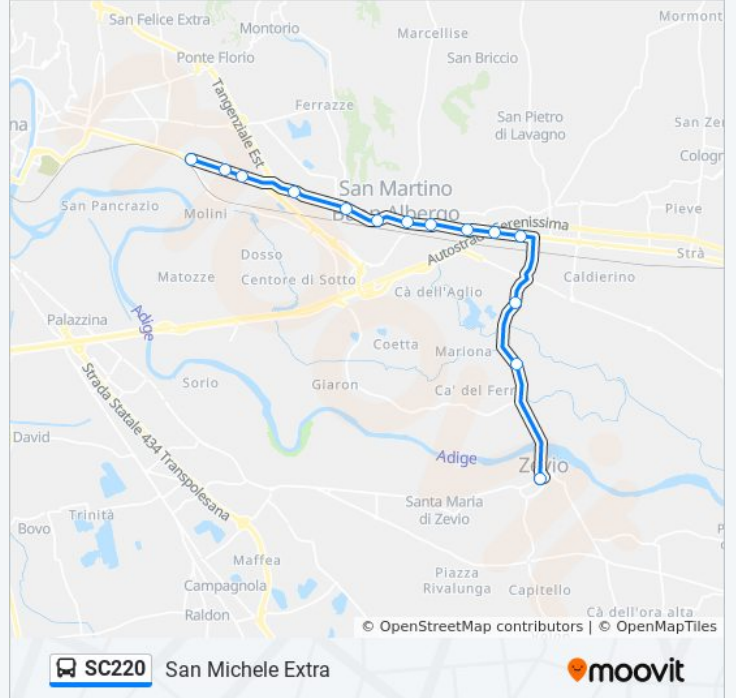

Direzione: San Michele Extra

14 fermate

[VISUALIZZA GLI ORARI DELLA LINEA](#)

Zevio

Mariona

Busolo

Perla Di Vago

San Giacomo A

Fracanzana A

San Martino Via Nazionale A

Paglia

S.Martino Buon Albergo

Sant'Antonio

Stabilimento Aia

Via Unita' D'Italia I A

Via Unita' D'Italia / Madonna Di Campagna A

Informazioni sulla linea bus SC220**Direzione:** San Michele Extra**Fermate:** 14**Durata del tragitto:** 19 min**La linea in sintesi:**

Direzione: Zevio

15 fermate

[VISUALIZZA GLI ORARI DELLA LINEA](#)

- San Michele Ex.
- Via Unita' D'Italia / Madonna Di Campagna B
- Via Unita' D'Italia I B
- Stabilimento Aia
- Sant'Antonio
- S.Martino Buon Albergo
- Paglia
- San Martino Via Nazionale B
- Fracanzana B
- San Giacomo B
- Perla Di Vago
- Busolo
- Mariona
- Via Ponte Perez B
- Zevio

Informazioni sulla linea bus SC220

Direzione: Zevio

Fermate: 15

Durata del tragitto: 25 min

La linea in sintesi:

Orari, mappe e fermate della linea bus SC220 disponibili in un PDF su moovitapp.com. Usa [App Moovit](#) per ottenere tempi di attesa reali, orari di tutte le altre linee o indicazioni passo-passo per muoverti con i mezzi pubblici a Padova.