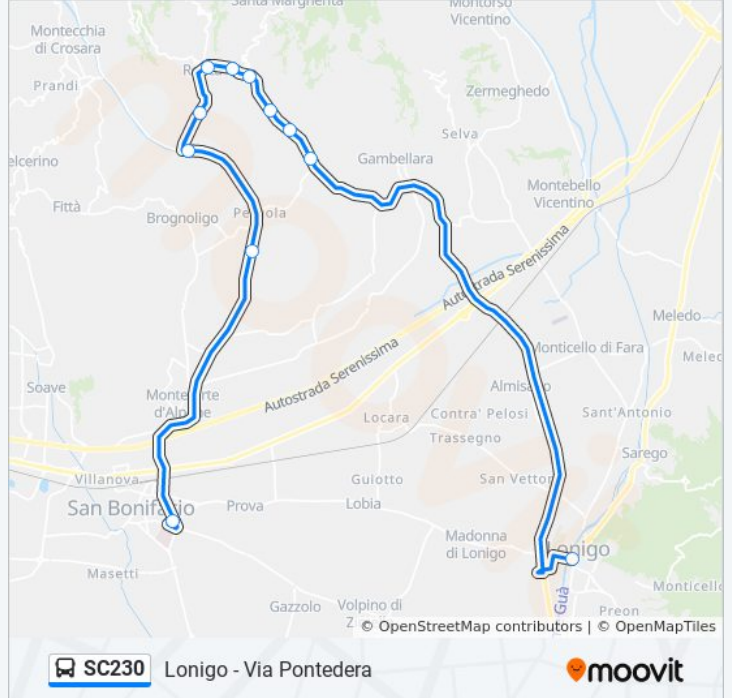

Direzione: Coriano

25 fermate

[VISUALIZZA GLI ORARI DELLA LINEA](#)

- Lonigo Municipio
- Lonigo Via Per Bagnolo
- Lonigo Bagnolo
- S.Toma'
- S.Stefano Par
- Santo Stefano Piazza Marconi A
- Corea
- Volpino Chiesa
- Volpino Via Crosara A
- Gazzolo
- Gazzolo I
- Via Crocette (Gazzolo - Pizzeria)
- Arcole Via Nogarole A
- Arcole Via Padovana 106
- Miracolo
- Cavalla
- Veronella A
- Veronella Piazza Marconi A

Albaredo Via San Tomio A

Coriano Cimitero

Coriano Piazza Brena A

Direzione: Lonigo - Via Pontedera

11 fermate

[VISUALIZZA GLI ORARI DELLA LINEA](#)

S.Bonifacio - Autostazione

Peraro

Lonigo Municipio

Orari della linea bus SC230

Orari di partenza verso Lonigo - Via Pontedera:

lunedì	07:05
martedì	07:05
mercoledì	07:05
giovedì	07:05
venerdì	07:05
sabato	07:05
domenica	Non in Servizio

Informazioni sulla linea bus SC230

Direzione: Lonigo - Via Pontedera

Fermate: 11

Durata del tragitto: 46 min

La linea in sintesi:

Direzione: Lonigo Duomo

18 fermate

[VISUALIZZA GLI ORARI DELLA LINEA](#)

- Coriano Piazza Brena B
- Coriano Cimitero
- Albaredo Via San Tomio B
- Motta B
- Albaredo
- Modon A
- Modon Capitello A
- Veronella Piazza Marconi B
- Veronella B
- Cavalla
- Zimella Via Stazione A
- Zimella A
- Bagnolo
- S.Toma'
- Lonigo Bagnolo
- Lonigo Via Per Bagnolo
- Lonigo Via San Giovanni
- Lonigo Duomo