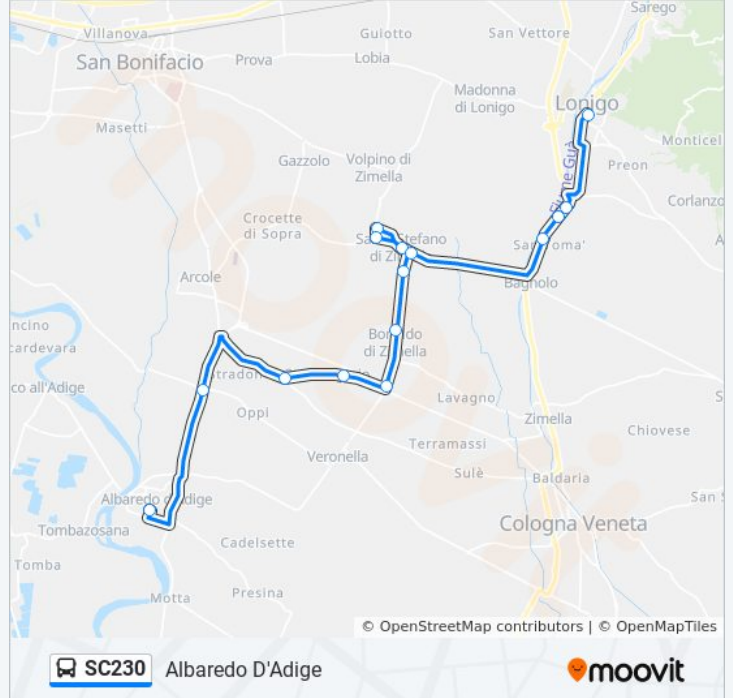

SC230

Albaredo D'Adige

[Visualizza In Una Pagina Web](#)

La linea bus SC230 (Albaredo D'Adige) ha 6 percorsi. Durante la settimana è operativa:

(1) Albaredo D'Adige: 13:30(2) Coriano: 13:30(3) Lonigo - Via Pontedera: 07:05(4) Lonigo Duomo: 07:22 - 07:35(5) Lonigo Municipio: 07:08(6) S.Giovanni Ilarione: 13:35

Usa Moovit per trovare le fermate della linea bus SC230 più vicine a te e scoprire quando passerà il prossimo mezzo della linea bus SC230

Direzione: Albaredo D'Adige

15 fermate

[VISUALIZZA GLI ORARI DELLA LINEA](#)

Lonigo
Lonigo Via Per Bagnolo
Lonigo Bagnolo
S.Toma'
S.Stefano Par
Santo Stefano Piazza Marconi A
Via Vergaglia
Corea
Santo Stefano Via Marcabelle B
Bonaldo Via Marcabelle B
Bonaldo B
San Gregorio Piazza
Veronella Via Rossi A
Desmonta'
Albaredo

Direzione: Coriano

25 fermate

[VISUALIZZA GLI ORARI DELLA LINEA](#)

- Lonigo Municipio
- Lonigo Via Per Bagnolo
- Lonigo Bagnolo
- S.Toma'
- S.Stefano Par
- Santo Stefano Piazza Marconi A
- Corea
- Volpino Chiesa
- Volpino Via Crosara A
- Gazzolo
- Gazzolo I
- Via Crocette (Gazzolo - Pizzeria)
- Arcole Via Nogarole A
- Arcole Via Padovana 106
- Miracolo
- Cavalla
- Veronella A
- Veronella Piazza Marconi A