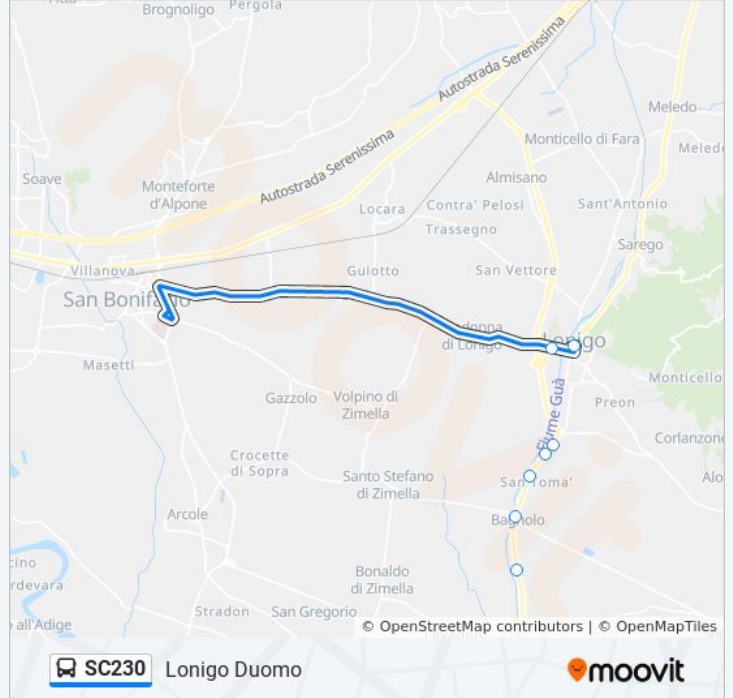

Albaredo Via San Tomio A

Coriano Cimitero

Coriano Piazza Brena A

Direzione: Lonigo - Via Pontedera

11 fermate

[VISUALIZZA GLI ORARI DELLA LINEA](#)

S.Bonifacio - Autostazione

Peraro

Direzione: Lonigo - Via Pontedera

Fermate: 11

Durata del tragitto: 46 min

La linea in sintesi:

Direzione: Lonigo Duomo

18 fermate

[VISUALIZZA GLI ORARI DELLA LINEA](#)

- Coriano Piazza Brena B
- Coriano Cimitero
- Albaredo Via San Tomio B
- Motta B
- Albaredo
- Modon A
- Modon Capitello A
- Veronella Piazza Marconi B
- Veronella B
- Cavalla
- Zimella Via Stazione A
- Zimella A
- Bagnolo
- S.Toma'
- Lonigo Bagnolo
- Lonigo Via Per Bagnolo
- Lonigo Via San Giovanni
- Lonigo Duomo

Orari della linea bus SC230

Orari di partenza verso Lonigo Duomo:

lunedì	07:22 - 07:35
martedì	07:22 - 07:35
mercoledì	07:22 - 07:35
giovedì	07:22 - 07:35
venerdì	07:22 - 07:35
sabato	07:22 - 07:35
domenica	Non in Servizio

Informazioni sulla linea bus SC230

Direzione: Lonigo Duomo

Fermate: 18

Durata del tragitto: 19 min

La linea in sintesi:

Direzione: Lonigo Municipio

21 fermate

[VISUALIZZA GLI ORARI DELLA LINEA](#)