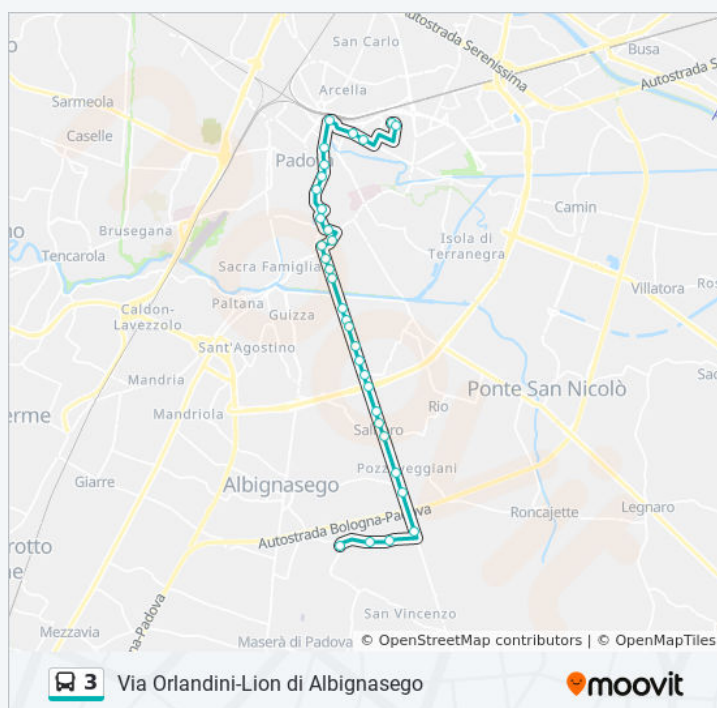

Direzione: Lion Di Albignasego

34 fermate

[VISUALIZZA GLI ORARI DELLA LINEA](#)

Capolinea Orlandini

Via Girolamo Orlandini, Padova

Rismondo Fr. 16

Via Francesco Rismondo, Padova

Rismondo Carabinieri

Tommaseo (Fiera)

Tommaseo Fr. Tribunale

Ferrovia Corsia 1

Piazzale della Stazione, Padova

Garibaldi Eremitani

Corso Giuseppe Garibaldi, Padova

Ponti Romani 27

5/b Riviera dei Ponti Romani, Padova

Ponti Romani 9

32 Riviera dei Ponti Romani, Padova

Tito Livio 28 (Banca D'Italia)

35 Riviera Tito Livio, Padova

Businello Santo

Via Beato Luca Belludi, Padova

Prato Valle

Prato della Valle, Padova

Cavazzana (Santa Giustina)

43 Via Cavazzana, Padova

Manzoni Fr. Ist. Marconi

80 Via Alessandro Manzoni, Padova

Acquapendente 6

Via Fabrici Girolamo D'Acquapendente, Padova

Acquapendente 24

Acquapendente Chiesa

Bembo 10

Bembo 36

Bembo Fr. Chiesa

Bembo Fr. 63

Orari della linea bus 3

Orari di partenza verso Lion Di Albignasego:

lunedì	06:16 - 20:44
martedì	06:16 - 20:44
mercoledì	06:16 - 20:44
giovedì	06:16 - 20:44
venerdì	06:16 - 20:44
sabato	06:00 - 20:34
domenica	06:30 - 20:00

Informazioni sulla linea bus 3

Direzione: Lion Di Albignasego

Fermate: 34

Durata del tragitto: 30 min

La linea in sintesi: