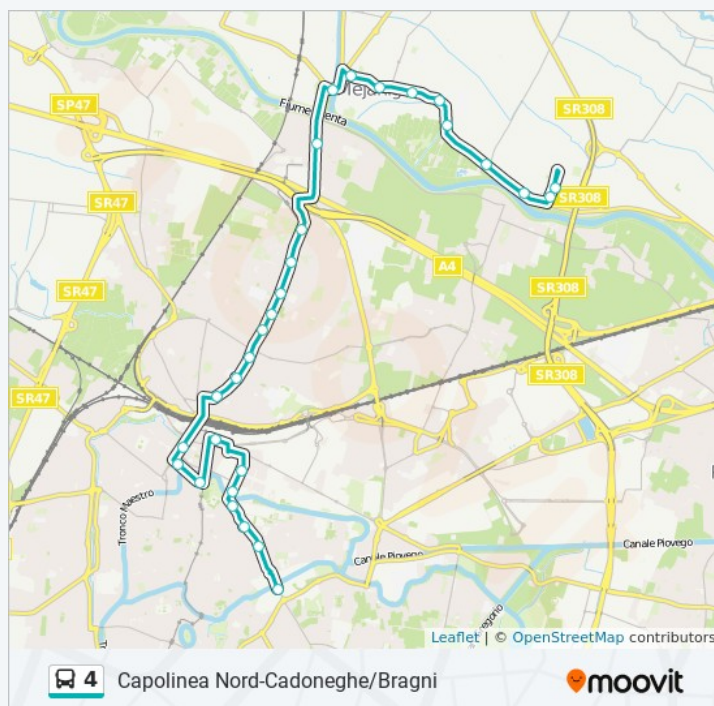

Informazioni sulla linea bus 4

Direzione: Per Giustiniani Ospedale

Fermate: 29

Durata del tragitto: 30 min

La linea in sintesi:

Viale Codalunga, Padova

Giotto 33

Via Giotto, Padova