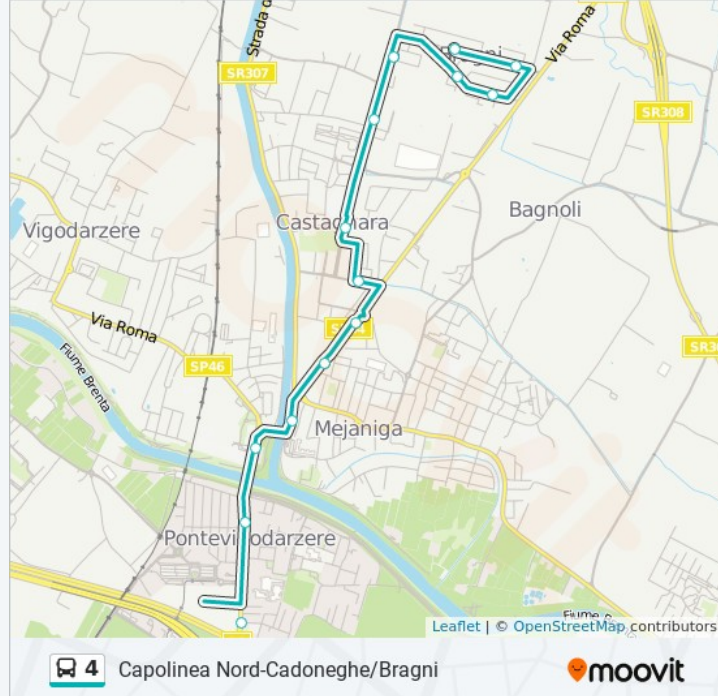

Informazioni sulla linea bus 4

Direzione: Per Capolinea Bragni

Fermate: 26

Durata del tragitto: 16 min

La linea in sintesi:

Pontevigodarzere 122

Via Pontevigodarzere, Padova

Pontevigodarzere 184

Via Pontevigodarzere, Padova

Piazzale Castagnara 29 F.T.

Via Manin, Mejaniga

Marconi 28**Marconi 72**

Via Guglielmo Marconi, Mejaniga

Doninzetti Ang. Bellini

Via Gaetano Donizetti, Mejaniga

Vivaldi 10

23 Via Arturo Toscanini, Mejaniga

Bragni Fr. 63**Bragni Incr. Via Botticelli****Vecellio 21****Vecellio 7****Giotto 6**

Via Giotto, Mejaniga

Capolinea Bragni

Direzione: Per Capolinea Cadoneghe

24 fermate

[VISUALIZZA GLI ORARI DELLA LINEA](#)

Ferrovia Corsia 3

Piazzale della Stazione, Padova

Giotto Monumento

Via Giotto, Padova

Giotto 34

Via Giotto, Padova

Borgomagno

T. Aspetti 24