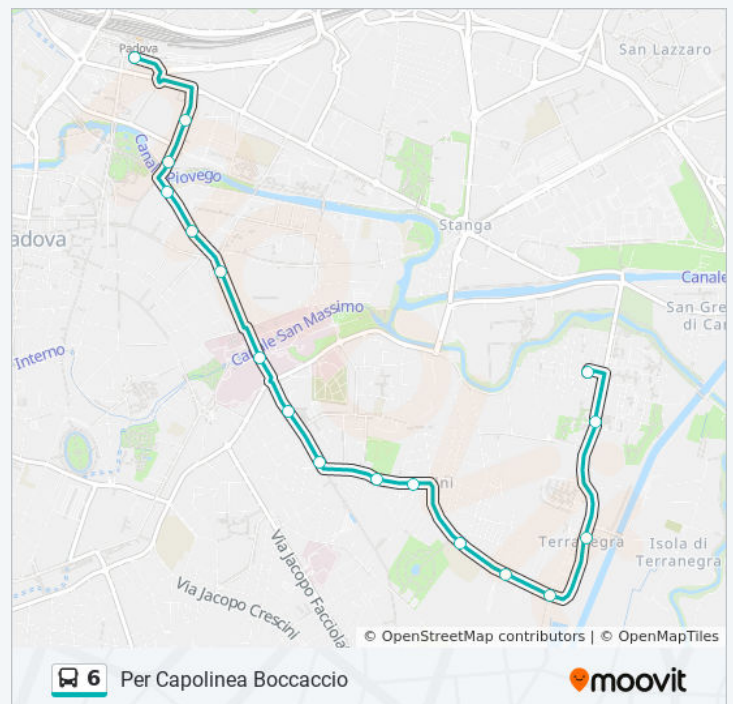

14 Corso Giuseppe Garibaldi, Padova

Garibaldi Giardini

Ferrovia (Ex Catasto)

Piazzale della Stazione, Padova

Gozzi 12

Via Gaspare Gozzi, Padova

Boschetti

Passeggiata Arturo Miolati, Padova

Morgagni 12

12 Via Giambattista Morgagni, Padova

Orari della linea bus 6

Orari di partenza verso Per Capolinea Terranegra:

lunedì	06:30 - 20:20
martedì	06:30 - 20:20
mercoledì	06:30 - 20:20
giovedì	06:30 - 20:20
venerdì	06:30 - 20:20
sabato	06:20 - 20:15
domenica	Non in servizio

Informazioni sulla linea bus 6

Direzione: Per Capolinea Terranegra

Fermate: 31

Durata del tragitto: 45 min

La linea in sintesi:

Morgagni 36

Via Giuseppe Jappelli, Padova

Faloppio 36**Giustiniani Ospedale**