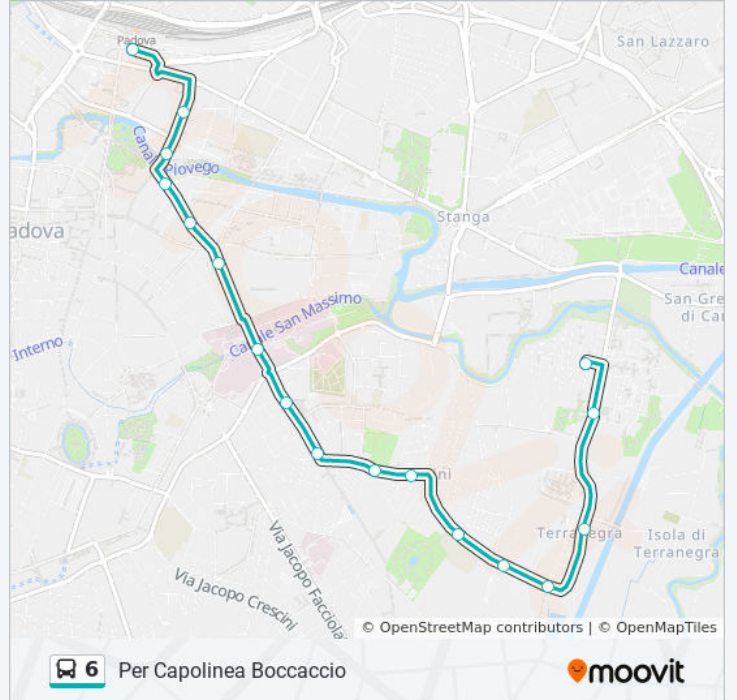

Usa Moovit per trovare le fermate della linea bus 6 più vicine a te e scoprire quando passerà il prossimo mezzo della linea bus 6

Direzione: Per Capolinea Boccaccio

17 fermate

[VISUALIZZA GLI ORARI DELLA LINEA](#)

Informazioni sulla linea bus 6

Direzione: Per Capolinea Boccaccio

Fermate: 17

Durata del tragitto: 15 min

La linea in sintesi:

Via Egidio Forcellini, Padova

Boccaccio 34

Via Giovanni Boccaccio, Padova

Capolinea Boccaccio

Via Mafalda di Savoia d'Assia, Padova

Direzione: Per Capolinea Lagrange

38 fermate

[VISUALIZZA GLI ORARI DELLA LINEA](#)

Capolinea Boccaccio

Via Mafalda di Savoia d'Assia, Padova

Boccaccio Ang. Dal Pozzo