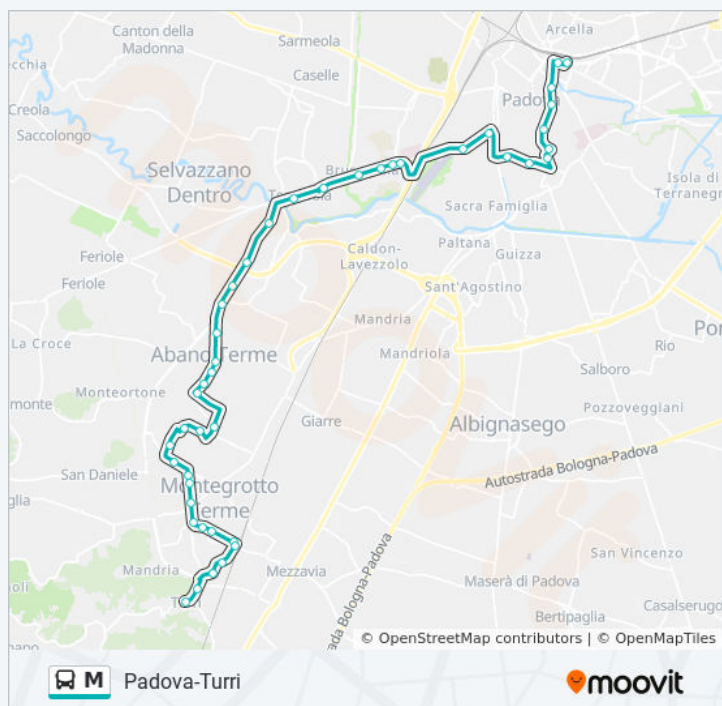

M. Grappa 8 Tencarola

M. Grapp 66 Tencarola

Battisti 235 Abano

Battisti 181 Abano

Battisti 125 Abano

Orari della linea bus M

Orari di partenza verso Per Viale Stazione 115:

lunedì	23:15
martedì	23:15
mercoledì	23:15
giovedì	23:15
venerdì	23:15
sabato	07:15 - 23:15
domenica	23:15

Informazioni sulla linea bus M

Direzione: Per Viale Stazione 115

Fermate: 38

Durata del tragitto: 45 min

La linea in sintesi:

129 Via Cesare Battisti, Abano Terme

Battisti 75 Abano

Via Cesare Battisti, Abano Terme