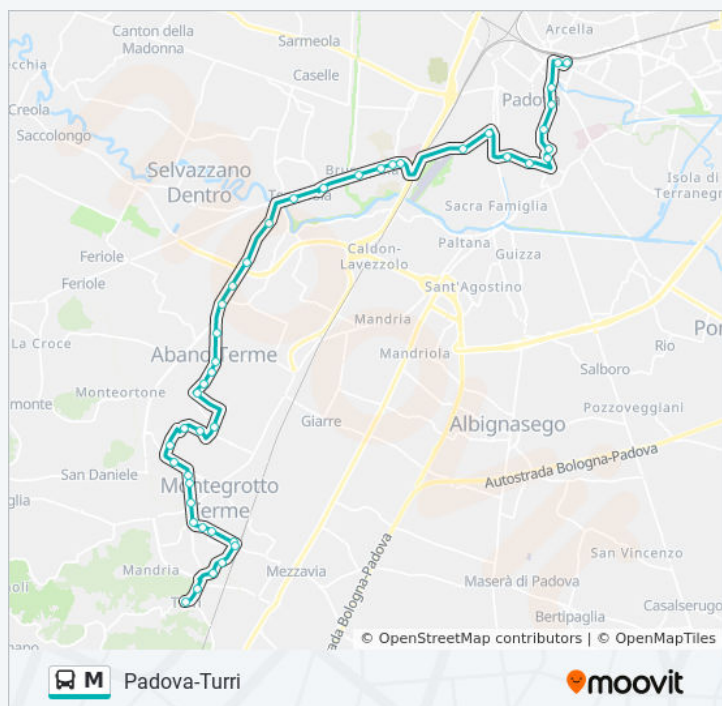

Via Udine, Padova

M. Grappa 8 Tencarola

M. Grapp 66 Tencarola

Battisti 235 Abano

Battisti 181 Abano

Battisti 125 Abano

Orari della linea bus M

Orari di partenza verso Per Turri Capolinea:

lunedì	05:45 - 20:50
martedì	05:45 - 20:50
mercoledì	05:45 - 20:50
giovedì	05:45 - 20:50
venerdì	05:45 - 20:50
sabato	05:20 - 20:50
domenica	13:30 - 21:30

Informazioni sulla linea bus M

Direzione: Per Turri Capolinea

Fermate: 42

Durata del tragitto: 70 min

La linea in sintesi:

129 Via Cesare Battisti, Abano Terme

Battisti 75 Abano

Via Cesare Battisti, Abano Terme

Matteotti 59 Abano

Viale Terme 2 (Municipio)

Viale Terme Fr. 57

Viale delle Terme, Abano Terme

Vialeterme Fr. Via Peghin

Via Renato Peghin, Abano Terme

Flacco Fr. 19

Flacco 54

Ospedale Abano

Volta Lato Giardini