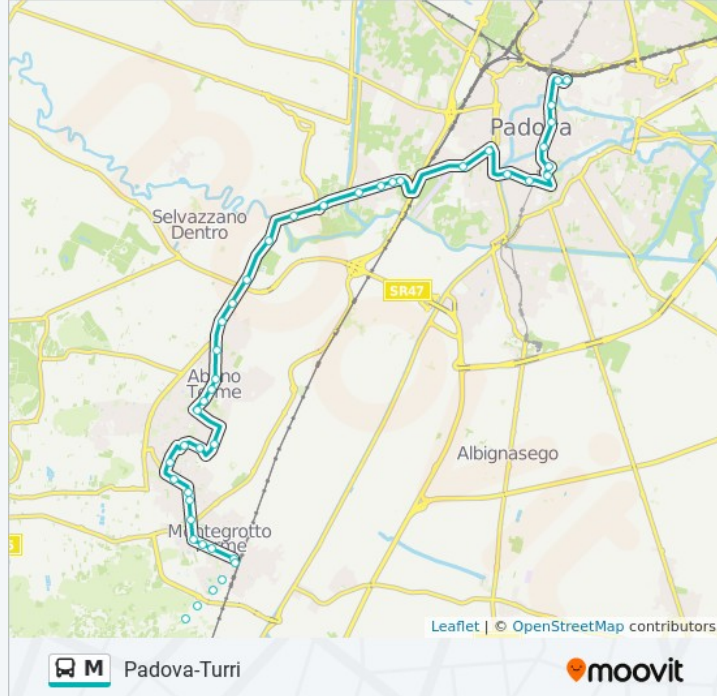

Informazioni sulla linea bus M

Direzione: Per Padova Autostazione

Fermate: 43

Durata del tragitto: 70 min

La linea in sintesi:

Viale Terme 91

87 Viale delle Terme, Abano Terme

Viale Terme 45

Via dei Colli, Padova

Sorio Park Colli

Via dei Colli, Padova

Via Sorio 77**Rotonda San Giovanni**

23 Via Sorio, Padova

Paoli 14

Via Pasquale Paoli, Padova

Cavalletto Ang. Cerato**Prato Valle Ang. Belludi****Businello 4 (Santo)**

Via Antonio Locatelli, Padova

Tito Livio 43

4 Via del Padovanino, Padova

Ponti Romani 68

8 Via Altinate, Padova

Garibaldi Giardini

Ferrovia (Ex Catasto)

Piazzale della Stazione, Padova

Padova Autostazione

14 Piazzale della Stazione, Padova

Direzione: Per Turri Capolinea

42 fermate

[VISUALIZZA GLI ORARI DELLA LINEA](#)

Padova Autostazione

14 Piazzale della Stazione, Padova

Ferrovia Corsia 1