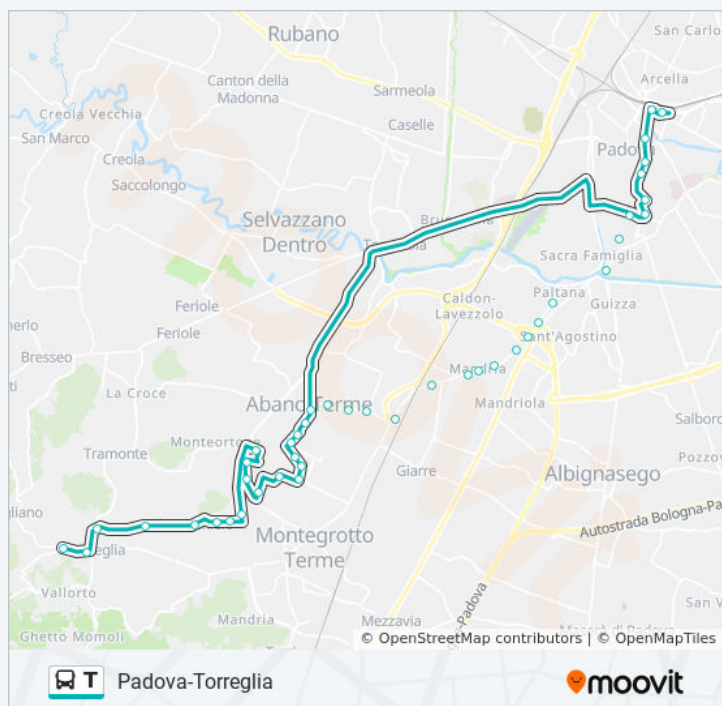

Via Michael Thonet, Montegrotto Terme

San Daniele Ang. Rialto

San Daniele 102

San Daniele Ang. Tramonte

Mirabello 3

Via Mirabello, Torreglia

Capolinea Torreglia

Direzione: Per Padova Autostazione

Volta Fr. Ospedale

Flacco Fr. 80

Via Valerio Flacco, Abano Terme

Calle Pace

Viale Terme 91

87 Viale delle Terme, Abano Terme

Viale Terme 45

Viale delle Terme, Abano Terme

Matteotti Fr. Municipio

Orari della linea bus T

Orari di partenza verso Per Padova Autostazione:

lunedì	06:30 - 11:15
martedì	06:30 - 11:15
mercoledì	06:30 - 11:15
giovedì	06:30 - 11:15
venerdì	06:30 - 11:15
sabato	07:00 - 14:35
domenica	Non in servizio

Informazioni sulla linea bus T

Direzione: Per Padova Autostazione

Fermate: 45

Durata del tragitto: 70 min

La linea in sintesi:

Matteotti 20

Battisti Fr. Negri

Via Cesare Battisti, Abano Terme