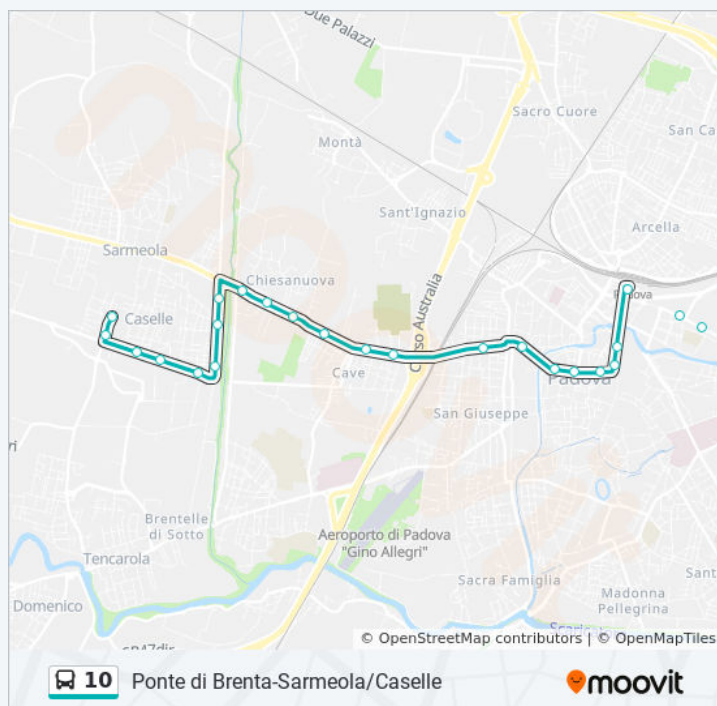

Direzione: Per Ferrovia (Ex Catasto)

22 fermate

[VISUALIZZA GLI ORARI DELLA LINEA](#)

Capolinea Caselle

Via Monti, Caselle

Manzoni 7

Pelosa Fr. 91

Pelosa Ang. Fermi

Pelosa Ang. Marconi

Brentella Fr. 10

11 Via Brentella, Caselle

Brentella Fr. 30

Via Brentella, Padova

Brentella 1a

Via Brentella, Caselle

Chiesanuova 217

Via Chiesanuova, Padova

Chiesanuova 147

Chiesanuova Fr. 104 (Caserma Romagnoli)

Chiesanuova Ang. Lombroso

Chiesanuova 71

Chiesanuova Fr. Cimitero

Vicenza 21

Milano 121

Milano 61

69 Corso Milano, Padova

Milano 19

25 Corso Milano, Padova

E. Filiberto 35

1A Piazza Insurrezione, Padova

Garibaldi 6

14 Corso Giuseppe Garibaldi, Padova

Garibaldi Giardini

Ferrovia (Ex Catasto)

Piazzale della Stazione, Padova

Orari della linea bus 10

Orari di partenza verso Per Ferrovia (Ex Catasto):

lunedì	20:00 - 21:00
martedì	20:00 - 21:00
mercoledì	20:00 - 21:00
giovedì	20:00 - 21:00
venerdì	20:00 - 21:00
sabato	20:00 - 21:00
domenica	Non in servizio

Informazioni sulla linea bus 10

Direzione: Per Ferrovia (Ex Catasto)

Fermate: 22

Durata del tragitto: 25 min

La linea in sintesi: