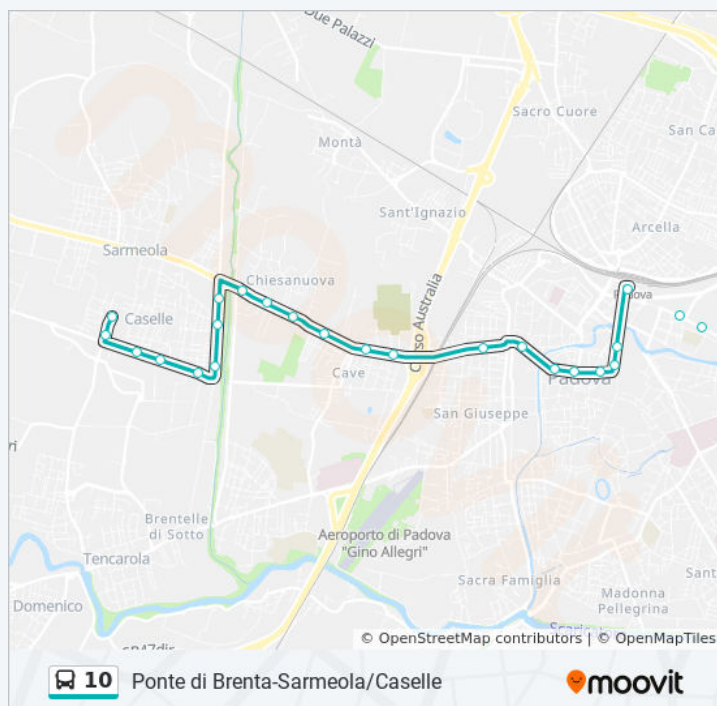

25 Corso Milano, Padova

E. Filiberto 35

1A Piazza Insurrezione, Padova

Garibaldi 6

14 Corso Giuseppe Garibaldi, Padova

Garibaldi Giardini

Ferrovia Corsia 1

Piazzale della Stazione, Padova

Direzione: Per Ferrovia Corsia 1

Fermate: 22

Durata del tragitto: 29 min

La linea in sintesi:

Direzione: Per Ferrovia Corsia 2

22 fermate

[VISUALIZZA GLI ORARI DELLA LINEA](#)

Capolinea Caselle