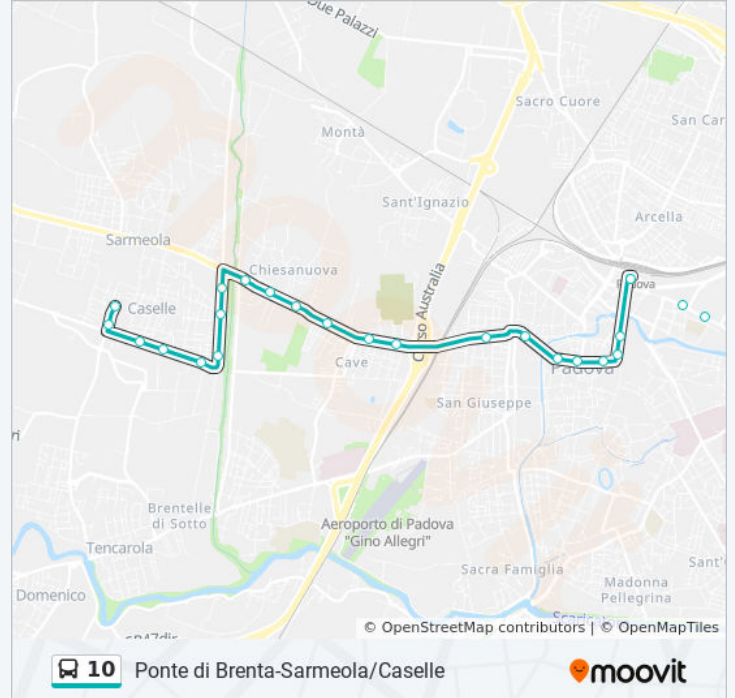

Informazioni sulla linea bus 10

Direzione: Per Capolinea Caselle

Fermate: 36

Durata del tragitto: 45 min

La linea in sintesi:

Ferrovia Corsia 3

Piazzale della Stazione, Padova

Garibaldi Eremitani

69 Corso Milano, Padova

Milano 122

123 Corso Milano, Padova

Vicenza 16**Chiesanuova Cimitero**

Via Antonio Magarotto, Padova

Chiesanuova 38

28 Via Chiesanuova, Padova

Chiesanuova Fr. Via Lombroso

Via Chiesanuova, Padova

Chiesanuova Chiesa**Chiesanuova 140****Chiesanuova 178a**

Via Chiesanuova, Padova

Tre Ponti 1a

Via Tre Ponti, Padova

Brentella 30

Via Brentella, Padova

Brentella 16**Brentella 6**

Via Pelosa, Caselle

Pelosa 137

Via Pelosa, Caselle

Pelosa 121**Pelosa Ang. Via Ausiliatrice****Capolinea Caselle**

Via Monti, Caselle

Direzione: Per Capolinea Ponte Brenta

37 fermate

[VISUALIZZA GLI ORARI DELLA LINEA](#)