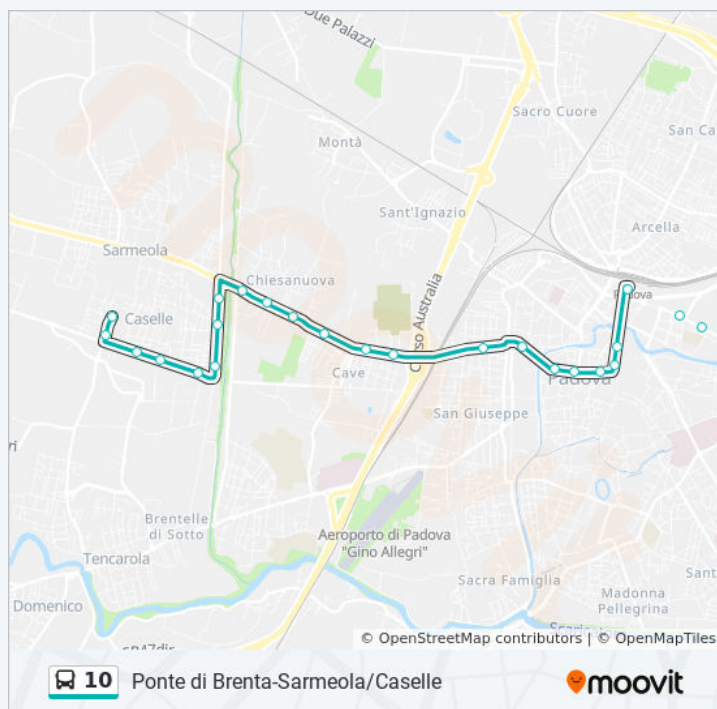

25 Corso Milano, Padova

E. Filiberto 35

1A Piazza Insurrezione, Padova

Garibaldi 6

14 Corso Giuseppe Garibaldi, Padova

Garibaldi Giardini

Ferrovia (Ex Catasto)

Piazzale della Stazione, Padova

Orari della linea bus 10

Orari di partenza verso Per Capolinea Ponte Brenta:

lunedì	05:50 - 23:30
martedì	05:50 - 23:30
mercoledì	05:50 - 23:30
giovedì	05:50 - 23:30
venerdì	05:50 - 23:30
sabato	05:50 - 23:30
domenica	06:15 - 23:40

Informazioni sulla linea bus 10

Direzione: Per Capolinea Ponte Brenta

Fermate: 37

Durata del tragitto: 45 min

La linea in sintesi:

Tommaseo 70 (Fr. Tribunale)

66 Via Niccolò Tommaseo, Padova

Tommaseo Fr. Fiera