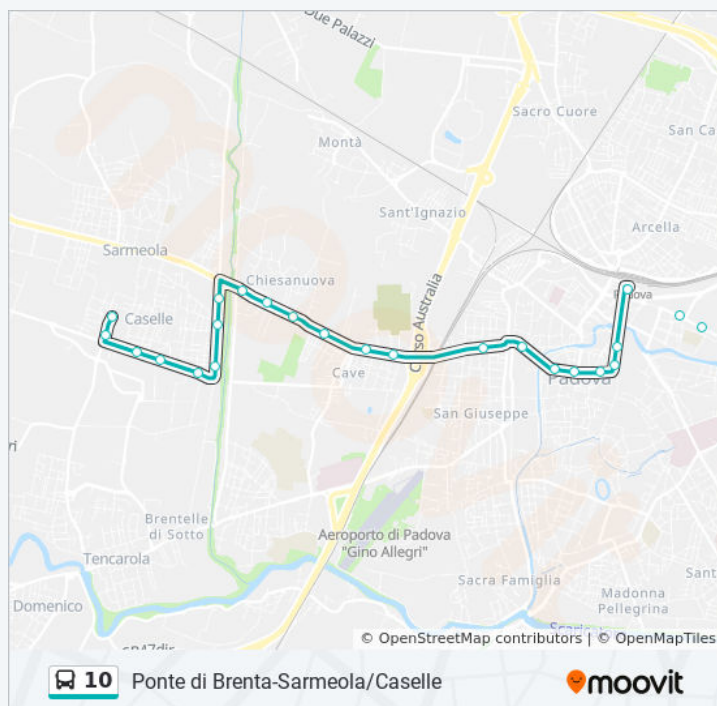

lunedì	05:25 - 23:25
martedì	05:25 - 23:25
mercoledì	05:25 - 23:25
giovedì	05:25 - 23:25
venerdì	05:25 - 23:25
sabato	05:25 - 23:25
domenica	06:20 - 23:35

Informazioni sulla linea bus 10

Direzione: Per Capolinea Sarmeola

Fermate: 33

Durata del tragitto: 45 min

La linea in sintesi:

69 Corso Milano, Padova

Milano 122

123 Corso Milano, Padova

Vicenza 16

Chiesanuova Cimitero