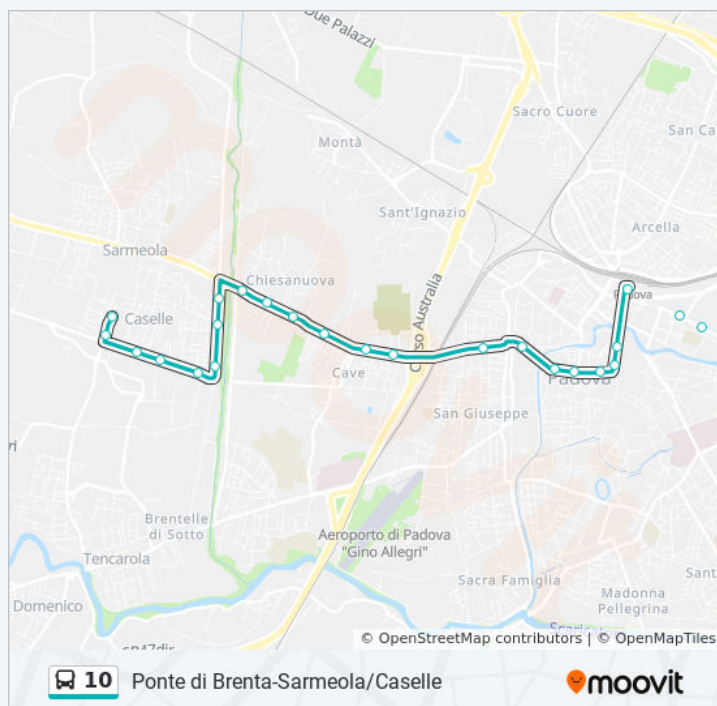

Informazioni sulla linea bus 10

Direzione: Per Ferrovia Corsia 2

Fermate: 22

Durata del tragitto: 28 min

La linea in sintesi:

Direzione: Per Ferrovia Corsia 3

15 fermate

[VISUALIZZA GLI ORARI DELLA LINEA](#)