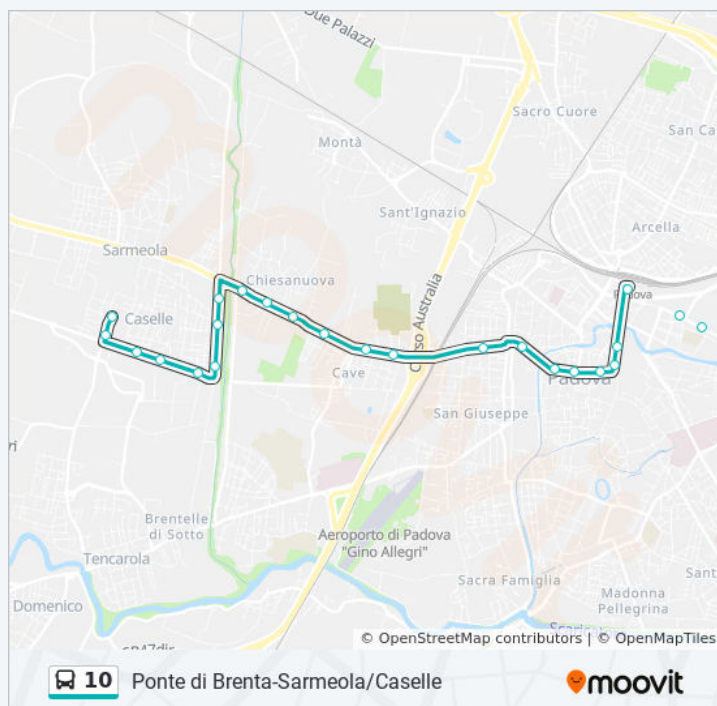

Venezia 61

Venezia (Cittadella)

Via Venezia, Padova

Venezia 13 (Università)

15 Via Venezia, Padova

Tommaso (Fiera)

Tommaso Fr. Tribunale

Ferrovia Corsia 3

Piazzale della Stazione, Padova

Orari della linea bus 10

Orari di partenza verso Per Ferrovia Corsia 3:

lunedì	00:15 - 21:05
martedì	00:15 - 21:05
mercoledì	00:15 - 21:05
giovedì	00:15 - 21:05
venerdì	00:15 - 21:05
sabato	00:15 - 21:05
domenica	00:25 - 20:40

Informazioni sulla linea bus 10

Direzione: Per Ferrovia Corsia 3

Fermate: 15

Durata del tragitto: 15 min

La linea in sintesi:

Orari, mappe e fermate della linea bus 10 disponibili in un PDF su moovitapp.com. Usa [App Moovit](#) per ottenere tempi di attesa reali, orari di tutte le altre linee o indicazioni passo-passo per muoverti con i mezzi pubblici a Padova.