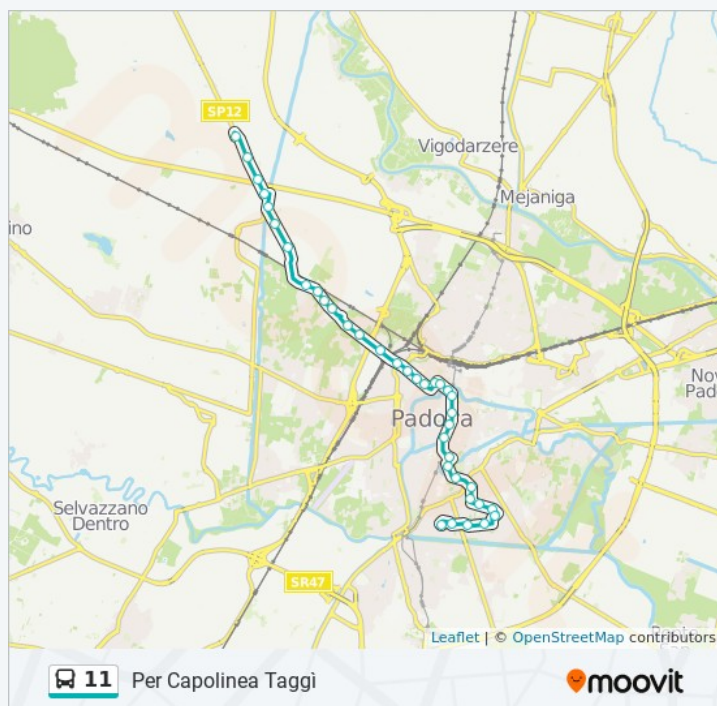

## Informazioni sulla linea bus 11

**Direzione:** Per Capolinea Taggì

**Fermate:** 37

**Durata del tragitto:** 40 min

**La linea in sintesi:**

**Beato Pellegrino 192 (Casa Riposo)**

**Bezzecca 6**

1 Via Gaetano Giardino, Padova