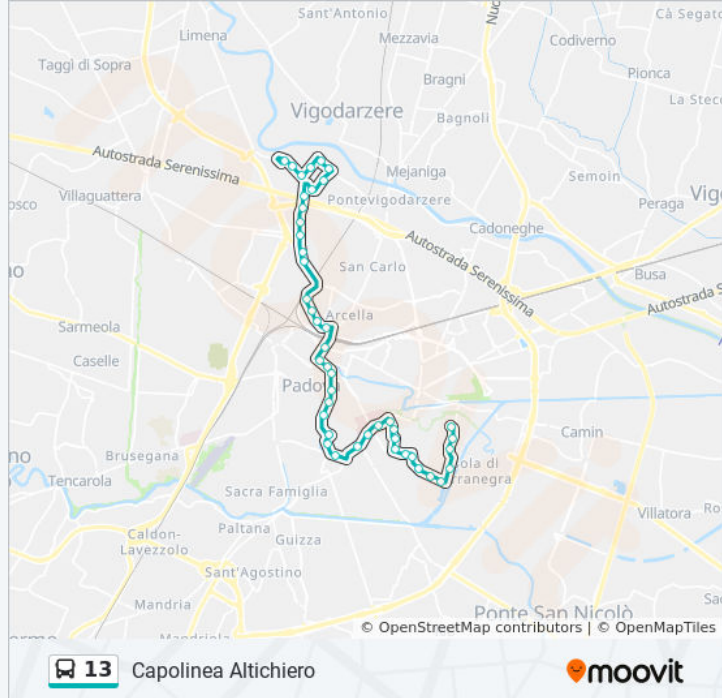

Toti 12

Vicolo Michelangelo Bonarroti, Padova

A. Da Bassano Fr.35

A. Da Bassano 64

A. Da Bassano Fr. 61 (Rotonda)

Via Annibale da Bassano, Padova

Altichiero Incr. Via Natisone

Via Sacro Cuore, Padova

Sacro Cuore Fr. 27 (Poste)

Sacro Cuore Fr. 55

Via Grigno, Padova

Sacro Cuore Fr. 67

Sacro Cuore Ang. Via Avisio

Via Avisio, Padova

Altichiero Ang. Via Salutare

Leogra 8 (Scuola)

Via Leogra, Padova

Salutare Rotonda

Ca Panosso 27

Ca Panosso 3

Querini Fr. 14

Via Querini, Padova

Altichiero 42

Altichiero 62

Via Cordevole, Padova

Capolinea Altichiero

81 Via Altichiero, Padova

Direzione: Capolinea Boccaccio

51 fermate

[VISUALIZZA GLI ORARI DELLA LINEA](#)

Capolinea Limena

Via Cabrelle, Limena