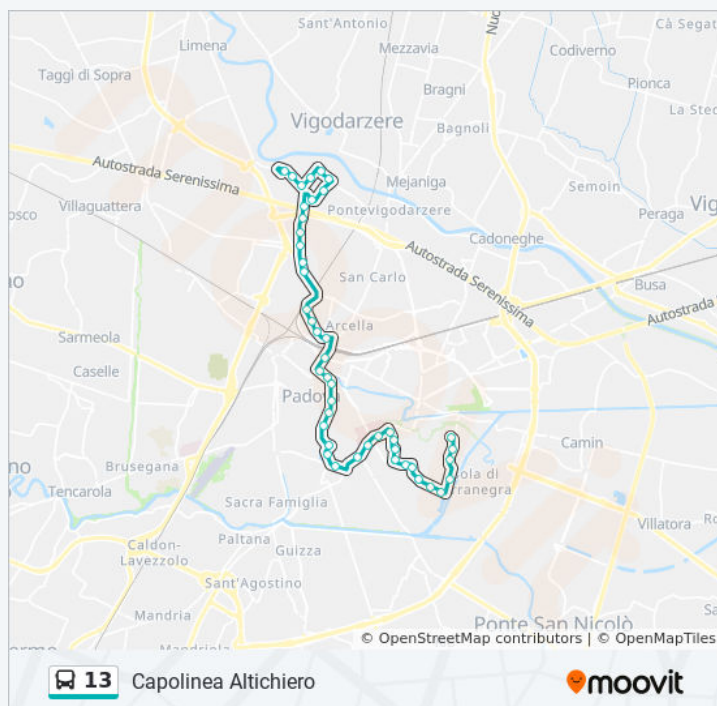

Prato Valle Ang. Belludi

Businello 4 (Santo)

Via Antonio Locatelli, Padova

Tito Livio 43

4 Via del Padovanino, Padova

Orari della linea bus 13

Orari di partenza verso Capolinea Limena:

lunedì	06:10 - 20:00
martedì	06:10 - 20:00
mercoledì	06:10 - 20:00
giovedì	06:10 - 20:00
venerdì	06:10 - 20:00
sabato	06:10 - 14:10
domenica	Non in servizio

Informazioni sulla linea bus 13

Direzione: Capolinea Limena

Fermate: 52

Durata del tragitto: 65 min

La linea in sintesi:

Ponti Romani 6

8 Riviera dei Ponti Romani, Padova

Ponti Romani 68