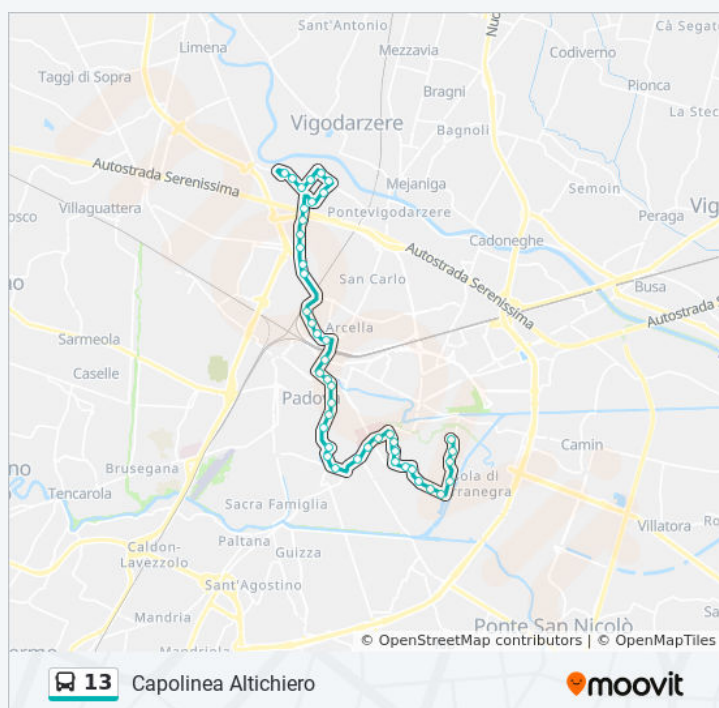

Salutare Ang. Talverà

Via della Salutare, Padova

Leogra Fr. 8

Altichiero 1/A

Altichiero 93

Altichiero 63

Via Lemene, Padova

Altichiero 55

Via Grigno, Padova

Altichiero 27a

Via Livenza, Padova

Altichiero 3

Via Sacro Cuore, Padova

Orari della linea bus 13

Orari di partenza verso Capolinea Boccaccio:

lunedì	06:25 - 20:30
martedì	06:25 - 20:30
mercoledì	06:25 - 20:30
giovedì	06:25 - 20:30
venerdì	06:25 - 20:30
sabato	05:55 - 20:10
domenica	06:10 - 20:35

Informazioni sulla linea bus 13

Direzione: Capolinea Boccaccio

Fermate: 51

Durata del tragitto: 45 min

La linea in sintesi:

Da Bassano Fr. 74

Via Annibale da Bassano, Padova

Da Bassano 39**Toti 25**