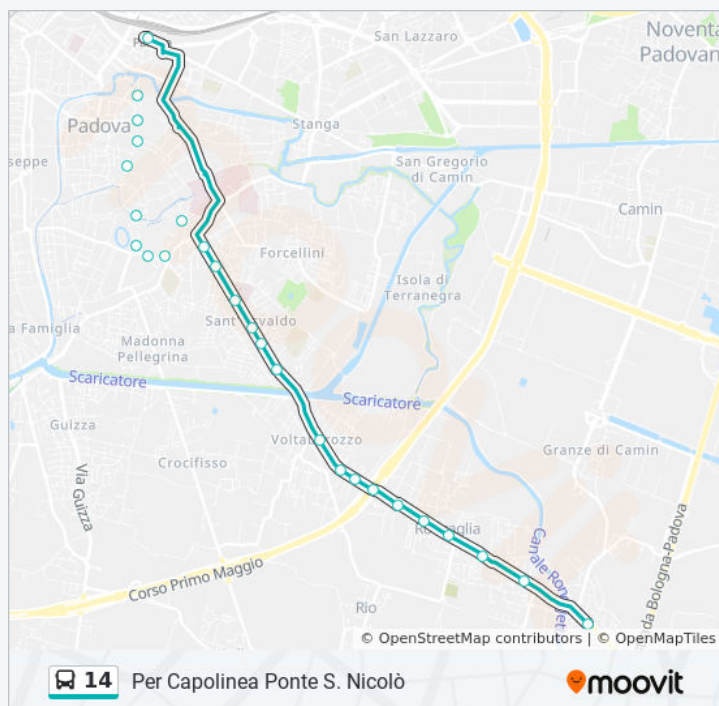

Ferrovia Corsia 3

Piazzale della Stazione, Padova

Garibaldi Eremitani

Corso Giuseppe Garibaldi, Padova

Ponti Romani 27

5/b Riviera dei Ponti Romani, Padova

Ponti Romani 9

32 Riviera dei Ponti Romani, Padova

Cavazzana Santa Giustina

Orari della linea bus 14

Orari di partenza verso Per Ferrovia Corsia 3:

lunedì	05:55 - 20:40
martedì	05:55 - 20:40
mercoledì	05:55 - 20:40
giovedì	05:55 - 20:40
venerdì	05:55 - 20:40
sabato	06:45 - 20:40
domenica	07:20 - 21:00

Informazioni sulla linea bus 14

Direzione: Per Ferrovia Corsia 3

Fermate: 28

Durata del tragitto: 40 min

La linea in sintesi:

Prato Valle Ang. Belludi

Businello 4 (Santo)

Via Antonio Locatelli, Padova