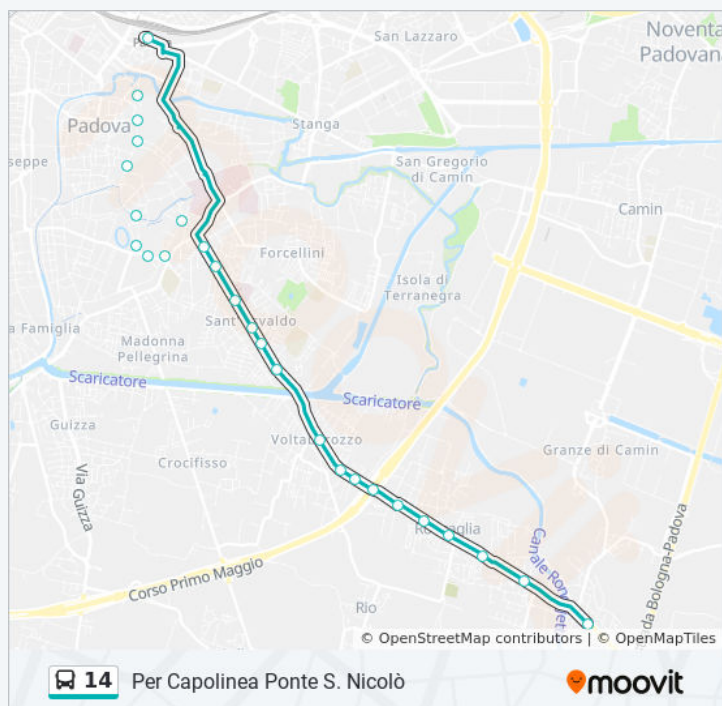

Piovese 224

Via Piovese, Padova

Leopardi 1

Via Piovese, Padova

Piovese Fr. Park

Marconi 161

Orari della linea bus 14

Orari di partenza verso Per Capolinea Rio:

lunedì	06:05
martedì	06:05
mercoledì	06:05
giovedì	06:05
venerdì	06:05
sabato	Non in servizio
domenica	Non in servizio

Informazioni sulla linea bus 14

Direzione: Per Capolinea Rio

Fermate: 27

Durata del tragitto: 25 min

La linea in sintesi:

Via Guglielmo Marconi, Ponte San Niccolò

Marconi 127

Marconi 99 (Ang. Via Rio)

Via B. M. Kolbe, Ponte San Niccolò

Garibaldi Ang. Palladio

Via Andrea Palladio, Ponte San Niccolò

Garibaldi 52

Garibaldi 19e

Cavour 18

Via Camillo Cavour, Ponte San Niccolò

Capolinea Rio

Via Giuseppe Verdi, Ponte San Niccolò

Direzione: Per Ferrovia Corsia 3

28 fermate

[VISUALIZZA GLI ORARI DELLA LINEA](#)