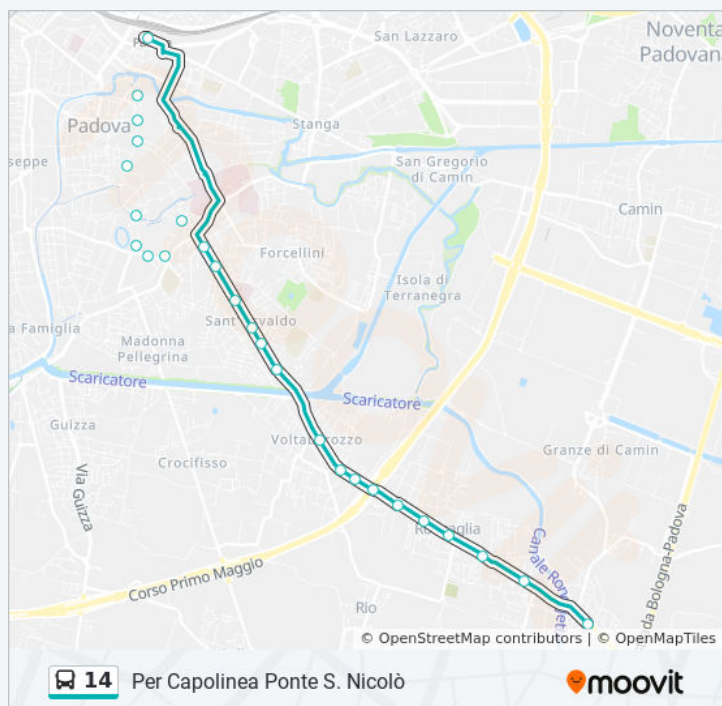

Usa Moovit per trovare le fermate della linea bus 14 più vicine a te e scoprire quando passerà il prossimo mezzo della linea bus 14

Direzione: Per Capolinea Ponte S. Nicolò

26 fermate

[VISUALIZZA GLI ORARI DELLA LINEA](#)

Ferrovia Corsia 3

Piazzale della Stazione, Padova

Garibaldi Eremitani

Corso Giuseppe Garibaldi, Padova

Ponti Romani 27

5/b Riviera dei Ponti Romani, Padova

Ponti Romani 9

32 Riviera dei Ponti Romani, Padova

Piovese 224

Via Piovese, Padova

Leopardi 1

Via Piovese, Padova

Piovese Fr. Park

Orari della linea bus 14

Orari di partenza verso Per Piovese Fr. Park:

lunedì	07:45
martedì	07:45
mercoledì	07:45
giovedì	07:45
venerdì	07:45
sabato	Non in servizio
domenica	Non in servizio

Informazioni sulla linea bus 14

Direzione: Per Piovese Fr. Park

Fermate: 19

Durata del tragitto: 30 min

La linea in sintesi:

Orari, mappe e fermate della linea bus 14 disponibili in un PDF su moovitapp.com. Usa [App Moovit](#) per ottenere tempi di attesa reali, orari di tutte le altre linee o indicazioni passo-passo per muoverti con i mezzi pubblici a Padova.