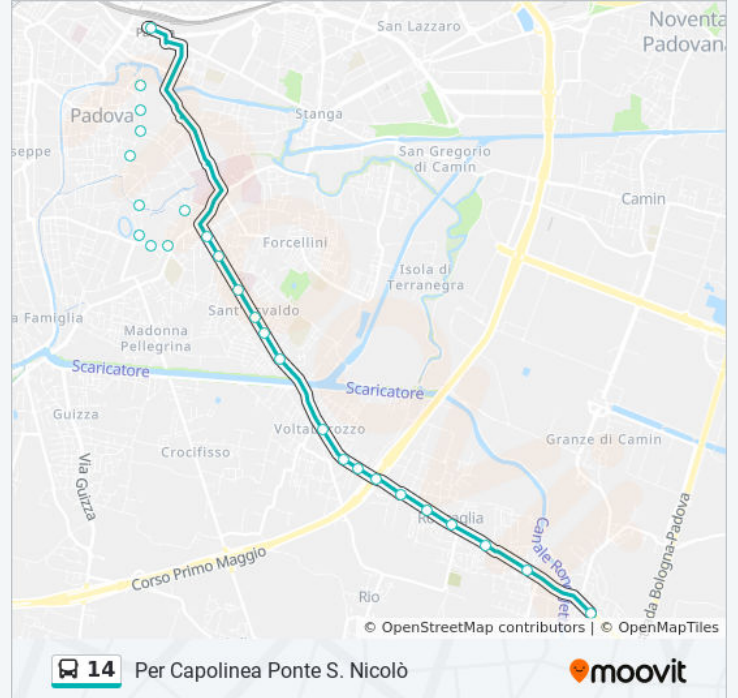

Informazioni sulla linea bus 14

Direzione: Per Capolinea Ponte S. Nicolò

Fermate: 26

Durata del tragitto: 40 min

La linea in sintesi:

Facciolati 112

Facciolati 128

Via Jacopo Facciolati, Padova

Facciolati 160

Piovese 74 (Municipio)

80 Via Piovese, Padova

Piovese 224

Via Piovese, Padova

Leopardi 1

Via Piovese, Padova

Piovese Fr. Park

Marconi 161

Via Guglielmo Marconi, Ponte San Niccolò

Marconi 127

Marconi 99 (Ang. Via Rio)

Via B. M. Kolbe, Ponte San Niccolò

Marconi 2

Marconi Fr. Ang. Via Isonzo

Capolinea Ponte S. Nicolò

Via Roma, Ponte San Niccolò

Direzione: Per Capolinea Rio

27 fermate

[VISUALIZZA GLI ORARI DELLA LINEA](#)

Ferrovia Corsia 3

Piazzale della Stazione, Padova

Ferrovia (Ex Catasto)

Piazzale della Stazione, Padova