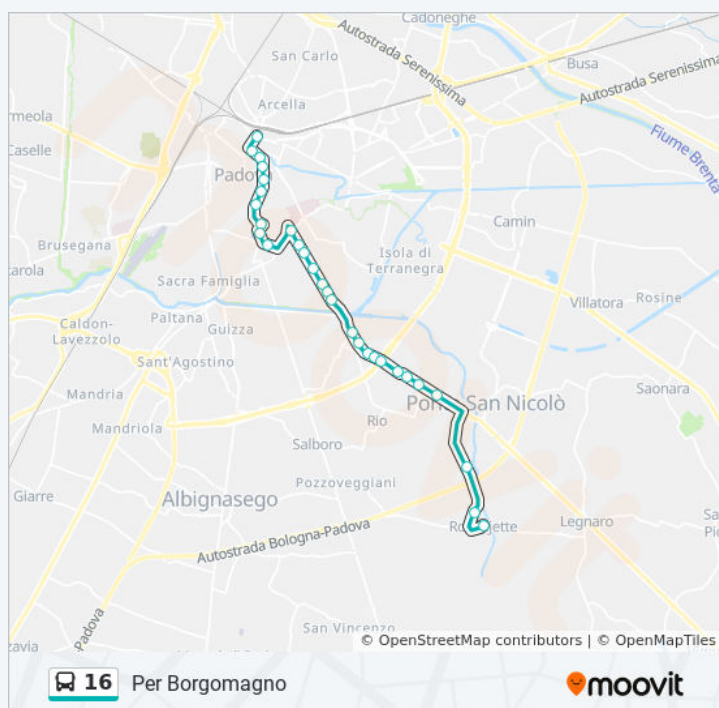

## Informazioni sulla linea bus 16

**Direzione:** Per Piovese Fr. Park

**Fermate:** 34

**Durata del tragitto:** 45 min

**La linea in sintesi:**

35 Riviera Tito Livio, Padova