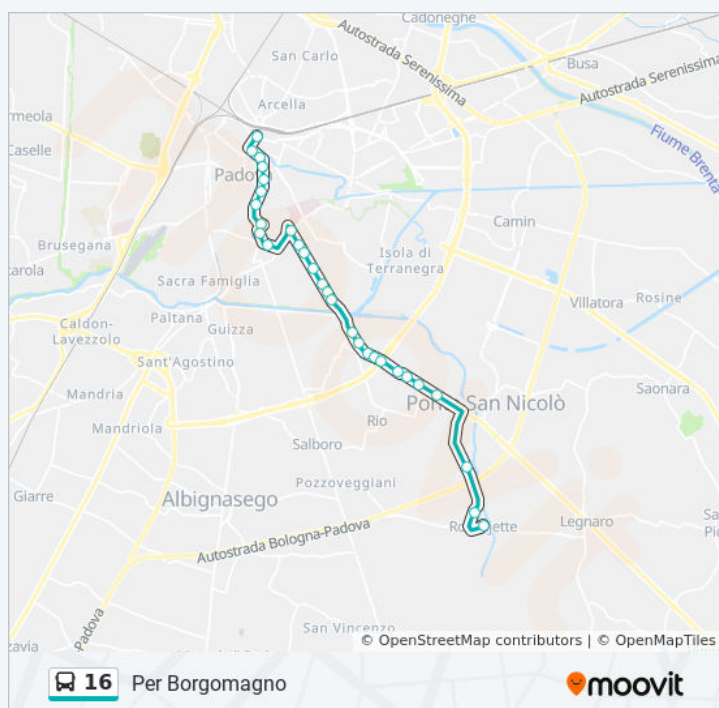

## Orari della linea bus 16

Orari di partenza verso Per Capolinea Pontecorvo:

lunedì	08:00 - 08:40
martedì	08:00 - 08:40
mercoledì	08:00 - 08:40
giovedì	08:00 - 08:40
venerdì	08:00 - 08:40
sabato	Non in servizio
domenica	Non in servizio

## Informazioni sulla linea bus 16

**Direzione:** Per Capolinea Pontecorvo

**Fermate:** 25

**Durata del tragitto:** 30 min

**La linea in sintesi:**

35 Riviera Tito Livio, Padova