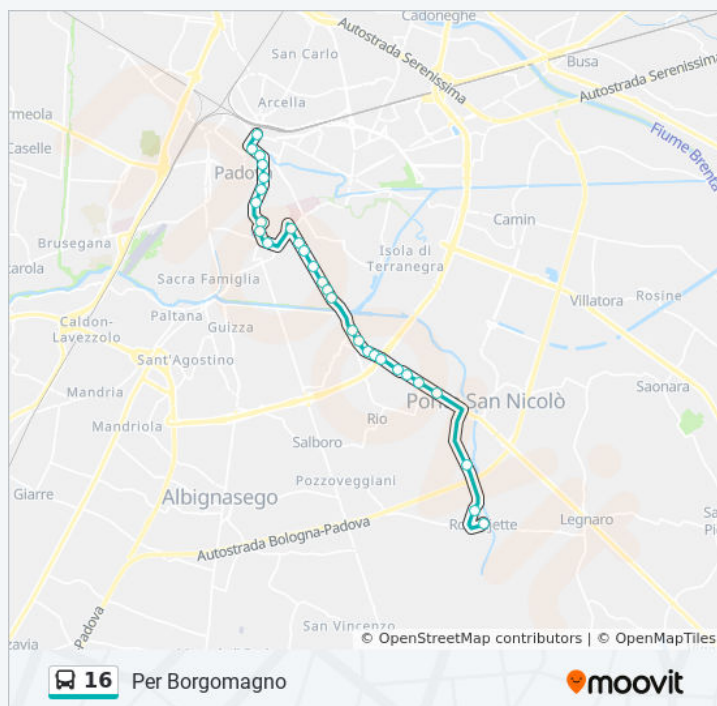

## Orari della linea bus 16

Orari di partenza verso Per Capolinea Plebiscito:

lunedì	07:35 - 14:30
martedì	07:35 - 14:30
mercoledì	07:35 - 14:30
giovedì	07:35 - 14:30
venerdì	07:35 - 14:30
sabato	13:25
domenica	Non in servizio

## Informazioni sulla linea bus 16

**Direzione:** Per Capolinea Plebiscito

**Fermate:** 38

**Durata del tragitto:** 58 min

**La linea in sintesi:**

**Businello 4 (Santo)**

Via Antonio Locatelli, Padova

**Tito Livio 43**