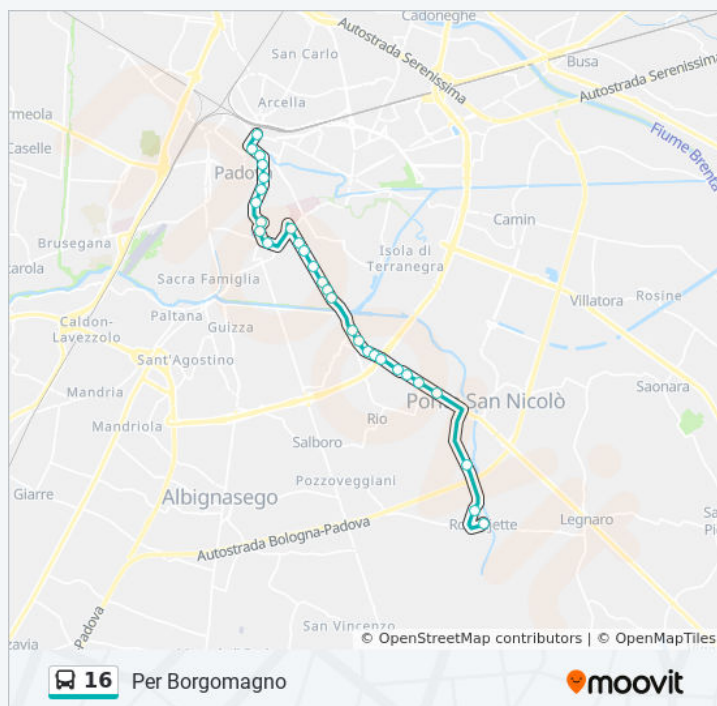

## Informazioni sulla linea bus 16

**Direzione:** Per Ferrovia (Ex Catasto)

**Fermate:** 28

**Durata del tragitto:** 38 min

**La linea in sintesi:**

**Businello 4 (Santo)**

Via Antonio Locatelli, Padova

**Tito Livio 43**