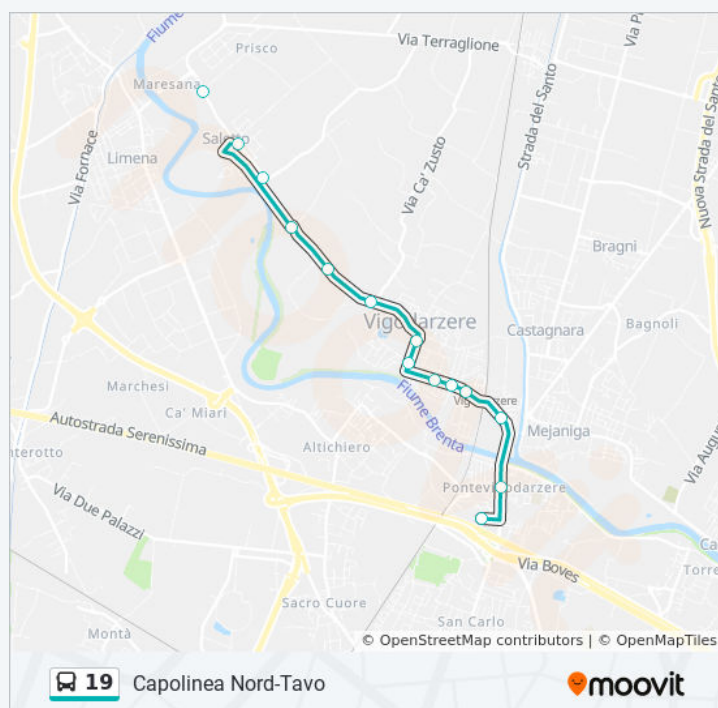

Roma 162

Roma 268

Via Roma, Vigodarzere

V. Veneto 4

V. Veneto Municipio

Orari della linea bus 19

Orari di partenza verso Per Capolinea Saletto:

lunedì	06:30 - 20:15
martedì	06:30 - 20:15
mercoledì	06:30 - 20:15
giovedì	06:30 - 20:15
venerdì	06:30 - 20:15
sabato	08:00 - 20:15
domenica	Non in servizio

Informazioni sulla linea bus 19

Direzione: Per Capolinea Saletto

Fermate: 24

Durata del tragitto: 15 min

La linea in sintesi:

Via Don Sturzo, Vigodarzere

V. Veneto 62

V. Veneto 76

Via Vittorio Veneto, Vigodarzere

Marconi Fr. 7

Capolinea Saletto

Direzione: Per Capolinea Tavo (Chiesa)

27 fermate

[VISUALIZZA GLI ORARI DELLA LINEA](#)

Stazione

Piazzale della Stazione, Padova