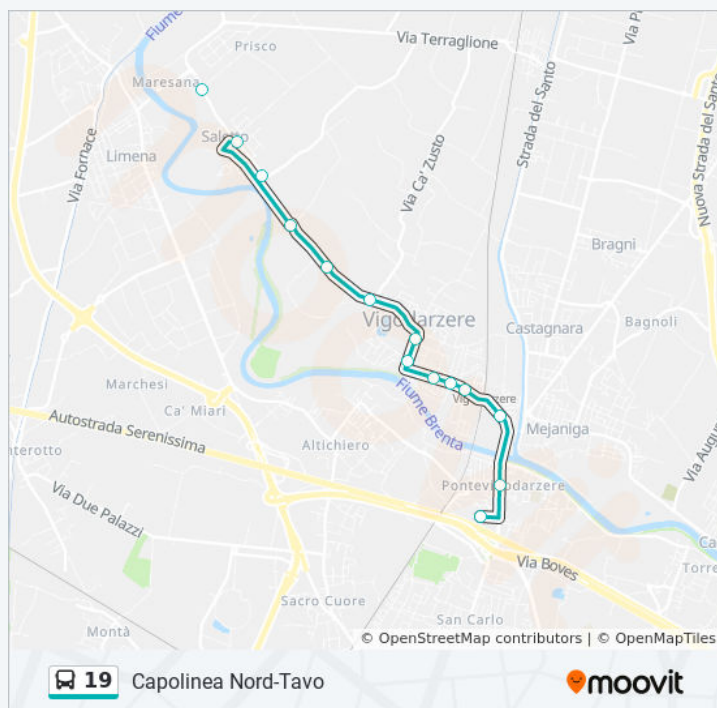

Informazioni sulla linea bus 19

Direzione: Per Capolinea Roncajette Don Rossi Psn

Fermate: 49

Durata del tragitto: 45 min

La linea in sintesi:

Codalunga Liceo

Viale Codalunga, Padova

Giotto 33