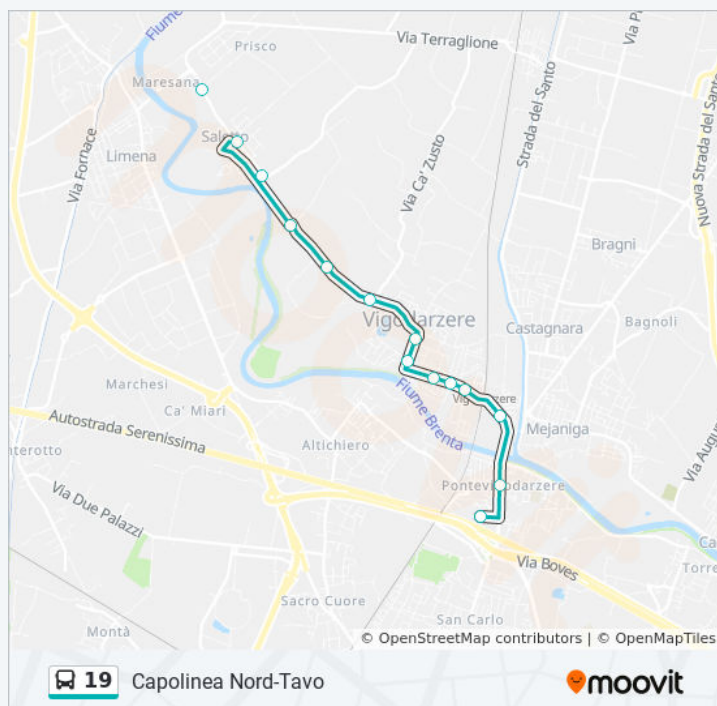

Informazioni sulla linea bus 19

Direzione: Per Capolinea Tavo (Chiesa)

Fermate: 27

Durata del tragitto: 15 min

La linea in sintesi:

Marconi 68

Marconi 146

Villabozza Ang. Terraglione