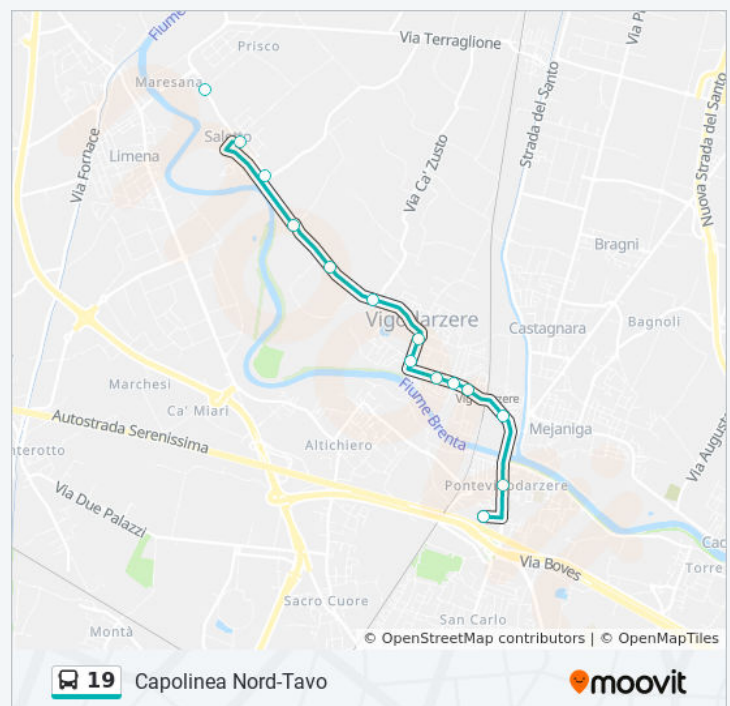

Pontevigodarzere Fr.240 F.T.

Via Pontevigodarzere, Padova

Pontevigodarzere 113

Reni 79

Via Guido Reni, Padova

Reni Fr 86

Via Moretto da Brescia, Padova

T. Aspetti Fr.240

89 Via Tiziano Aspetti, Padova

T. Aspetti 21

7b Via Tiziano Aspetti, Padova

Orari della linea bus 19

Orari di partenza verso Per Capolinea Pontecorvo:

lunedì	06:30
martedì	06:30
mercoledì	06:30
giovedì	06:30
venerdì	06:30
sabato	Non in servizio
domenica	Non in servizio

Informazioni sulla linea bus 19

Direzione: Per Capolinea Pontecorvo

Fermate: 32

Durata del tragitto: 45 min

La linea in sintesi:

Codalunga Liceo

Viale Codalunga, Padova

Giotto 33

Via Giotto, Padova

Giotto Centro Strada

Via Giotto, Padova

Ferrovia (Ex Catasto)

Piazzale della Stazione, Padova

Gozzi 12

Via Gaspare Gozzi, Padova

Boschetti