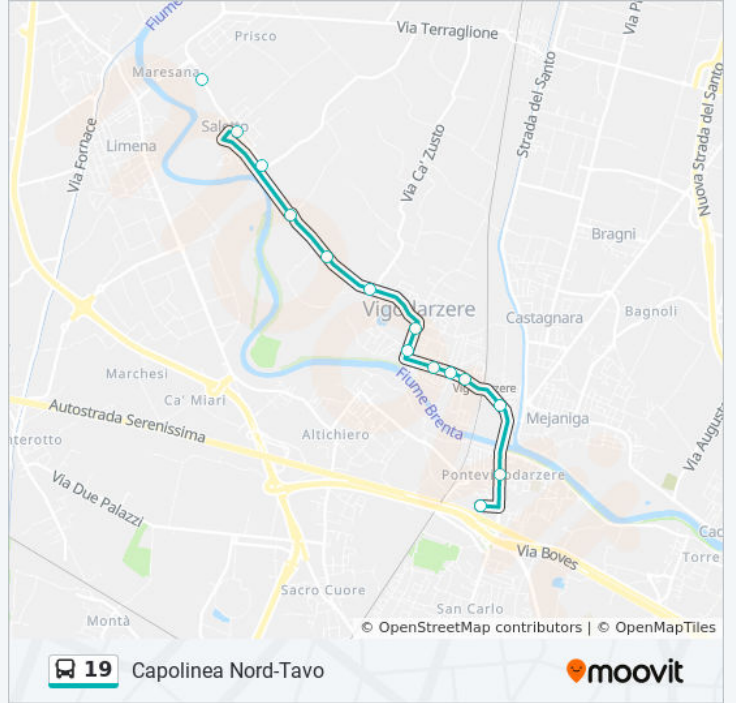

71 Via Roma, Vigodarzere

Roma 35

Pontevigodarzere Fr.240 F.T.

Via Pontevigodarzere, Padova

Pontevigodarzere 113

Orari della linea bus 19

Orari di partenza verso Per Capolinea Nord Tram:

lunedì	07:00 - 20:00
martedì	07:00 - 20:00
mercoledì	07:00 - 20:00
giovedì	07:00 - 20:00
venerdì	07:00 - 20:00
sabato	07:00 - 20:00
domenica	Non in servizio

Informazioni sulla linea bus 19

Direzione: Per Capolinea Nord Tram

Fermate: 17

Durata del tragitto: 15 min

La linea in sintesi:

Capolinea Nord Tram

 19 Capolinea Nord-Tavo

Direzione: Per Capolinea Pontecorvo

32 fermate

[VISUALIZZA GLI ORARI DELLA LINEA](#)

Capolinea Saletto

Leonardo Da Vinci 27

Via Leonardo da Vinci, Limena

V. Veneto Fr. 76

Via Vittorio Veneto, Vigodarzere

V. Veneto 37

Pontevigodarzere Fr.240 F.T.

Via Pontevigodarzere, Padova

Pontevigodarzere 113

Reni 79

Via Guido Reni, Padova

Reni Fr 86

Via Moretto da Brescia, Padova

T. Aspetti Fr.240