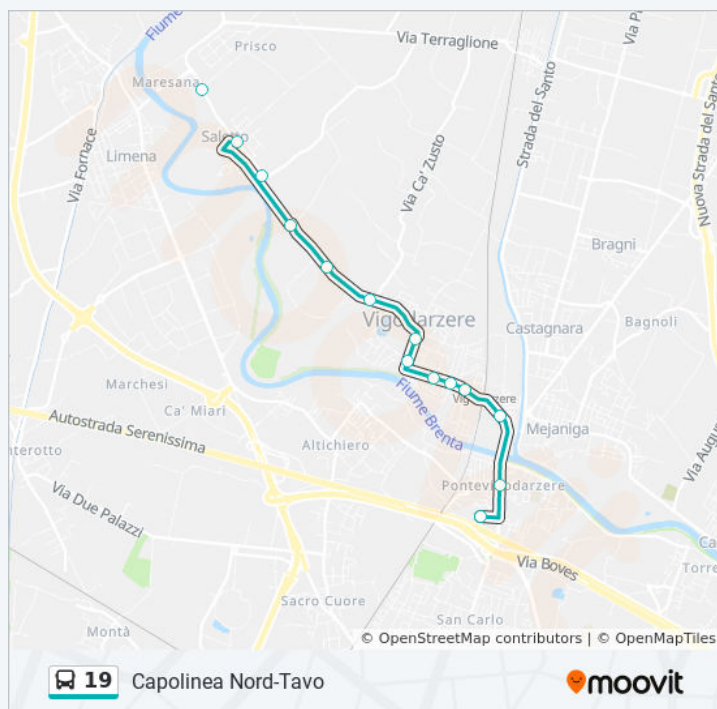

Informazioni sulla linea bus 19

Direzione: Per Ferrovia (Ex Catasto)

Fermate: 28

Durata del tragitto: 30 min

La linea in sintesi:

158 Via Tiziano Aspetti, Padova

T. Aspetti 87

89 Via Tiziano Aspetti, Padova