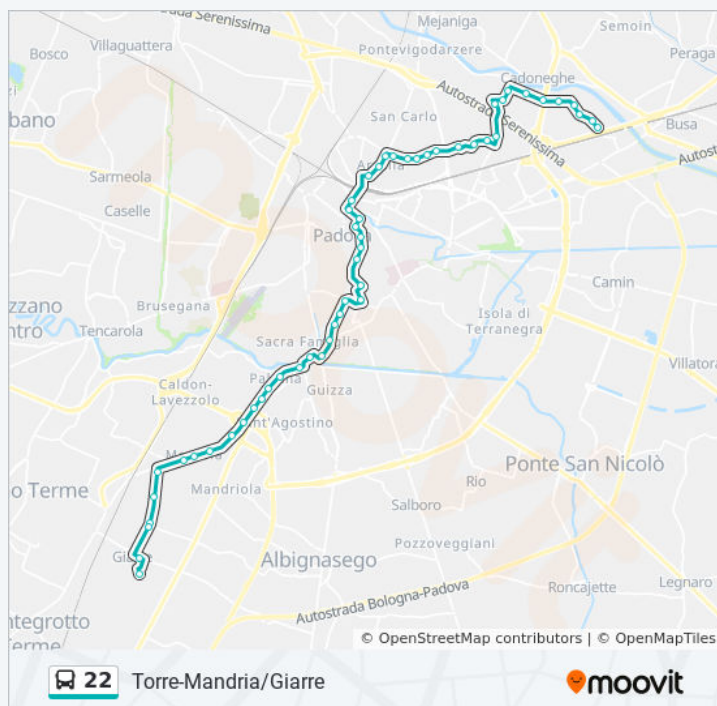

## Informazioni sulla linea bus 22

**Direzione:** Per Capolinea Torre

**Fermate:** 52

**Durata del tragitto:** 45 min

**La linea in sintesi:**

**Prato Valle (Ex Foro Boario)**

**Prato Valle Ang. Belludi**

**Businello 4 (Santo)**