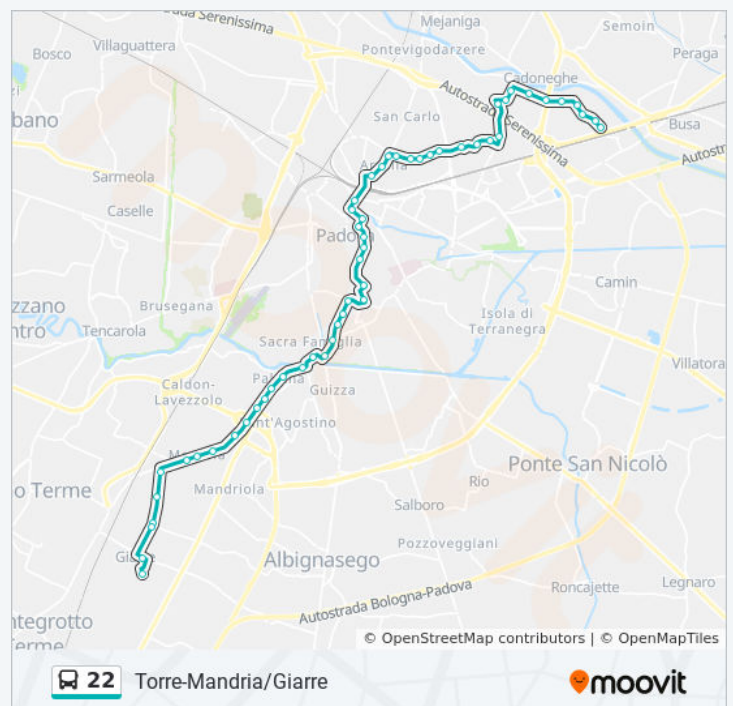

## Informazioni sulla linea bus 22

**Direzione:** Per Di Lenna

**Fermate:** 41

**Durata del tragitto:** 55 min

**La linea in sintesi:**

**Tito Livio 43**

4 Via del Padovanino, Padova

**Ponti Romani 6**