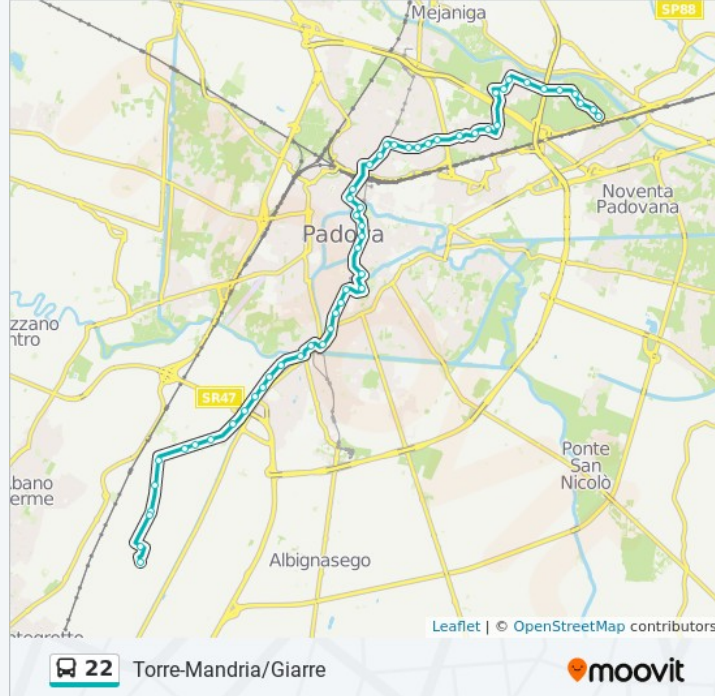

**Informazioni sulla linea bus 22****Direzione:** Per Capolinea Giarre**Fermate:** 53**Durata del tragitto:** 50 min**La linea in sintesi:**

**Durer 51a**

Passeggiata della Vecchia Canaletta, Padova

**Durer 31**

Via Giotto, Padova

**Largo Europa**

Via Martiri della Libertà, Padova

**Ponti Romani 27**

5/b Riviera dei Ponti Romani, Padova

**Ponti Romani 9**

32 Riviera dei Ponti Romani, Padova

**Tito Livio 28 (Banca D'Italia)**

35 Riviera Tito Livio, Padova

**Businello Santo**

Via Beato Luca Belludi, Padova

**Prato Valle**

Prato della Valle, Padova

**Vittorio Emanuele 22**

18 Via Vittorio Emanuele II, Padova

**Vittorio Emanuele 116**

122 Corso Vittorio Emanuele II, Padova

**Vittorio Emanuele 162****Cavallotti Fr. 19**

Viale Felice Cavallotti, Padova

**Cavallotti 46****Isonzo**

Via Monte Pertica, Padova