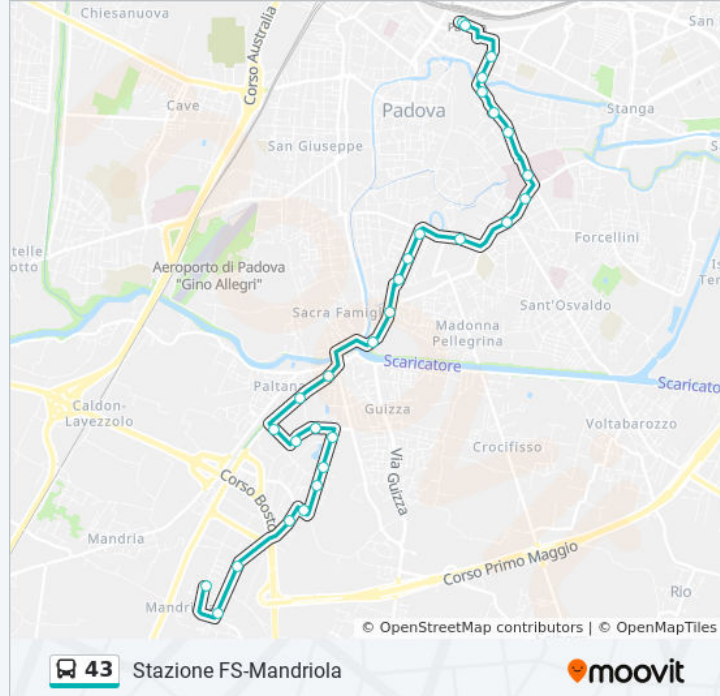

Via Gattamelata, Padova

Stoppato 3

Via Alessandro Stoppato, Padova

Cavazzana Santa Giustina

Vittorio Emanuele 22

18 Via Vittorio Emanuele II, Padova

Vittorio Emanuele 116

122 Corso Vittorio Emanuele II, Padova

Corte Ada Negri, Padova

Statale Adriatica Fr. 23

Via Adriatica, Mandriola Sant'Agostino

Verga Incr. Stada Battaglia

Via Giovanni Verga, Mandriola Sant'Agostino

Donatello Scuole**Donatello Fr. 10****Modigliani 33****Modigliani 25****Modigliani 11**

Via Amedeo Modigliani, Mandriola Sant'Agostino

Galilei 4

Via Galileo Galilei, Mandriola Sant'Agostino

Volta 26

Via Alessandro Volta, Mandriola Sant'Agostino

S.Bellino Fr. 22**S. Bellino Fr. 62**

Via Don Giovanni Bosco, Mandriola Sant'Agostino

Capolinea Mandriola

Via Don Lorenzo Milani, Mandriola Sant'Agostino

Direzione: Per Ferrovia Corsia 3

30 fermate

[VISUALIZZA GLI ORARI DELLA LINEA](#)

Capolinea Mandriola

Via Don Lorenzo Milani, Mandriola Sant'Agostino