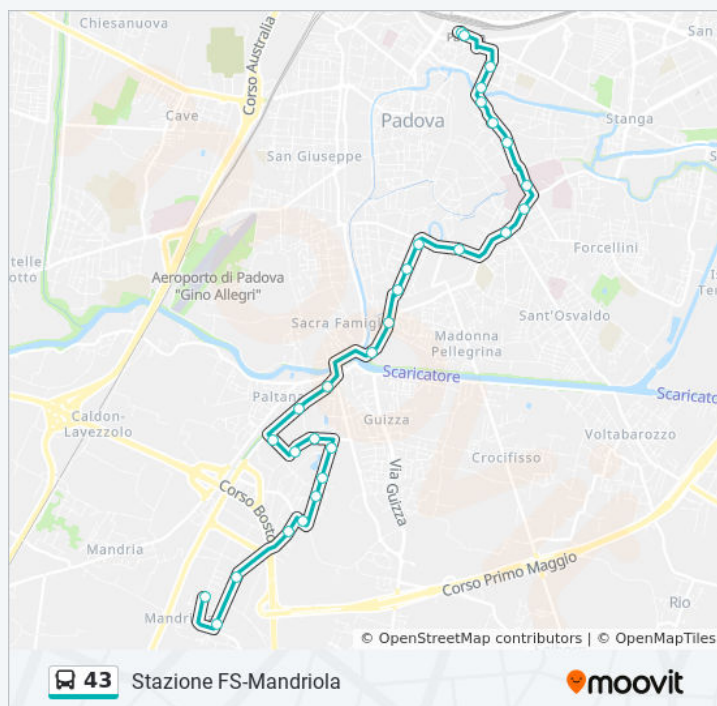

Via Gattamelata, Padova

Stoppato 3

Via Alessandro Stoppato, Padova

Cavazzana Santa Giustina

Vittorio Emanuele 22

18 Via Vittorio Emanuele II, Padova

Vittorio Emanuele 116

122 Corso Vittorio Emanuele II, Padova

Capolinea Mandriola

Via Don Lorenzo Milani, Mandriola Sant'Agostino

Direzione: Per Ferrovia Corsia 3

30 fermate

[VISUALIZZA GLI ORARI DELLA LINEA](#)

Capolinea Mandriola

Via Don Lorenzo Milani, Mandriola Sant'Agostino

Vittorio Emanuele 21

18 Via Vittorio Emanuele II, Padova

Prato Valle (Ex Foro Boario)

Cavazzana (Santa Giustina)

43 Via Cavazzana, Padova

Sanmicheli 29

Via Michele Sanmicheli, Padova

Orari della linea bus 43

Informazioni sulla linea bus 43

Direzione: Per Ferrovia Corsia 3

Fermate: 30

Durata del tragitto: 30 min

La linea in sintesi:

Sanmicheli 1

Via Michele Sanmicheli, Padova

Gattamelata (Pontecorvo)