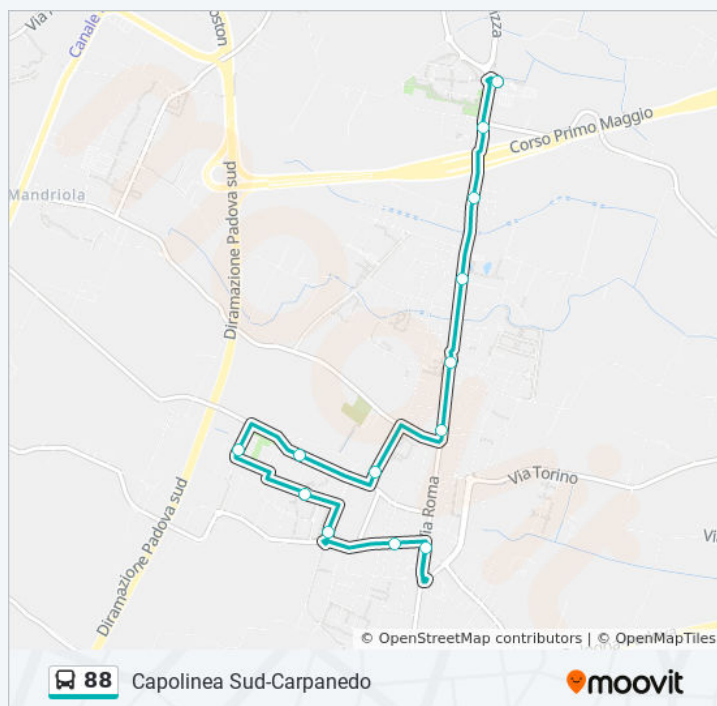

Ferrovia Corsia 1

Piazzale della Stazione, Padova

Garibaldi Eremitani

Corso Giuseppe Garibaldi, Padova

Ponti Romani 27

5/b Riviera dei Ponti Romani, Padova

Ponti Romani 9

32 Riviera dei Ponti Romani, Padova

Vittorio Emanuele 116

122 Corso Vittorio Emanuele II, Padova

Vittorio Emanuele 162

Cavallotti Fr. 19

Viale Felice Cavallotti, Padova

Cavallotti 46

Guizza 16

Guizza 78

Guizza Fr. Via C. Porta

Orari della linea bus 88

Orari di partenza verso Per Capolinea Carpanedo:

lunedì	06:20 - 20:26
martedì	06:20 - 20:26
mercoledì	06:20 - 20:26
giovedì	06:20 - 20:26
venerdì	06:20 - 20:26
sabato	07:18 - 20:05
domenica	07:20 - 20:25

Informazioni sulla linea bus 88

Direzione: Per Capolinea Carpanedo

Fermate: 28

Durata del tragitto: 13 min

La linea in sintesi:

Roma 28 F.T.

Via Roma, Albignasego

Roma 12