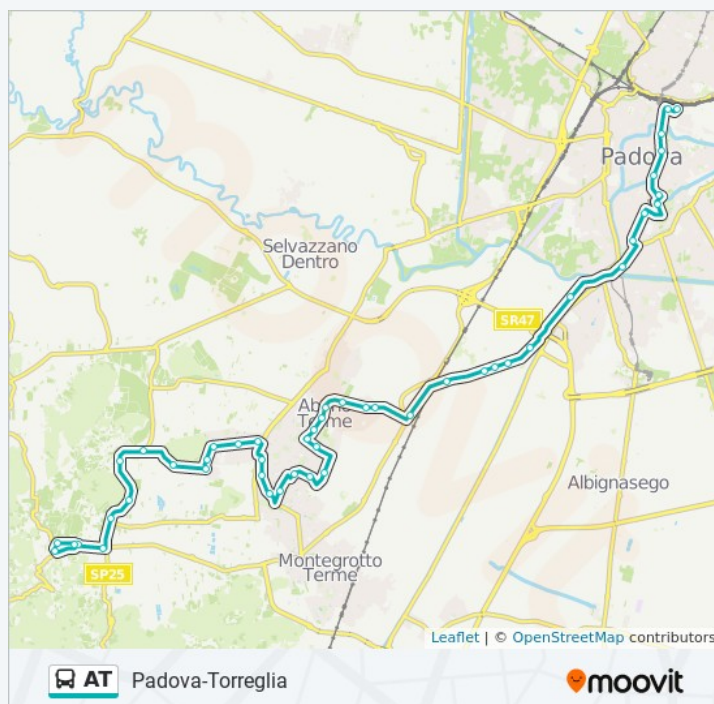

Volta 31

Volta Fr. Ospedale

Flacco Fr. 80

Via Valerio Flacco, Abano Terme

Calle Pace

Orari della linea bus AT

Orari di partenza verso Per Padova Autostazione:

lunedì	07:00 - 18:15
martedì	07:00 - 18:15
mercoledì	07:00 - 18:15
giovedì	07:00 - 18:15
venerdì	07:00 - 18:15
sabato	06:45 - 20:15
domenica	20:05 - 22:00

Informazioni sulla linea bus AT

Direzione: Per Padova Autostazione

Fermate: 47

Durata del tragitto: 70 min

La linea in sintesi:

Viale Terme 91

87 Viale delle Terme, Abano Terme

Viale Terme 45