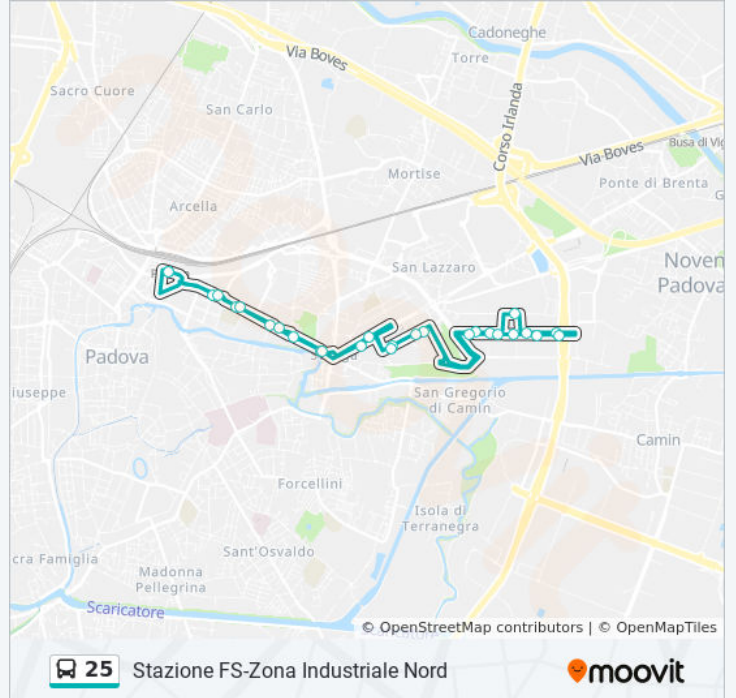

25

Stazione FS-Zona Industriale Nord

Visualizza In Una Pagina Web

La linea bus 25 Stazione FS-Zona Industriale Nord ha una destinazione. Durante la settimana è operativa:

(1) Stazione - Zona Ind. Nord - Stazione: 06:05 - 20:15

**Informazioni sulla linea bus 25**

**Direzione:** Stazione - Zona Ind. Nord - Stazione

**Fermate:** 27

**Durata del tragitto:** 30 min

**La linea in sintesi:**

Viale dell'Industria, Padova

**Prima Strada 39**

Prima Strada, Padova

**Industria 45**

**Industria 35**

**Croce Rossa 9**

**Croce Rossa Fr. 18**

**Venezia 61**

**Venezia (Cittadella)**

Via Venezia, Padova

**Venezia 13 (Università)**

15 Via Venezia, Padova

**Tommaseo (Fiera)**

**Tommaseo Fr. Tribunale**

**Ferrovia (Ex Catasto)**

Piazzale della Stazione, Padova

Orari, mappe e fermate della linea bus 25 disponibili in un PDF su [moovitapp.com](https://moovitapp.com). Usa [App Moovit](#) per ottenere tempi di attesa reali, orari di tutte le altre linee o indicazioni passo-passo per muoverti con i mezzi pubblici a Padova.