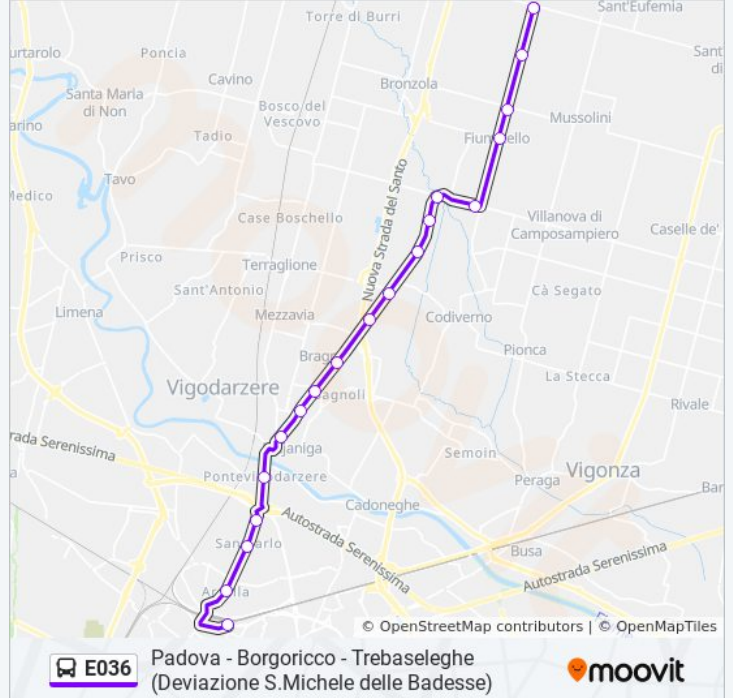

Direzione: Borgoriccio

20 fermate

[VISUALIZZA GLI ORARI DELLA LINEA](#)

Padova Autostazione (Corsia 13)

Padova FS J. Avanzo

Padova Arcella

Padova S. Carlo

Padova Saimp

V. Bassa 1

S. Andrea Di Campodarsego

Via Caltana Campodarsego

Fiumicello

Pompetta

Bar Ginevra

Borgoriccio

Orari della linea bus E036

Orari di partenza verso Borgoriccio:

lunedì	06:40 - 15:00
martedì	06:40 - 15:00
mercoledì	06:40 - 15:00
giovedì	06:40 - 15:00
venerdì	06:40 - 15:00
sabato	06:40 - 15:00
domenica	Non in Servizio

Informazioni sulla linea bus E036

Direzione: Borgoriccio

Fermate: 20

Durata del tragitto: 33 min

La linea in sintesi:

Direzione: Borgoriccio (Banca SP 10)

25 fermate

[VISUALIZZA GLI ORARI DELLA LINEA](#)

Padova Autostazione (Corsia 13)