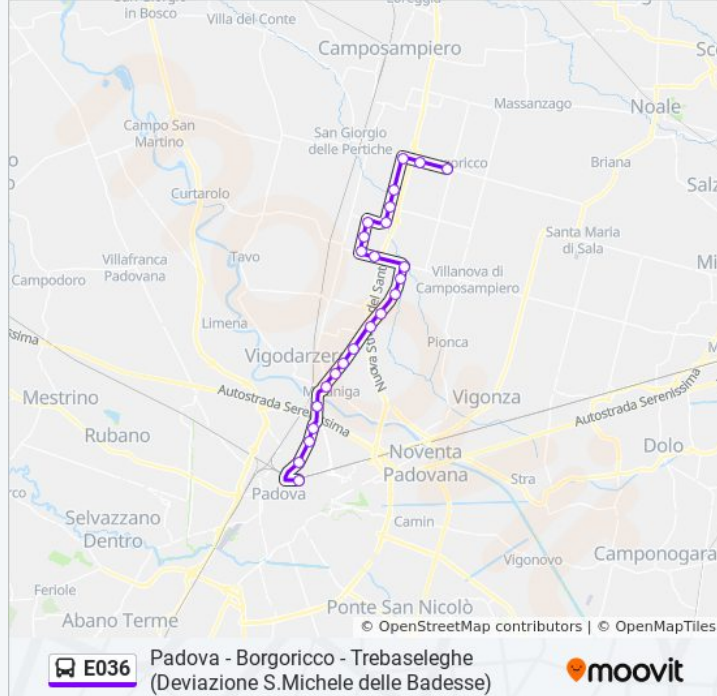

V. Bassa 1

S. Andrea Di Campodarsego

Via Caltana Campodarsego

Fiumicello

Pompetta

Bar Ginevra

Borgoriccio

Orari della linea bus E036

Informazioni sulla linea bus E036

Direzione: Borgoriccio (Banca SP 10)

Fermate: 25

Durata del tragitto: 49 min

La linea in sintesi:

Bronzola Tratt. Scarin

Terapeutica Veneta

Bronzola

Via E. Toti

S.Michele Delle Badesse

S.Michele Olmo

Borgoricco Banca S.P.10

Direzione: Padova Autostazione

13 fermate

[VISUALIZZA GLI ORARI DELLA LINEA](#)

Reschigliano R

Informazioni sulla linea bus E036

Direzione: Padova Autostazione

Fermate: 13

Durata del tragitto: 20 min

La linea in sintesi:

Direzione: Padova Autostazione

45 fermate

[VISUALIZZA GLI ORARI DELLA LINEA](#)