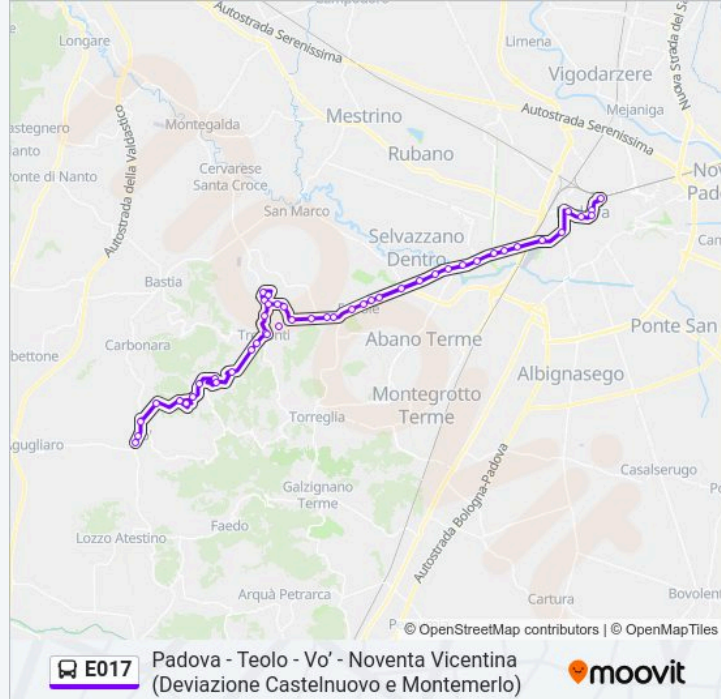

Edil Baratto

Villa Di Teolo

Teolo Al Murazzo

Teolo Montanina

Teolo

Tratt. Da Antonio

Teolo Da Gallinaro

P.Te Riposo

Zovon

Vo' Bv.Zovon S.P. 89

Vo' Euganeo

Vo' Cantina

Direzione: Vo' Euganeo

43 fermate

[VISUALIZZA GLI ORARI DELLA LINEA](#)

Padova Autostazione (Corsia 9)

Treponti Di Teolo

Rist. Alla Torre

Edil Baratto

Villa Di Teolo

Teolo Al Murazzo

Orari di partenza verso Vo' Euganeo:

lunedì 12:05-13:45

martedì 12:05-13:45