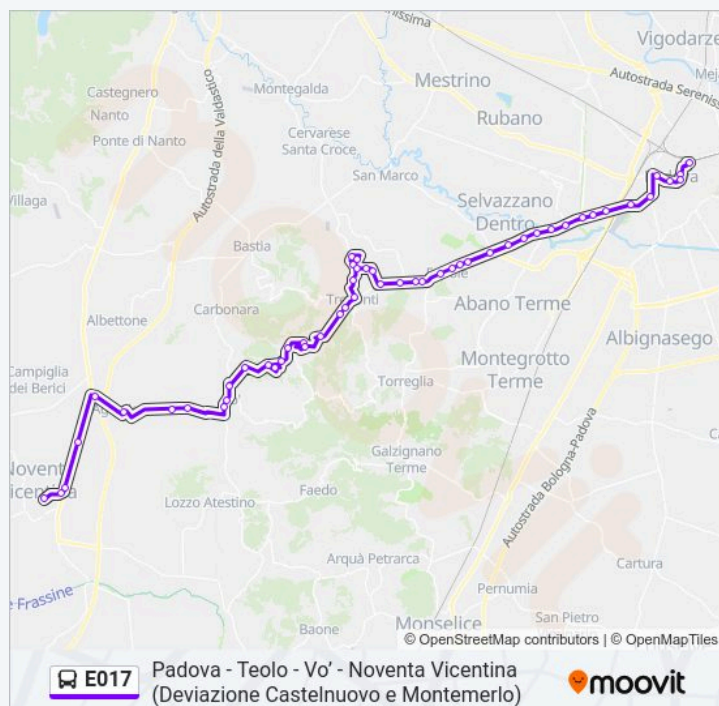

Edil Baratto

giovedì	11:10-18:50
venerdì	11:10-18:50
sabato	11:10-18:50
domenica	Non in Servizio

Informazioni sulla linea bus E017

Direzione: Noventa Autostazione

Fermate: 53

Durata del tragitto: 86 min

La linea in sintesi:

Villa Di Teolo
Teolo Al Murazzo
Teolo Montanina
Teolo
Tratt. Da Antonio
Teolo Da Gallinaro
P.Te Riposo
Zovon
Vo' Bv.Zovon S.P. 89
Vo' Euganeo
Vo' Cantina
Vo' Vecchio
Agugliaro Via Punta
Agugliaro R
Ponticelli
Noventa Ponte Alto Finale
Noventa Bergoncino
Capitello Nov. Vic.
Noventa Vicentina

Direzione: Vo' Euganeo

10 fermate

[VISUALIZZA GLI ORARI DELLA LINEA](#)

Noventa Vicentina
Capitello Nov. Vic. R
Noventa Bergoncino
Noventa Ponte Alto Finale
Ponticelli R
Agugliaro
Agugliaro Via Punta
Vo' Vecchio
Vo' Cantina Sociale
Vo' Euganeo R

Direzione: Vo' Euganeo

Fermate: 10

Durata del tragitto: 20 min

La linea in sintesi:

Direzione: Padova Autostazione

61 fermate

[VISUALIZZA GLI ORARI DELLA LINEA](#)

Noventa Vicentina
Capitello Nov. Vic. R
Noventa Bergoncino
Noventa Ponte Alto Finale
Ponticelli R
Agugliaro
Agugliaro Via Punta
Vo' Vecchio
Vo' Cantina Sociale
Vo' Euganeo R
Vo' Bv.Zovon SP 89 R
Zovon R
P.Te Riposo R
Teolo Da Gallinaro R
Tratt. Da Antonio R
Teolo R