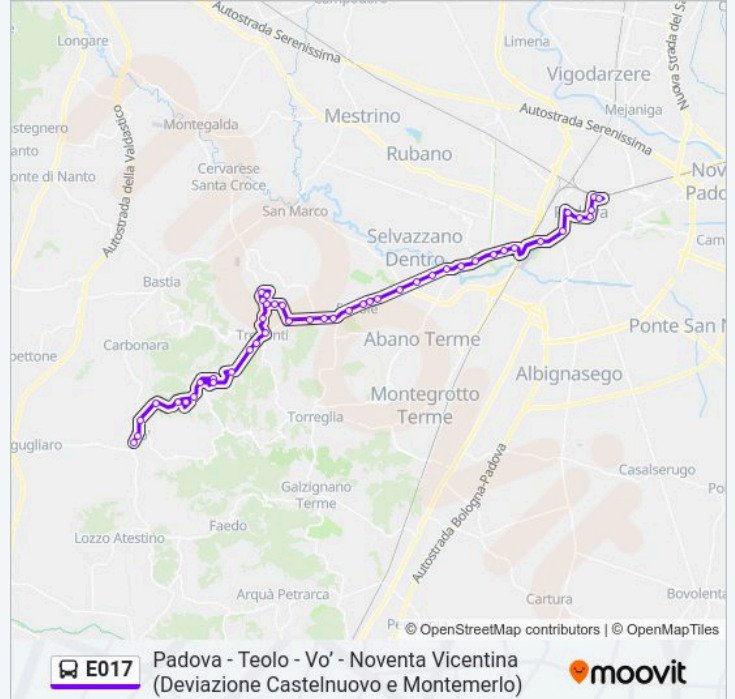

Informazioni sulla linea bus E017**Direzione:** Padova Autostazione**Fermate:** 46**Durata del tragitto:** 73 min**La linea in sintesi:**

Montemerlo V. Europa R

Montemerlo Allacurva R

Bresseo R

Tambara R

Praglia R

Padova C.So Milano R

Padova Teatro Verdi R

Padova C.So Garibaldi R

Padova Giardini Dell'Arena R

Padova Staz. FS R

Padova Autostazione (Corsia 9)

Direzione: Noventa Autostazione

53 fermate