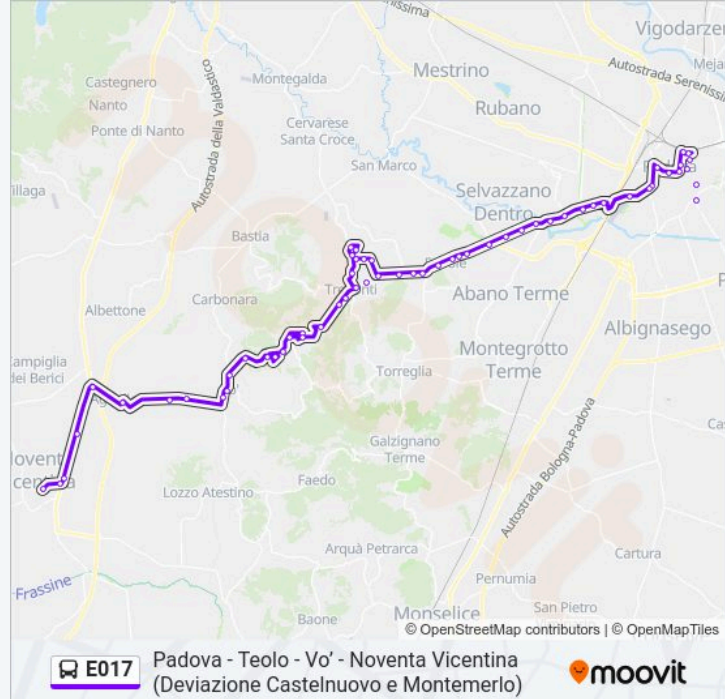

Teolo Montanina R

Teolo Al Murazzo R

Villa Di Teolo R

Edil Baratto R

Rist. Alla Torre R

Bv. Tre Ponti S.P.20 R

Tre Ponti Di Teolo R

Anforetta R

Strada Per Tre Ponti R

Montemerlo Cimitero R

Montemerlo Chiesa R

Montemerlo Posta R

Montemerlo Ex Cinema R

Montemerlo V. Europa R

Montemerlo Allacurva R

Bresseo R

Tambara R

Praglia R

San Biagio R

Bv. Monterosso R

Feriole Chiesa R

Feriole R

Bv. Montecchia R

Bv. Saccolongo R

Chiesetta R

V. Levico R

Ristorante Burcio R

Tencarola R

Salata R

Cortivo R

Brusegana Chiesa R

Brusegana Ospedale R