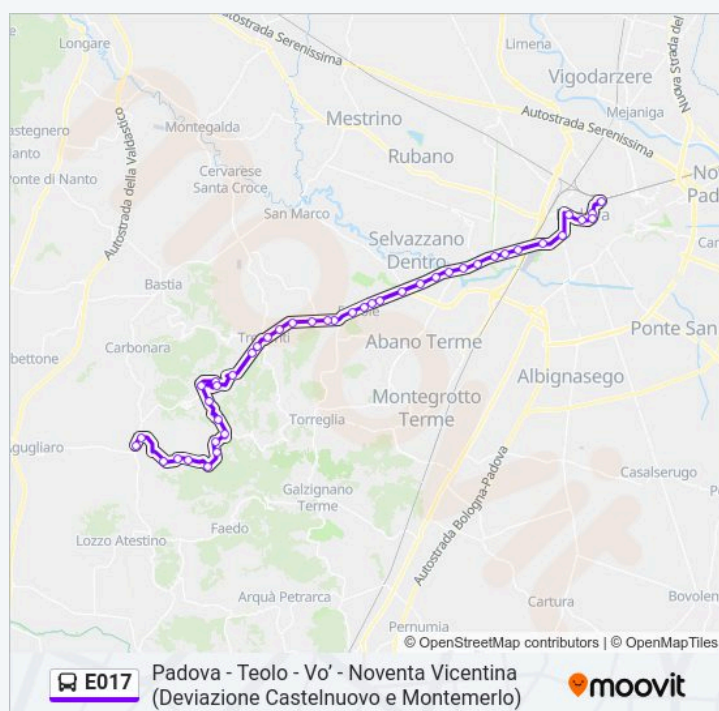

Feriole

Feriole Chiesa

Bv. Monterosso

San Biagio

Praglia

Tambara

Bresseo

Anforetta

Treponti Di Teolo

Rist. Alla Torre

Edil Baratto

Villa Di Teolo

Teolo Al Murazzo

Orari di partenza verso Vo' Euganeo:

lunedì 12:05-13:45

martedì 12:05-13:45

mercoledì 12:05-13:45

giovedì 12:05-13:45

venerdì 12:05-13:45

sabato 12:05-13:45

domenica Non in Servizio

Informazioni sulla linea bus E017**Direzione:** Vo' Euganeo**Fermate:** 43**Durata del tragitto:** 66 min**La linea in sintesi:**