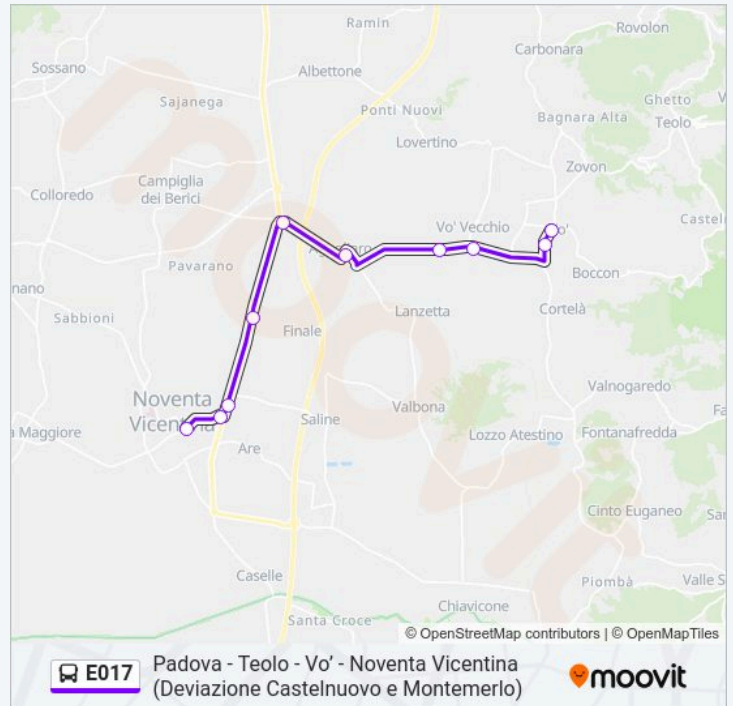

Direzione: Vo' Euganeo

10 fermate

[VISUALIZZA GLI ORARI DELLA LINEA](#)

Noventa Vicentina
Capitello Nov. Vic. R
Noventa Bergoncino
Noventa Ponte Alto Finale
Ponticelli R
Agugliaro
Agugliaro Via Punta
Vo' Vecchio
Vo' Cantina Sociale
Vo' Euganeo R

Orari della linea bus E017

Orari di partenza verso Vo' Euganeo:

lunedì	12:35
martedì	12:35
mercoledì	12:35
giovedì	12:35
venerdì	12:35
sabato	12:35
domenica	Non in Servizio

Informazioni sulla linea bus E017

Direzione: Vo' Euganeo

Fermate: 10

Durata del tragitto: 20 min

La linea in sintesi:

Direzione: Padova Autostazione

61 fermate

[VISUALIZZA GLI ORARI DELLA LINEA](#)

Noventa Vicentina
Capitello Nov. Vic. R
Noventa Bergoncino
Noventa Ponte Alto Finale
Ponticelli R
Agugliaro
Agugliaro Via Punta
Vo' Vecchio
Vo' Cantina Sociale
Vo' Euganeo R
Vo' Bv.Zovon SP 89 R
Zovon R
P.Te Riposo R
Teolo Da Gallinaro R
Tratt. Da Antonio R
Teolo R

Informazioni sulla linea bus E017

Direzione: Padova Autostazione

Fermate: 61

Durata del tragitto: 69 min

La linea in sintesi:

Teolo Montanina R

Teolo Al Murazzo R

Villa Di Teolo R