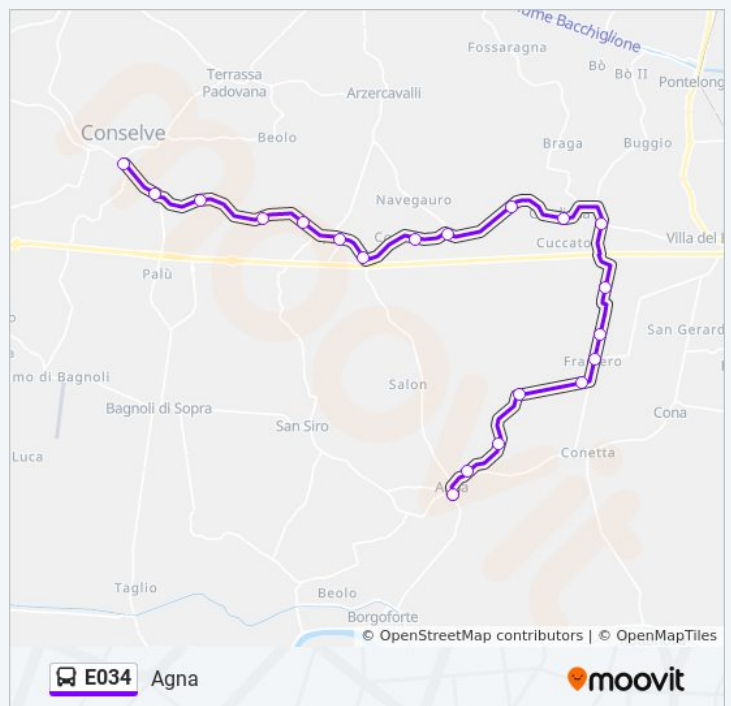

V. Arre 2 R

Arre Beolo I R

Arre

Capitello Arre

P.Te Rebosola

Orari della linea bus E034

Orari di partenza verso Agna:

lunedì	Non in Servizio
martedì	14:15
mercoledì	14:15
giovedì	14:15
venerdì	14:15
sabato	14:15
domenica	Non in Servizio

Informazioni sulla linea bus E034

Pontecasale

Motte

Candiana

Bv. Villa Del Bosco

Ca' Albrizzi

Ca' Brizzi

Frapiero

Agna Disaro

Targa

Fornetto Al Bosco

Agna Via Bosco

Agna

Direzione: Agna

Fermate: 20

Durata del tragitto: 24 min

La linea in sintesi:

Direzione: Agna Zona Industriale

28 fermate

[VISUALIZZA GLI ORARI DELLA LINEA](#)

Monselice Autostazione

Monselice V.Rovigana R

Bv. Pernumia R

Pernumia Sottopasso R