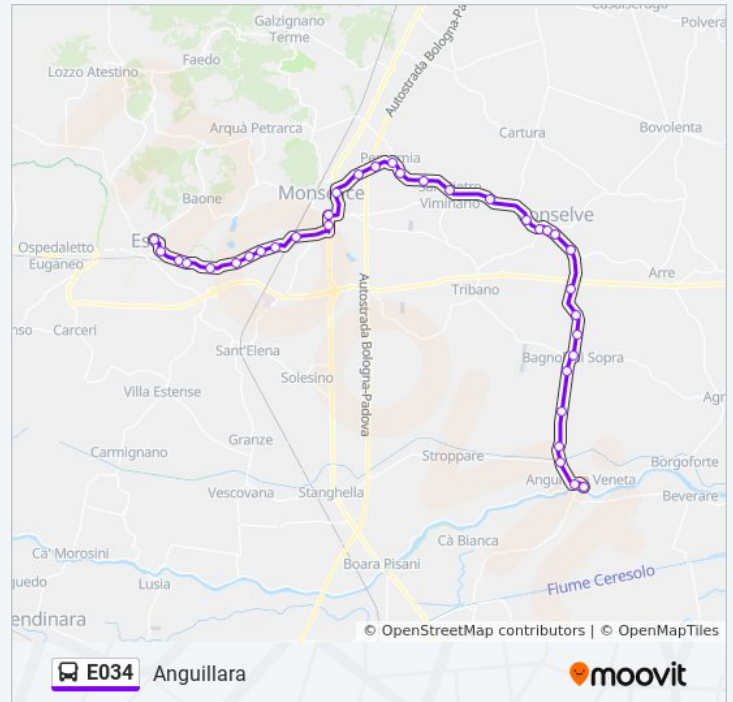

Bagnoli Di Sopra

Bagnoli Mura

Bv. Vittorio E. II°

Anguillara Z.I.

P.Te Taio

Anguillara Rampa

Anguillara

domenica

Non in Servizio

Informazioni sulla linea bus E034

Direzione: Anguillara

Fermate: 35

Durata del tragitto: 50 min

La linea in sintesi:

Direzione: Candiana

Orari della linea bus E034