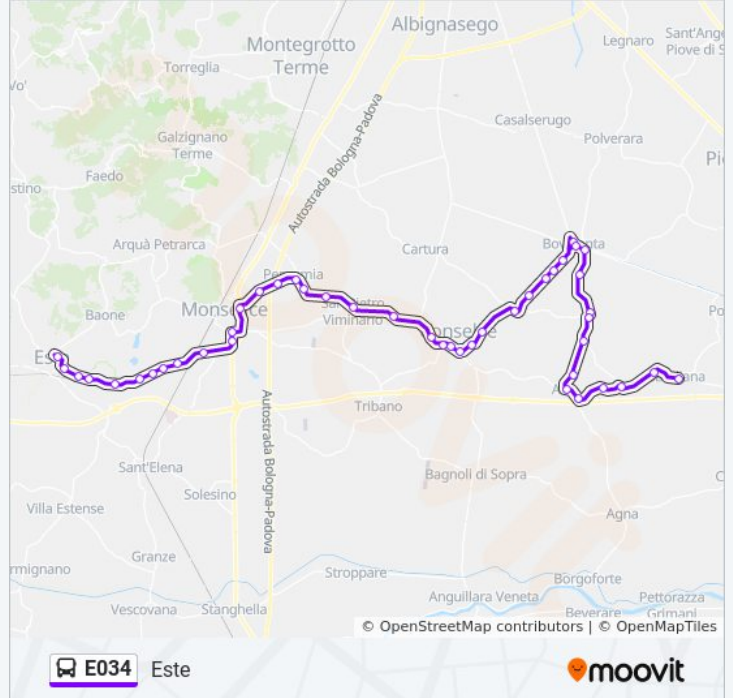

Direzione: Este

39 fermate

[VISUALIZZA GLI ORARI DELLA LINEA](#)

Agna

Agna Municipio R

Orari della linea bus E034

Orari di partenza verso Este:

lunedì	12:55
martedì	06:37 - 14:35
mercoledì	06:37 - 14:35
giovedì	06:37 - 14:35