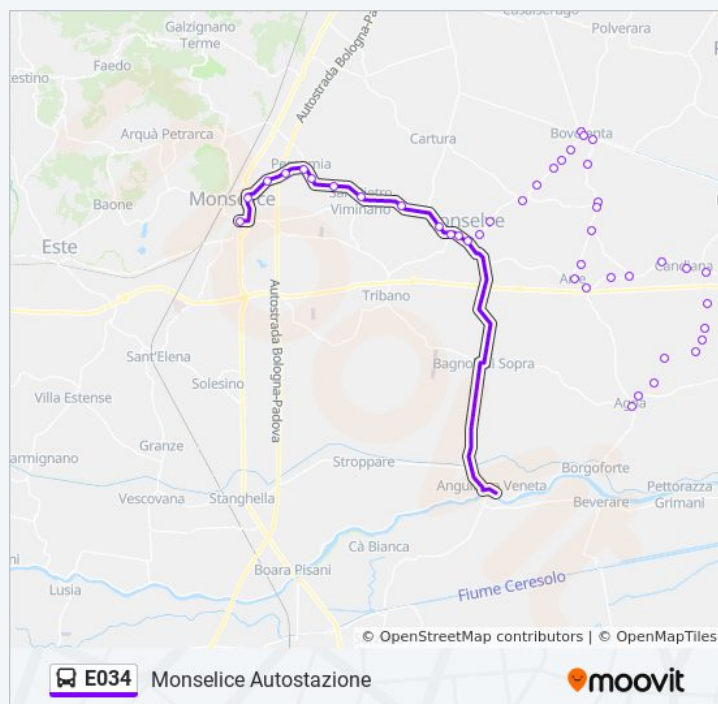

Informazioni sulla linea bus E034

Direzione: Monselice Autostazione

Fermate: 43

Durata del tragitto: 29 min

La linea in sintesi:

Santuario

Terrassa Municipio

Pasto' Alimentari