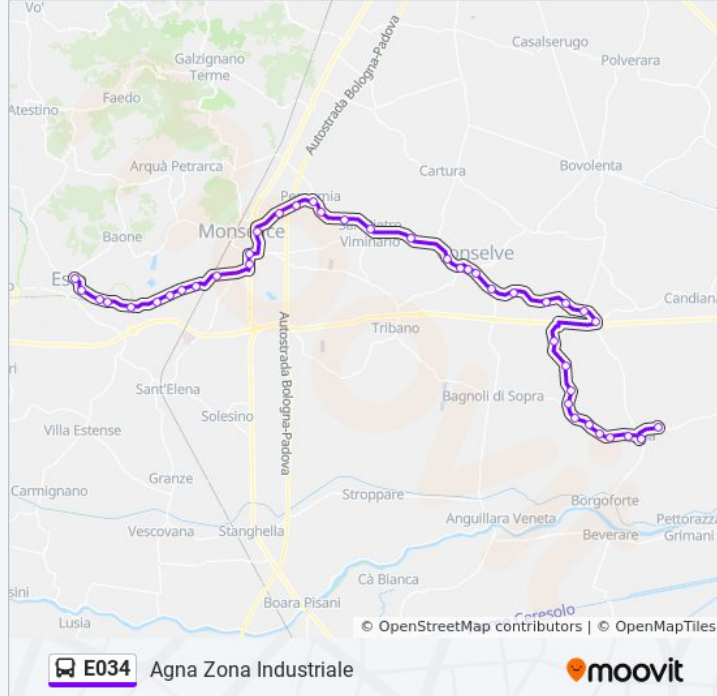

Informazioni sulla linea bus E034

Direzione: Agna Zona Industriale

Fermate: 41

Durata del tragitto: 54 min

La linea in sintesi:

Bv. Via San Pio X

Alla Bassa 1

S.Pietro Viminario

Alimentari Busoni

Osteria Da Makallè

Pietra Di Agna

Agna Municipio

Agna

Agna Z.I.

Direzione: Anguillara

35 fermate