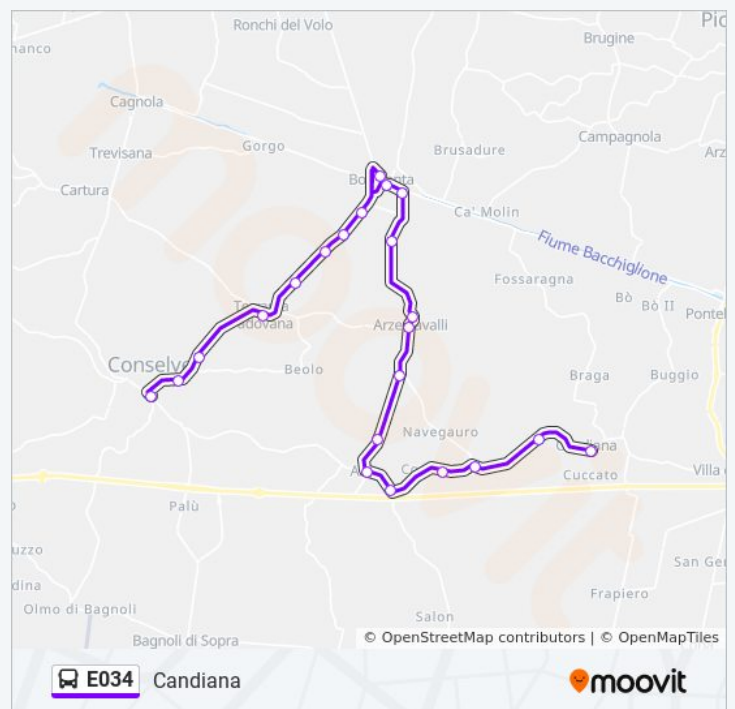

22 fermate

[VISUALIZZA GLI ORARI DELLA LINEA](#)

Conselve
Conselve Via S. Valentino R
Pasto' Alimentari R
Terrassa Municipio R
Santuario R
Da Babetto R
Essicatoio Nero R
Case Operaie Bovolenta R
Bovolenta
Bovolenta Cassa Risp R
Bv. Arzercavalli 1 R
Bv. Arzercavalli 2 R
Arzercavalli Chiesa R
Arzercavalli
Campagnon
Pozzo Artesiano
Arre
Capitello Arre
P.Te Rebosola
Pontecasale
Motte
Candiana

Direzione: Conselve

24 fermate

[VISUALIZZA GLI ORARI DELLA LINEA](#)

Este
Este Komatsu R
Este Zuccherificio R
Este Zona Ind.Le R
Motta R

Orari di partenza verso Candiana:

lunedì	Non in Servizio
martedì	13:20
mercoledì	13:20
giovedì	13:20
venerdì	13:20
sabato	12:30 - 13:20
domenica	Non in Servizio

Informazioni sulla linea bus E034

Direzione: Candiana

Fermate: 22

Durata del tragitto: 37 min

La linea in sintesi:

Orari della linea bus E034

Orari di partenza verso Conselve:

lunedì	12:20
martedì	07:30 - 12:40
mercoledì	07:30 - 12:40
giovedì	07:30 - 12:40
venerdì	07:30 - 12:40
sabato	07:30 - 12:40
domenica	Non in Servizio