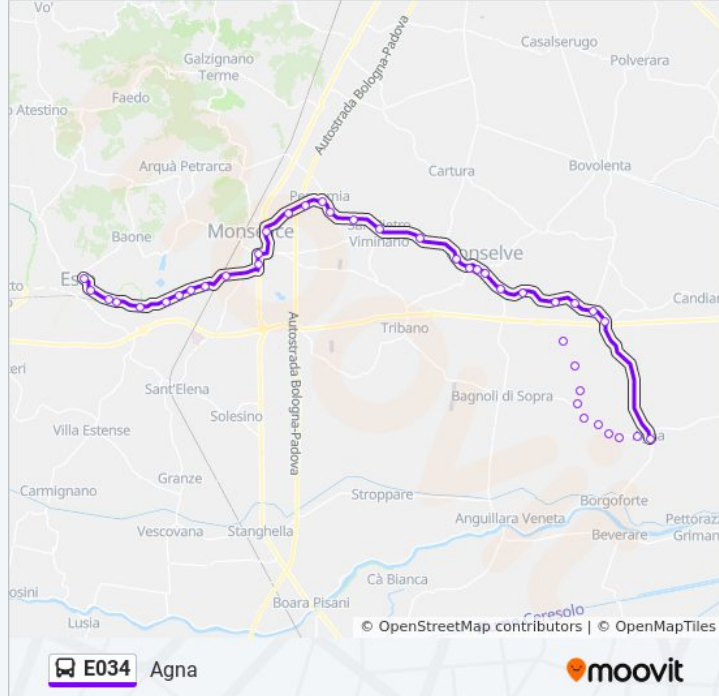

Informazioni sulla linea bus E034

Direzione: Agna

Fermate: 40

Durata del tragitto: 48 min

La linea in sintesi:

Conselve S.Antonio R

Bv. Via Cavour R

Conselve Bragola R

Agna Municipio

Agna

Direzione: Agna

20 fermate

[VISUALIZZA GLI ORARI DELLA LINEA](#)

Conselve

Bv. Arre

Sguotti R

V. Arre 2 R

Arre Beolo I R

Arre

Capitello Arre

P.Te Rebosola

Orari della linea bus E034

Orari di partenza verso Agna:

lunedì	Non in Servizio
martedì	14:15
mercoledì	14:15
giovedì	14:15
venerdì	14:15
sabato	14:15
domenica	Non in Servizio

Informazioni sulla linea bus E034

Pontecasale

Motte

Candiana

Bv. Villa Del Bosco

Ca' Albrizzi

Ca' Brizzi

Frapiero