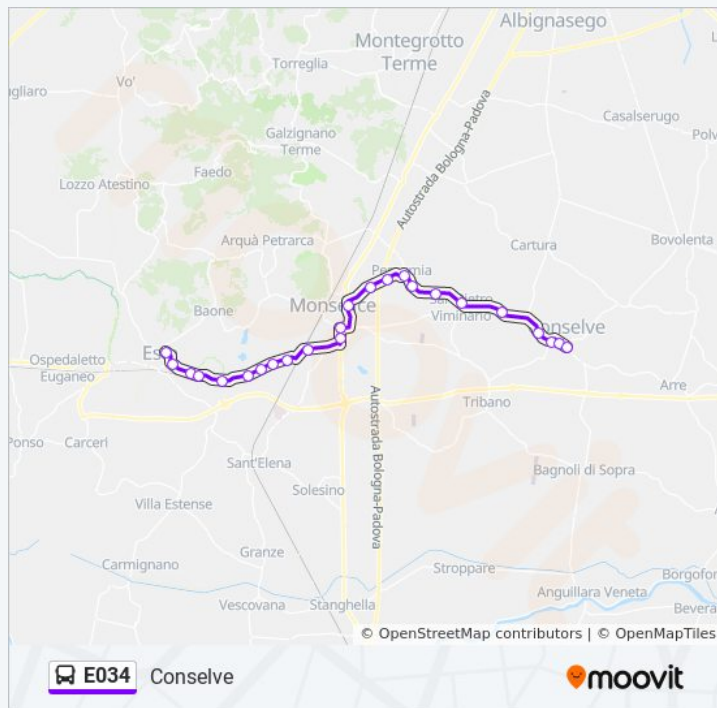

Conselve Bragola R

Conselve Ospedale

Conselve

Informazioni sulla linea bus E034

Direzione: Conselve

Fermate: 24

Durata del tragitto: 17 min

La linea in sintesi: