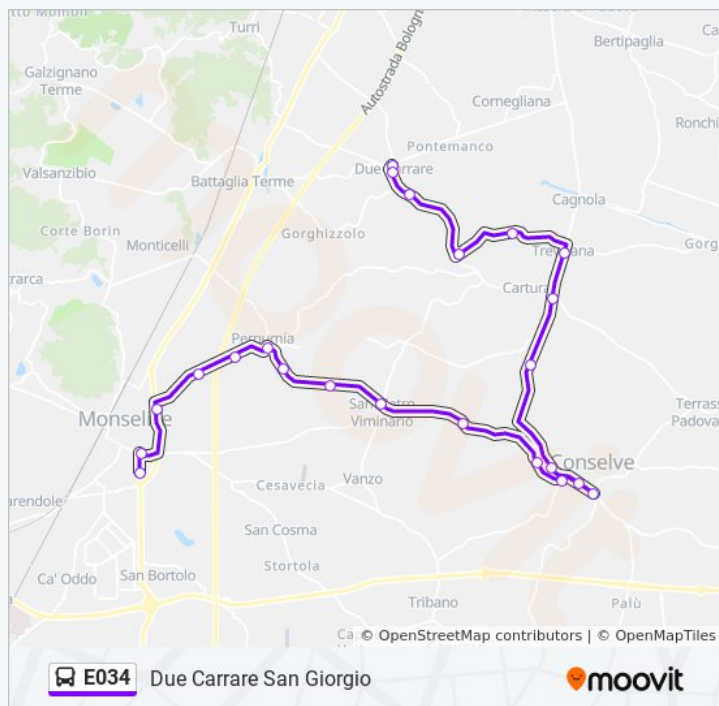

Informazioni sulla linea bus E034

Direzione: Due Carrare San Giorgio

Fermate: 23

Durata del tragitto: 41 min

La linea in sintesi:

Bv. Via Cavour R

Conselve Bragola R

Conselve

Conselve Ospedale R

Bv. Tribano R

Ca' Orologio R

Cartura R

Trevisana R

Da Ferraro

Cartura V. Belfiore

Due Carrare Santo Stefano

Due Carrare Scuole R

Due Carrare San Giorgio R

Direzione: Due Carrare Santo Stefano

8 fermate

[VISUALIZZA GLI ORARI DELLA LINEA](#)

Monselice Autostazione

Monselice V.Rovigana

Rivella R

Informazioni sulla linea bus E034

Direzione: Due Carrare Santo Stefano

Fermate: 8

Durata del tragitto: 15 min

La linea in sintesi:

Direzione: Este

45 fermate

[VISUALIZZA GLI ORARI DELLA LINEA](#)