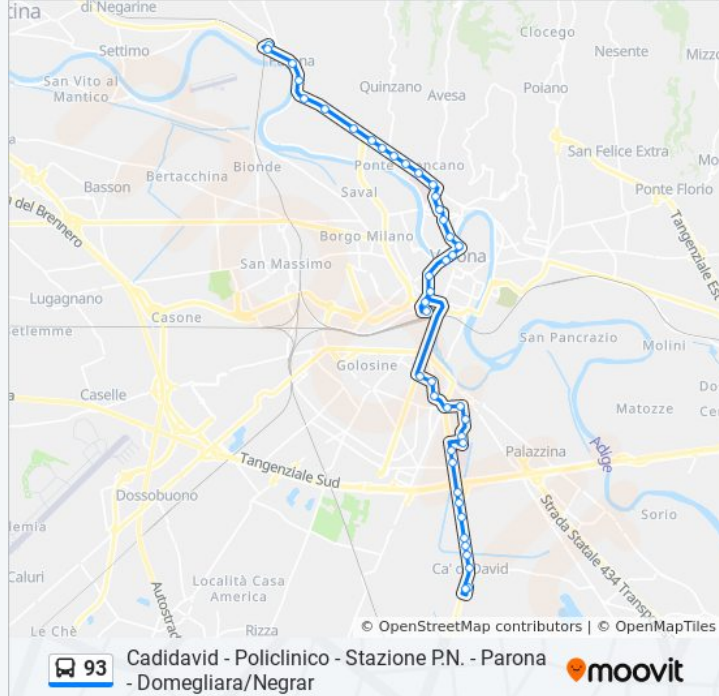

Via IV Novembre / Cadorna B

Via IV Novembre B

Piazza Vittorio Veneto B

Ospedale Maggiore B

Via Mameli - Inc. Via Nervesa

Via Mameli 150 IV

Via Mameli / Distributore

Via Trento 6/A (Cà Di Cozzi)

Via Ca Di Cozzi I B

Fracastoro

Via Ca Di Cozzi III B

S. Dionisi

Parona Abital

Lungadige Attiraglio

Parona Porto

Via Brennero 30

Parona - Via Dei Reti

Direzione: Villa Monga

25 fermate

[VISUALIZZA GLI ORARI DELLA LINEA](#)

Policlinico Borgo Roma B

Via Tunisi

Via Giuliari

Via Polveriera Vecchia 25