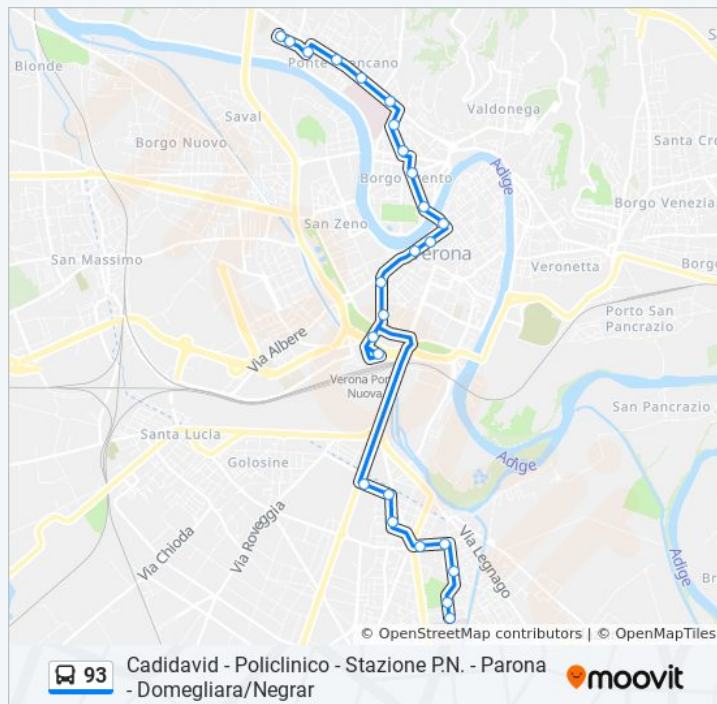

Via IV Novembre / Cadorna B

Via IV Novembre B

Piazza Vittorio Veneto B

Ospedale Maggiore B

Via Mameli - Inc. Via Nervesa

Via Mameli 150 IV

Via Mameli / Distributore

Via Trento 6/A (Cà Di Cozzi)

Via IV Novembre / Cadorna B

Via IV Novembre B

Piazza Vittorio Veneto B

Ospedale Maggiore B

Via Mameli - Inc. Via Nervesa

Via Mameli 150 IV

Via Mameli / Distributore

Via Adami

Via Duse

Villa Monga Capolinea

Informazioni sulla linea bus 93

Direzione: Villa Monga

Fermate: 25

Durata del tragitto: 29 min

La linea in sintesi:

Orari, mappe e fermate della linea bus 93 disponibili in un PDF su moovitapp.com. Usa [App Moovit](https://moovitapp.com) per ottenere tempi di attesa reali, orari di tutte le altre linee o indicazioni passo-passo per muoverti con i mezzi pubblici a Padova.