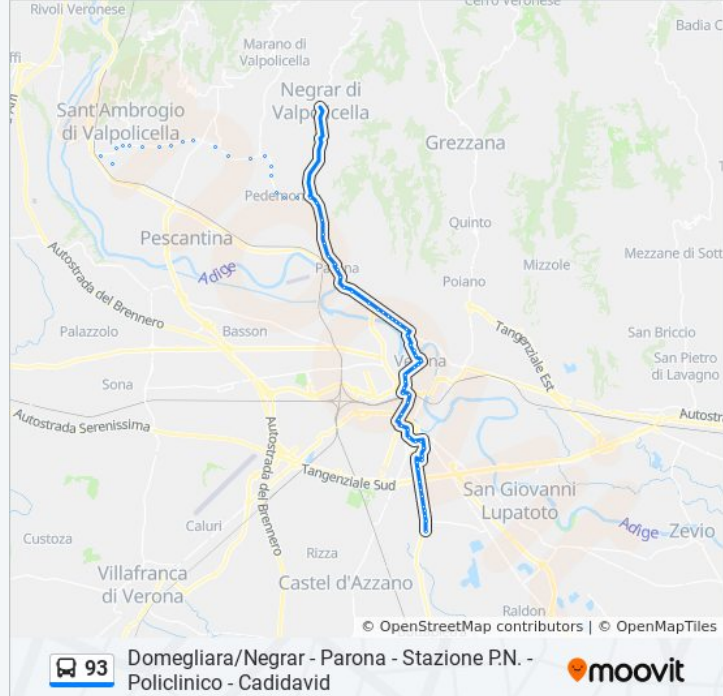

Piazza Vittorio Veneto A

Via IV Novembre A

Via IV Novembre / Cadorna A

Via Diaz

Corso Cavour B

Castelvecchio B1

Via Scalzi

Via Della Casa

Via Citta' Di Nimes B

Stazione FS Porta Nuova (Marc. B2)

Piazzale Porta Nuova A

Viale Piave

V.Le Della Fiera I

V.Le Della Fiera II

Viale Agricoltura - Fiera

Via Scuderlando / Santa Teresa

Via Fiume

Via Polveriera Vecchia 4

Via Polveriera Vecchia 25

Via Giuliari

Via Tunisi

Policlinico Borgo Roma A

Parco S.Giacomo

Via Golino / Via Pasteur B

Via Mameli 65

Via Mameli 59 III

Via Mameli / Via Nervesa

P.Le Stefani - Ospedale Civile

Piazza Vittorio Veneto A

Via IV Novembre A

Via IV Novembre / Cadorna A

Via Diaz