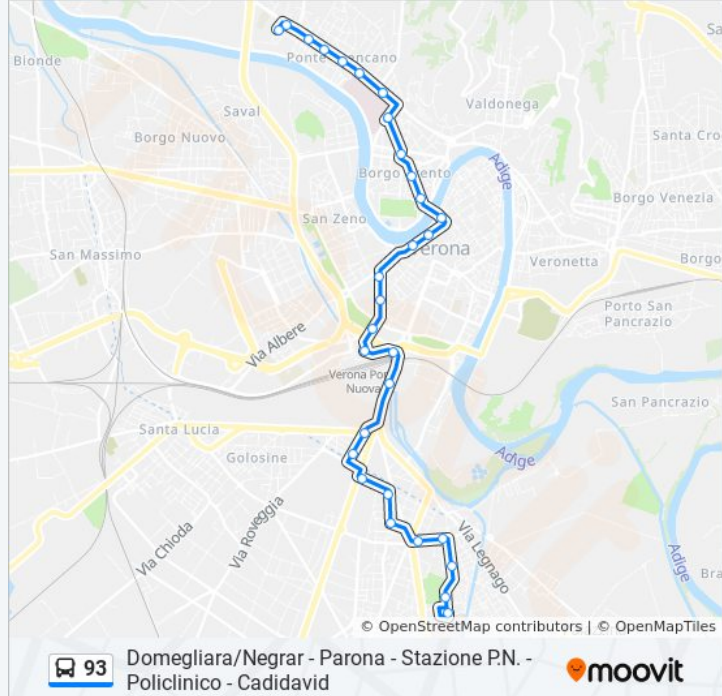

Via Mameli 59 III

Via Mameli / Via Nervesa

P.Le Stefani - Ospedale Civile

Piazza Vittorio Veneto A

Via IV Novembre A

Via IV Novembre / Cadorna A

Orari della linea bus 93

Orari di partenza verso Policlinico:

Via Citta' Di Nimes B

Stazione FS Porta Nuova (Marc. B2)

Piazzale Porta Nuova A

Viale Piave

V.Le Della Fiera I

V.Le Della Fiera II

Viale Agricoltura - Fiera

Via Scuderlando / Santa Teresa

Via Fiume

Via Polveriera Vecchia 4

Via Polveriera Vecchia 25

Via Giuliari

Via Tunisi

Policlinico Borgo Roma B

Domegliara/Negrar - Parona - Stazione P.N. -
Policlinico - Cadavid

Direzione: Porta Nuova FS

Informazioni sulla linea bus 93

Direzione: Porta Nuova FS

Fermate: 35

Durata del tragitto: 22 min

La linea in sintesi:

Case Popolari

Parona - Ex Stazione

Piazza Del Porto Giardini