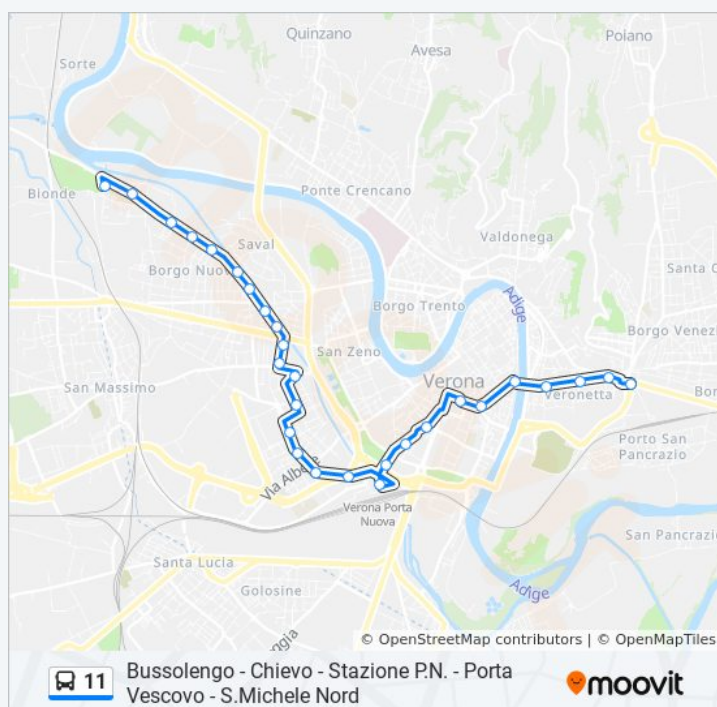

Viale Palladio / Via Albere A

Viale Palladio III A

Stazione FS Porta Nuova (Marc. B1)

Via Citta' Di Nimes A

Via Giberti

Via Della Valverde

Piazza Bra Arena B

Stradone Maffei

Stradone San Fermo

S. Paolo - Università

Via Venti Settembre II B

Via Venti Settembre / Santa Toscana B

Porta Vescovo C

martedì 09:49 - 20:59

mercoledì 09:49 - 20:59

giovedì 09:49 - 20:59

### Informazioni sulla linea bus 11

**Direzione:** Porta Vescovo

**Fermate:** 28

**Durata del tragitto:** 20 min

**La linea in sintesi:**

Orari, mappe e fermate della linea bus 11 disponibili in un PDF su [moovitapp.com](https://moovitapp.com). Usa [App Moovit](#) per ottenere tempi di attesa reali, orari di tutte le altre linee o indicazioni passo-passo per muoverti con i mezzi pubblici a Padova.