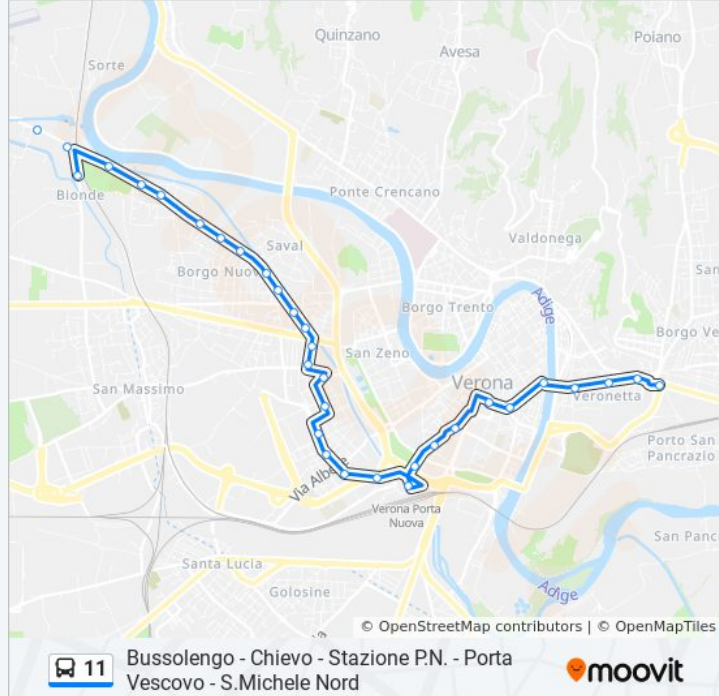

Viale Manzoni / Via San Marco A

Via Vitruvio

Via Negrelli

Stadio Bentegodi A

Viale Palladio / Via Brunelleschi A

Viale Palladio / Via Albere A

Viale Palladio III A

Stazione FS Porta Nuova (Marc. B1)

Via Citta' Di Nimes A

Via Giberti

Via Della Valverde

Piazza Bra Arena B

Stradone Maffei

Stradone San Fermo

S. Paolo - Università

Via Venti Settembre II B

Via Venti Settembre / Santa Toscana B

Porta Vescovo C

**Direzione: Porta Vescovo**

28 fermate

[VISUALIZZA GLI ORARI DELLA LINEA](#)

**Orari della linea bus 11**

Orari di partenza verso Porta Vescovo:

lunedì

09:49 - 20:59

Piazza Chievo A (Cap. 11-95)

Via Aeroporto Berardi 46

Via Galvani

Via Galvani 135

Via Galvani / Via Taormina A

Via Galvani 93

Via Galvani / Via Quarto Ponte A