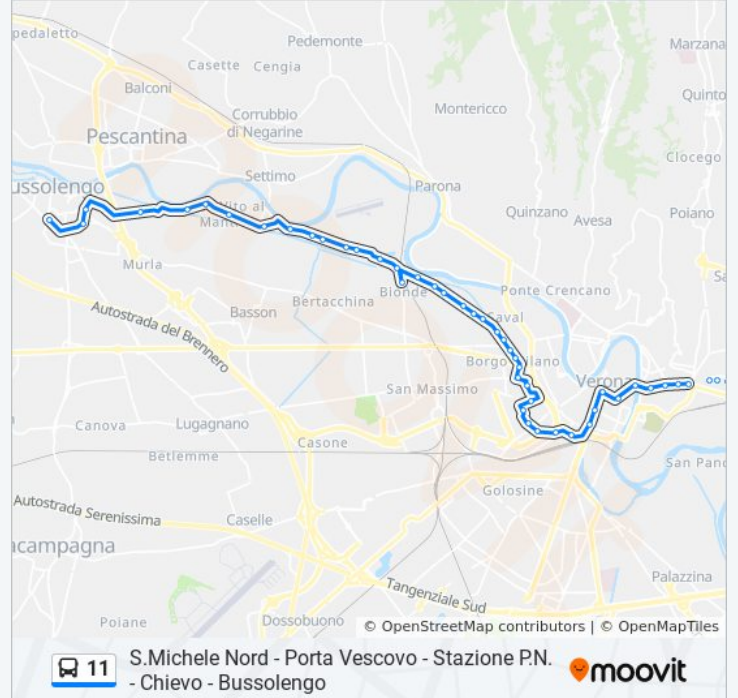

Via Longhena

Viale Manzoni / Via San Marco B

Viale Manzoni / Corso Milano B

Via Galvani VII B

Via Galvani / Viale Sicilia B

Via Galvani / Via Quarto Ponte B

Via Galvani 93

Via Galvani / Via Taormina B

Via Galvani 135

Via Galvani

Via Aeroporto Berardi 46

Via Aeroporto Berardi II B

Via Aeroporto Berardi / Alberghiero B

Bionde

Via Turbina VII B

Via Turbina VI

Via Turbina V B

Via Turbina 27

Via Turbina / Via Ferrarin B

Via Turbina 126

Via Turbina 156

Corno

San Vito Scuole B

San Vito Al Mantico

San Vito Via Piemonte B

San Vito Arera Sud B

Bussolengo Cimitero B

Bussolengo Via San Rocco B

Bussolengo

Direzione: Chievo

46 fermate

[VISUALIZZA GLI ORARI DELLA LINEA](#)