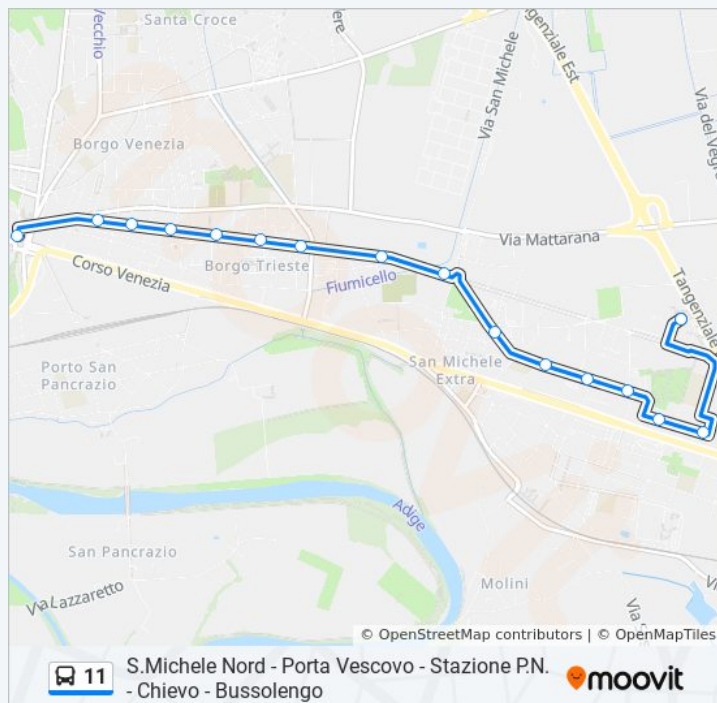

Via Zeviani / Via Del Capitel

Via Zeviani II A

Via Pisano I

Via Pisano II

Via Pisano / Piazza Nogarola

Via Pisano IV

Porta Vescovo A

Informazioni sulla linea bus 11

Direzione: Porta Vescovo

Fermate: 16

Durata del tragitto: 15 min

La linea in sintesi:

Orari, mappe e fermate della linea bus 11 disponibili in un PDF su moovitapp.com. Usa [App Moovit](https://moovitapp.com) per ottenere tempi di attesa reali, orari di tutte le altre linee o indicazioni passo-passo per muoverti con i mezzi pubblici a Padova.