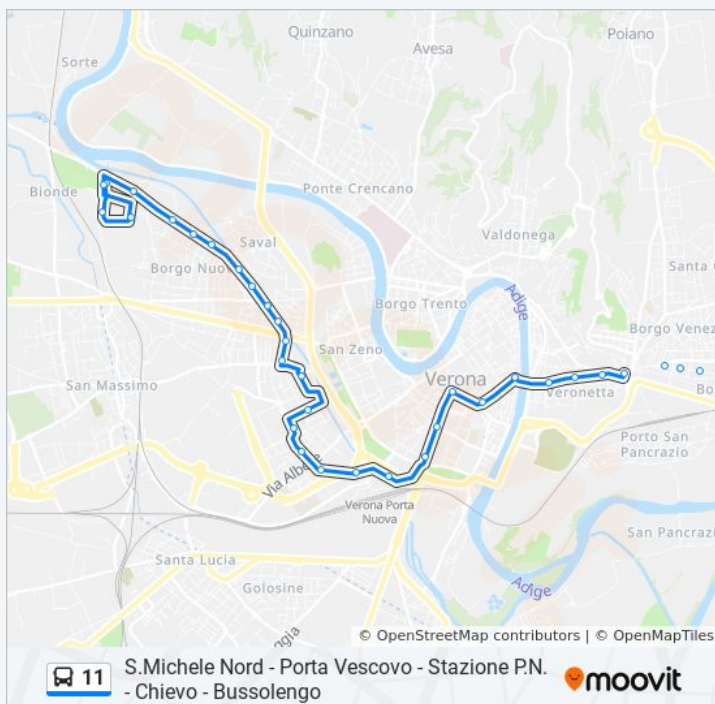

Porta Vescovo A

Via Venti Settembre / Santa Toscana A

Via Venti Settembre II A

S. Paolo - Università

St.ne S.Fermo

Strad. Maffei

Orari della linea bus 11

Orari di partenza verso Chievo:

lunedì	05:35 - 20:18
martedì	05:35 - 20:18
mercoledì	05:35 - 20:18
giovedì	05:35 - 20:18
venerdì	05:35 - 20:18
sabato	05:35 - 20:18
domenica	Non in Servizio

Informazioni sulla linea bus 11

Direzione: Chievo

Fermate: 46

Durata del tragitto: 40 min

La linea in sintesi:

Piazza Bra Arena A

Pradaval A

Corso Porta Nuova / Camera Di Commercio B

Stazione FS Porta Nuova (Marc. D1)

Viale Palladio III B