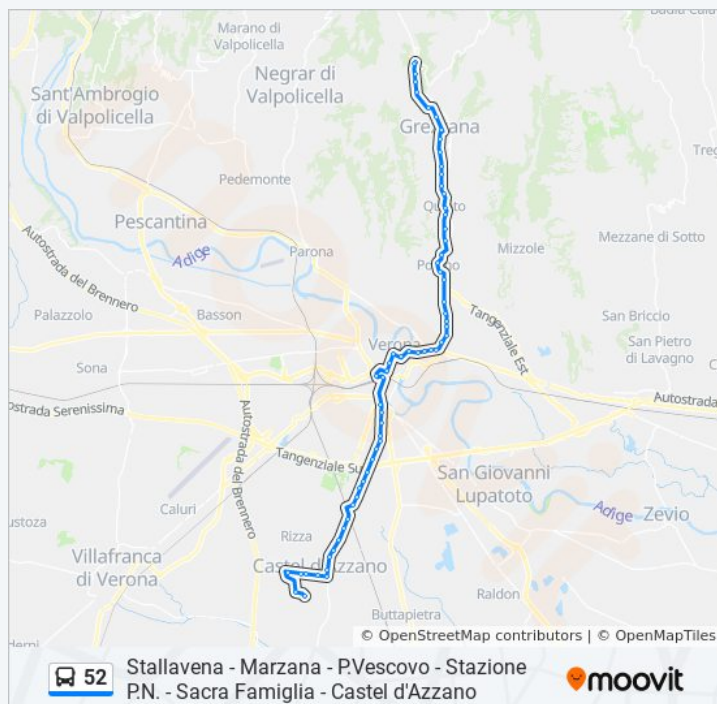

S. Paolo - Università

St.ne S.Fermo

Strad. Maffei

Piazza Bra Arena A

PradaVal A

Corso Porta Nuova / Camera Di Commercio B

Stazione FS Porta Nuova (Marc. B2)

Piazzale Porta Nuova A

Via Santa Teresa

Informazioni sulla linea bus 52

Direzione: S. Martino Castel Azzano

Fermate: 64

Durata del tragitto: 72 min

La linea in sintesi:

Via Scuderlando / Santa Teresa

Via Scuderlando IV