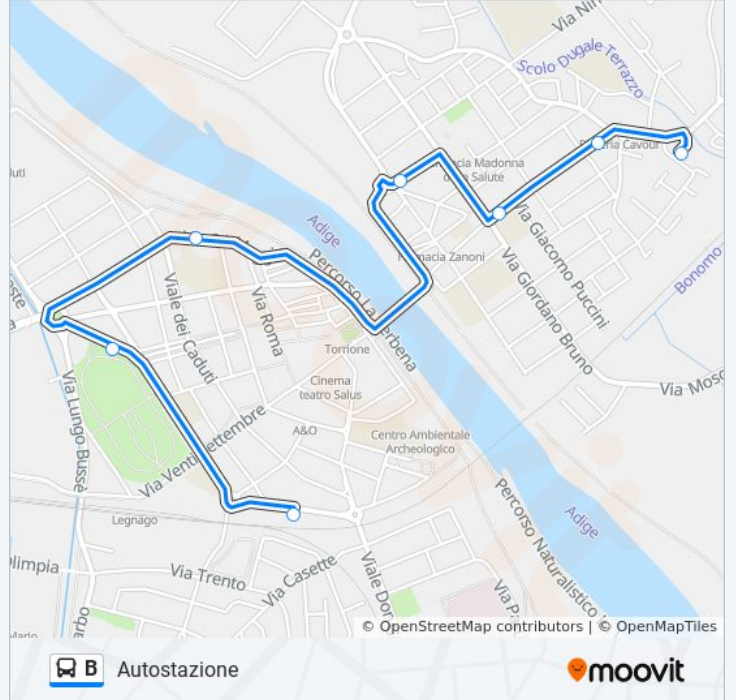

Autostazione

Visualizza In Una Pagina Web

La linea bus B Autostazione ha una destinazione. Durante la settimana è operativa:

(1) Autostazione: 05:05 - 19:23

Usa Moovit per trovare le fermate della linea bus B più vicine a te e scoprire quando passerà il prossimo mezzo della linea bus B

Direzione: Autostazione

7 fermate

[VISUALIZZA GLI ORARI DELLA LINEA](#)

Legnago Porto

Porto - Via Scarsellini

Porto

Porto - Via Savonarola

Legnago Questura

Legnago Via Diaz

Legnago Autostazione

Orari della linea bus B

Orari di partenza verso Autostazione:

lunedì	05:05 - 19:23
martedì	05:05 - 19:23
mercoledì	05:05 - 19:23
giovedì	05:05 - 19:23
venerdì	05:05 - 19:23
sabato	05:05 - 19:23
domenica	06:38 - 17:53

Informazioni sulla linea bus B

Direzione: Autostazione

Fermate: 7

Durata del tragitto: 7 min

La linea in sintesi:

Orari, mappe e fermate della linea bus B disponibili in un PDF su moovitapp.com. Usa [App Moovit](#) per ottenere tempi di attesa reali, orari di tutte le altre linee o indicazioni passo-passo per muoverti con i mezzi pubblici a Padova.