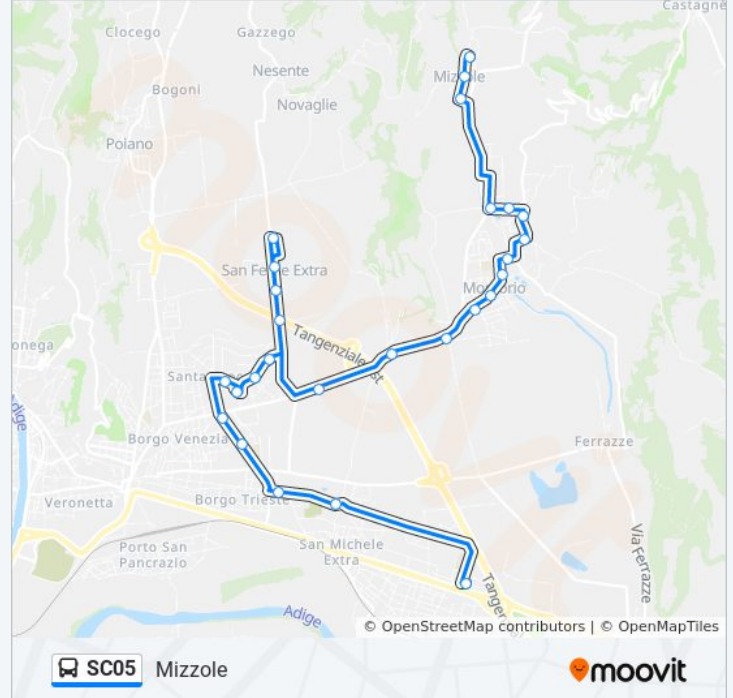

Direzione: Mizzole

27 fermate

[VISUALIZZA GLI ORARI DELLA LINEA](#)

Via Sgulmero Giardini Cap.
Via Corsini 9 I
Via Mondadori
Via Dalla Corte / Chiesa B
Via Dalla Corte / Via Montorio B
Via Zagata
Largo Zandonai
Via San Felice Extra 38
Via S.Felice Extra 50 II
Via Belvedere Alt. Tangenziale
Via Belvedere 61
S. Felice Extra
Via Corso - S.Felice Extra
Via Da Legnago III B
Via Da Legnago 9/A II
Via Da Legnago I B
Via Olmo 59
Piazzale Buccari B
P.Le Penne Nere
Via Olive' I
Via Olive' II

Via Olive' III

Via Dei Cipressi (Cap. Montorio)

Montorio Zai II B

Via Santa Eurosia

Mizzole

Via Salazzari / Mizzole Capolinea

Direzione: Via Sgulmero

24 fermate

[VISUALIZZA GLI ORARI DELLA LINEA](#)

Via Salazzari / Mizzole Capolinea

Mizzole Piazza A

Via Sant'Eurosia A

Montorio Zai II A

Via Laghetto Squara'

Via Olive'

Montorio

Informazioni sulla linea bus SC05

Direzione: Via Sgulmero

Fermate: 24

Durata del tragitto: 10 min

La linea in sintesi:

Via Zagata

Via Dalla Corte / Via Montorio A

Via Dalla Corte / Chiesa A